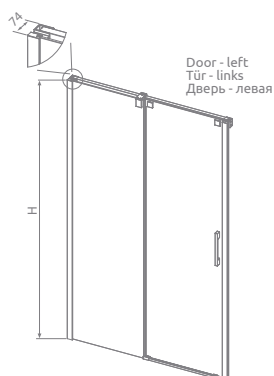

# Espera DWJ

Easy  
Clean®

Door - right  
Tür - recht  
Дверь - правая

Model Modell Модель	Width of niche Nischenbreite Ширина ниши	Height Höhe Высота	transparent glass, klar Glas, прозрачное стекло
			Art. No./Art. Nr./№ арт.
DWJ 100 L	990-1010	2000	380110-01L
DWJ 100 R	990-1010	2000	380110-01R
DWJ 110 L	1090-1110	2000	380111-01L
DWJ 110 R	1090-1110	2000	380111-01R
DWJ 120 L	1190-1210	2000	380112-01L
DWJ 120 R	1190-1210	2000	380112-01R
DWJ 140 L	1390-1410	2000	380114-01L
DWJ 140 R	1390-1410	2000	380114-01R
DWJ 160 L	1590-1610	2000	380116-01L
DWJ 160 R	1590-1610	2000	380116-01R

Espera DWJ	A	B	H
DWJ 100	990-1010	410	2000
DWJ 110	1090-1110	460	2000
DWJ 120	1190-1210	510	2000
DWJ 140	1390-1410	610	2000
DWJ 160	1590-1610	710	2000