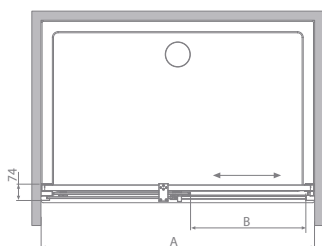

# Espera DWJ

Easy  
Clean®

Door - right  
Tür - recht  
Дверь - правая

Model Modell Модель	Width of niche Nischenbreite Ширина ниши	Height Höhe Высота	transparent glass, klar Glas, прозрачное стекло
			Art. No./Art. Nr./№ арт.
DWJ 100 L	990-1010	2000	380110-01L
DWJ 100 R	990-1010	2000	380110-01R
DWJ 110 L	1090-1110	2000	380111-01L
DWJ 110 R	1090-1110	2000	380111-01R
DWJ 120 L	1190-1210	2000	380112-01L
DWJ 120 R	1190-1210	2000	380112-01R
DWJ 140 L	1390-1410	2000	380114-01L
DWJ 140 R	1390-1410	2000	380114-01R
DWJ 160 L	1590-1610	2000	380116-01L
DWJ 160 R	1590-1610	2000	380116-01R

Espera DWJ	A	B	H
DWJ 100	990-1010	410	2000
DWJ 110	1090-1110	460	2000
DWJ 120	1190-1210	510	2000
DWJ 140	1390-1410	610	2000
DWJ 160	1590-1610	710	2000