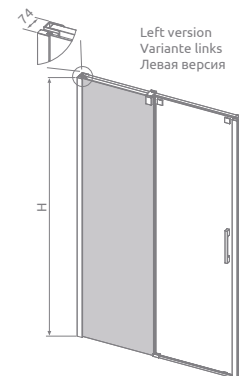

Espera DWJ Mirror

Only the fixed part of the sliding door is made of mirrored glass.

Der Spiegel glas ist nur auf dem festen Teil der Tür.

Зеркало находится только на неподвижной части двери.

Model Modell Модель	Width of niche Nischenbreite Ширина ниши	Height Höhe Высота	Class Finish / Glasarten / Цвет стекла
			Mirror / Transparent
			Mirror / Klar Зеркальное / Прозрачное
Art. No./Art. Nr./№ арт.			
DWJ 100 L	990-1010	2000	380110-71L
DWJ 100 R	990-1010	2000	380110-71R
DWJ 120 L	1190-1210	2000	380112-71L
DWJ 120 R	1190-1210	2000	380112-71R
DWJ 140 L	1390-1410	2000	380114-71L
DWJ 140 R	1390-1410	2000	380114-71R

Espera DWJ	A	B	H
DWJ 100	990-1010	410	2000
DWJ 120	1190-1210	510	2000
DWJ 140	1390-1410	610	2000