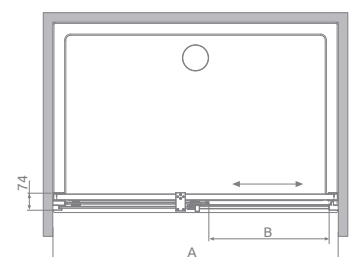

Espera DWJ Mirror

Only the fixed part of the sliding door is made of mirrored glass.

Der Spiegel glas ist nur auf dem festen Teil der Tür.

Зеркало находится только на неподвижной части двери.

Model Modell Модель	Width of niche Nischenbreite Ширина ниши	Height Höhe Высота	Class Finish / Glasarten / Цвет стекла
			Mirror / Transparent
			Mirror / Klar Зеркальное / Прозрачное
Art. No./Art. Nr./№ арт.			
DWJ 100 L	990-1010	2000	380110-71L
DWJ 100 R	990-1010	2000	380110-71R
DWJ 120 L	1190-1210	2000	380112-71L
DWJ 120 R	1190-1210	2000	380112-71R
DWJ 140 L	1390-1410	2000	380114-71L
DWJ 140 R	1390-1410	2000	380114-71R

Espera DWJ	A	B	H
DWJ 100	990-1010	410	2000
DWJ 120	1190-1210	510	2000
DWJ 140	1390-1410	610	2000