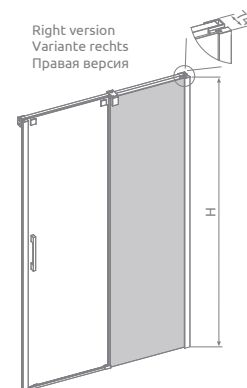

Espera DWJ Mirror

Only the fixed part of the sliding door is made of mirrored glass.

Der Spiegel glas ist nur auf dem festen Teil der Tür.

Зеркало находится только на неподвижной части двери.

Model Modell Модель	Width of niche Nischenbreite Ширина ниши	Height Höhe Высота	Class Finish / Glasarten / Цвет стекла
			Mirror / Transparent
			Mirror / Klar Зеркальное / Прозрачное
Art. No./Art. Nr./№ арт.			
DWJ 100 L	990-1010	2000	380110-71L
DWJ 100 R	990-1010	2000	380110-71R
DWJ 120 L	1190-1210	2000	380112-71L
DWJ 120 R	1190-1210	2000	380112-71R
DWJ 140 L	1390-1410	2000	380114-71L
DWJ 140 R	1390-1410	2000	380114-71R

Espera DWJ	A	B	H
DWJ 100	990-1010	410	2000
DWJ 120	1190-1210	510	2000
DWJ 140	1390-1410	610	2000