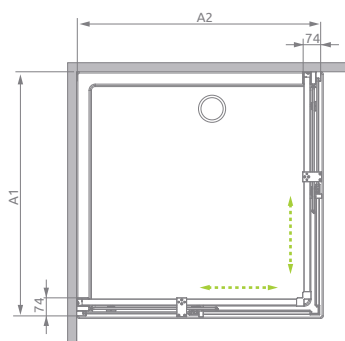

# Espera KDD

Easy  
Clean®

CLASS  
GLASS  
СТЕКЛО  
мм 8

Shower enclosure set consists of 2 parts: left and right. Please specify both article numbers when making an order.

Lieferung der Dusche umfaßt 2 Elemente: rechten und linken Teil der Duschkabine. Bei Bestellen geben Sie bitte beide Art. Nr. an.

## Left part / linker Teil / Левая часть кабины

Model Modell Модель	Tray width Duschwannebreite Размер поддона	Height Höhe Высота	transparent glass, klar Glas, прозрачное стекло Art. No./Art. Nr./№ арт.
80 L	800	2000	380150-01L
90 L	900	2000	380151-01L
100 L	1000	2000	380152-01L
120 L	1200	2000	380153-01L

## Right part / rechter Teil / Правая часть кабины

Model Modell Модель	Tray width Duschwannebreite Размер поддона	Height Höhe Высота	transparent glass, klar Glas, прозрачное стекло Art. No./Art. Nr./№ арт.
80 R	800	2000	380150-01R
90 R	900	2000	380151-01R
100 R	1000	2000	380152-01R
120 R	1200	2000	380153-01R

Espera KDD	A1	A2	B	H
KDD 80x80	790-800	790-800	405	2000
KDD 80x90	790-800	890-900	440	2000
KDD 80x100	790-800	990-1000	475	2000
KDD 80x120	790-800	1190-1200	545	2000
KDD 90x80	890-900	790-800	440	2000
KDD 90x90	890-900	890-900	475	2000
KDD 90x100	890-900	990-1000	510	2000
KDD 90x120	890-900	1190-1200	580	2000
KDD 100x80	990-1000	790-800	475	2000
KDD 100x90	990-1000	890-900	510	2000
KDD 100x100	990-1000	990-1000	545	2000
KDD 100x120	990-1000	1190-1200	615	2000
KDD 120x80	1190-1200	790-800	545	2000
KDD 120x90	1190-1200	890-900	580	2000
KDD 120x100	1190-1200	990-1000	615	2000
KDD 120x120	1190-1200	1190-1200	685	2000