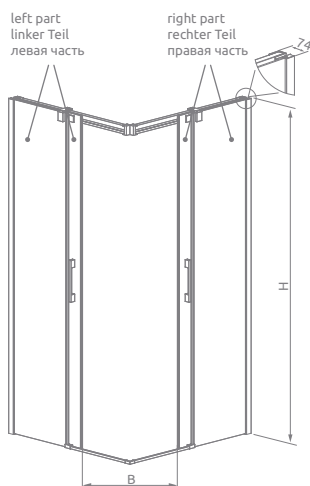

# Espera KDD

Easy  
Clean®

CLASS  
GLASS  
СТЕКЛО  
мм 8

Shower enclosure set consists of 2 parts: left and right. Please specify both article numbers when making an order.

Lieferung der Dusche umfaßt 2 Elemente: rechten und linken Teil der Duschkabine. Bei Bestellen geben Sie bitte beide Art. Nr. an.

В заказе надо указать 2 номера артикулов: левой и правой части кабины.

## Left part / linker Teil / Левая часть кабины

Model Modell Модель	Tray width Duschwannebreite Размер поддона	Height Höhe Высота	transparent glass, klar Glas, прозрачное стекло Art. No./Art. Nr./№ арт.
80 L	800	2000	380150-01L
90 L	900	2000	380151-01L
100 L	1000	2000	380152-01L
120 L	1200	2000	380153-01L

## Right part / rechter Teil / Правая часть кабины

Model Modell Модель	Tray width Duschwannebreite Размер поддона	Height Höhe Высота	transparent glass, klar Glas, прозрачное стекло Art. No./Art. Nr./№ арт.
80 R	800	2000	380150-01R
90 R	900	2000	380151-01R
100 R	1000	2000	380152-01R
120 R	1200	2000	380153-01R