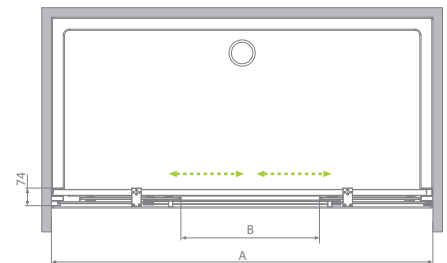

Espera DWD

Model Modell Модель	Width of niche Nischenbreite Ширина ниши	Height Höhe Высота	transparent glass, klar Glas, прозрачное стекло
			Art. No./Art. Nr./№ арт.
DWD 140	1390-1410	2000	380124-01
DWD 160	1590-1610	2000	380126-01
DWD 180	1790-1810	2000	380128-01

Espera DWD	A	B	H
DWD 140	1390-1410	480	2000
DWD 160	1590-1610	580	2000
DWD 180	1790-1810	680	2000

Espera