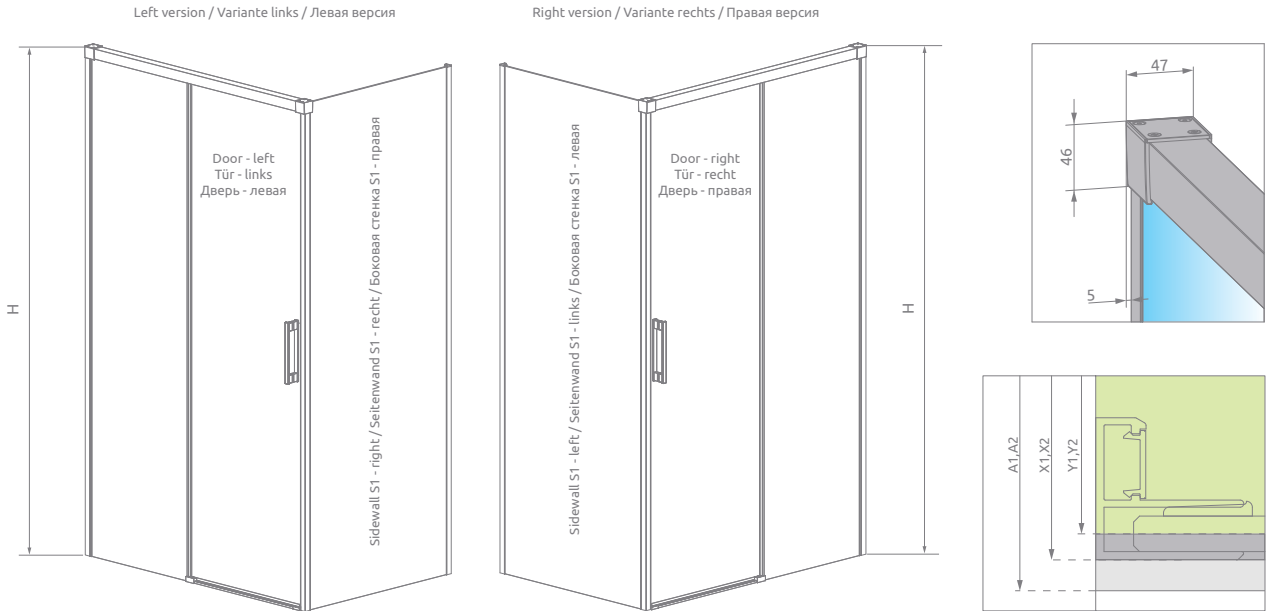

Right version / Variante rechts / Правая версия

Left version / Variante links / Левая версия