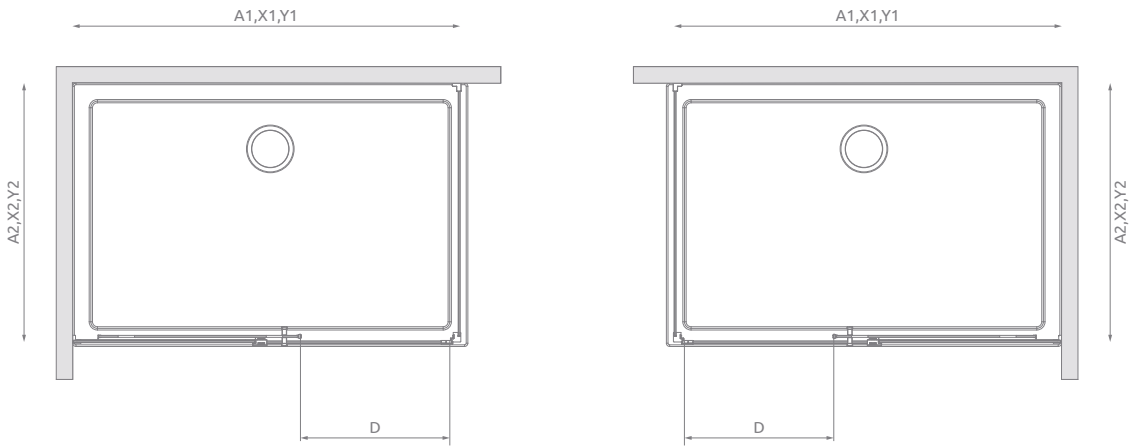

Left version / Variante links / Левая версия

Right version / Variante rechts / Правая версия