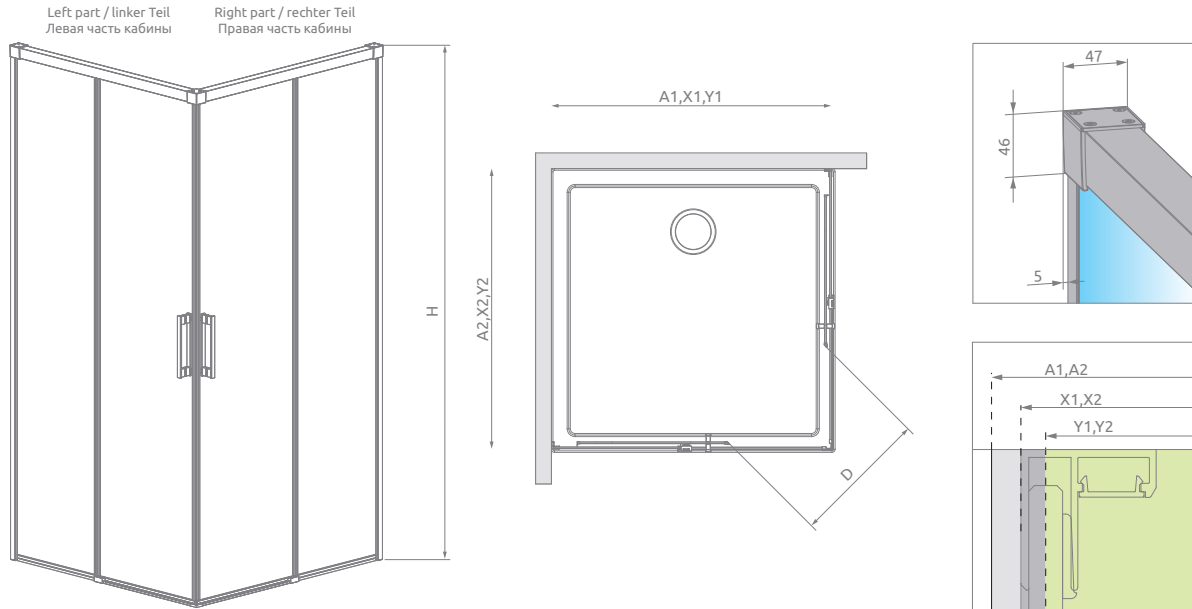

Idea KDD	A1	A2	X1	X2	Y1	Y2	D	H
KDD 80L×80R	800	800	785-800	785-800	780-795	780-795	440	2005
KDD 80L×90R	800	900	785-800	885-900	780-795	880-895	475	2005
KDD 80L×100R	800	1000	785-800	985-1000	780-795	980-995	515	2005
KDD 80L×110R	800	1100	785-800	1085-1100	780-795	1080-1095	555	2005
KDD 80L×120R	800	1200	785-800	1185-1200	780-795	1180-1195	595	2005
KDD 90L×80R	900	800	885-900	785-800	880-895	780-795	475	2005
KDD 90L×90R	900	900	885-900	885-900	880-895	880-895	510	2005
KDD 90L×100R	900	1000	885-900	985-1000	880-895	980-995	545	2005
KDD 90L×110R	900	1100	885-900	1085-1100	880-895	1080-1095	585	2005
KDD 90L×120R	900	1200	885-900	1185-1200	880-895	1180-1195	625	2005
KDD 100L×80R	1000	800	985-1000	785-800	980-995	780-795	515	2005
KDD 100L×90R	1000	900	985-1000	885-900	980-995	880-895	545	2005
KDD 100L×100R	1000	1000	985-1000	985-1000	980-995	980-995	580	2005
KDD 100L×110R	1000	1100	985-1000	1085-1100	980-995	1080-1095	615	2005
KDD 100L×120R	1000	1200	985-1000	1185-1200	980-995	1180-1195	655	2005
KDD 110L×80R	1100	800	1085-1100	785-800	1080-1095	780-795	555	2005
KDD 110L×90R	1100	900	1085-1100	885-900	1080-1095	880-895	585	2005
KDD 110L×100R	1100	1000	1085-1100	985-1000	1080-1095	980-995	615	2005
KDD 110L×110R	1100	1100	1085-1100	1085-1100	1080-1095	1080-1095	650	2005
KDD 110L×120R	1100	1200	1085-1100	1185-1200	1080-1095	1180-1195	685	2005
KDD 120L×80R	1200	800	1185-1200	785-800	1180-1195	780-795	595	2005
KDD 120L×90R	1200	900	1185-1200	885-900	1180-1195	880-895	625	2005
KDD 120L×100R	1200	1000	1185-1200	985-1000	1180-1195	980-995	655	2005
KDD 120L×110R	1200	1100	1185-1200	1085-1100	1180-1195	1080-1095	685	2005
KDD 120L×120R	1200	1200	1185-1200	1185-1200	1180-1195	1180-1195	720	2005

ADDITIONAL OPTIONS / ZUSATZOPTIONEN / ДОПОЛНИТЕЛЬНЫЕ ОПЦИИ

GLASS VARIANTS, p. 8
GLASVARIATIONEN, S. 8
ВАРИАНТЫ ЦВЕТА
СТЕКЛА, стр. 8

SHOWERGUARD
COATING, p. 2
SHOWERGUARD
OBERFLÄCHE, S. 4
ПОЖИЗНЕННОЕ ЗАЩИТ-
НОЕ ПОКРЫТИЕ, стр. 6

SHOWER BOARDS, p. 256
DUSCHBORDE, S. 256
ТРАПЫ И ДУШЕВЫЕ
ПЛИТЫ, стр. 256

ACCESSORIES, p. 255
ZUBEHÖR, S. 255
АКСЕССУАРЫ, стр. 255

NAVIGATION / NAVIGATION / МОДЕЛЬНЫЙ РЯД