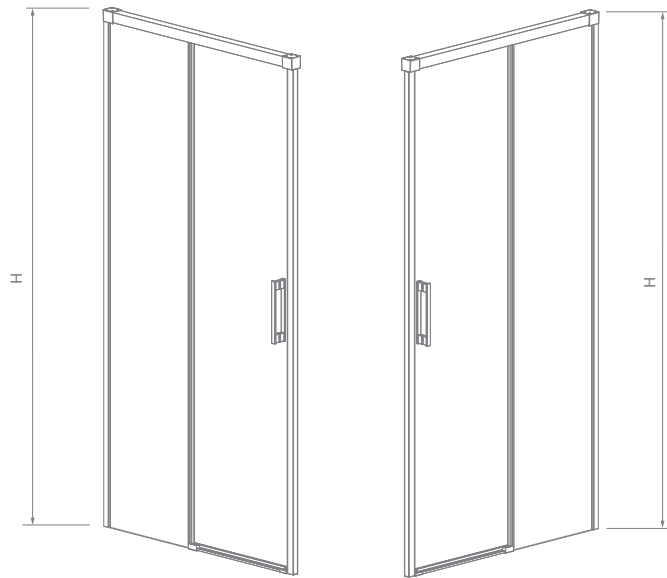

Left version / Variante links / Левая версия

Right version / Variante rechts / Правая версия

Idea DWJ	X	D	H
DWJ 100	987-1012	405	2005
DWJ 110	1087-1112	455	2005
DWJ 120	1187-1212	505	2005
DWJ 130	1287-1312	555	2005
DWJ 140	1387-1412	605	2005
DWJ 150	1487-1512	655	2005
DWJ 160	1587-1612	705	2005

ADDITIONAL OPTIONS / ZUSATZOPTIONEN / ДОПОЛНИТЕЛЬНЫЕ ОПЦИИ

GLASS VARIANTS, p. 8
GLASVARIATIONEN, S. 8
ВАРИАНТЫ ЦВЕТА
СТЕКЛА, стр. 8

SHOWERGUARD
COATING, p. 2
SHOWERGUARD
OBERFLÄCHE, S. 4
ПОЖИЗНЕННОЕ ЗАЩИТ-
НОЕ ПОКРЫТИЕ, стр. 6

SHOWER BOARDS, p. 256
DUSCHBORDE, S. 256
ТРАПЫ И ДУШЕВЫЕ
ПЛИТЫ, стр. 256

ACCESORIES, p. 255
ZUBEHÖR, S. 255
АКСЕССУАРЫ, стр. 255

NAVIGATION / NAVIGATION / МОДЕЛЬНЫЙ РЯД