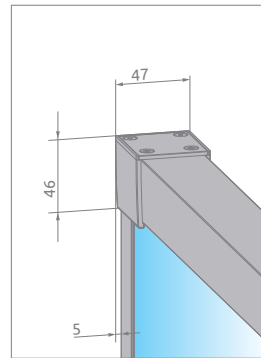

# Idea DWJ

Model Modell Модель	Width of niche (X) Nischenbreite (X) Ширина ниши (X)	Height Höhe Высота	transparent glass, klar Glas, прозрачное стекло
			Art. No./Art. Nr./№ арт.
DWJ 100 L	987-1012	2005	387014-01-01L
DWJ 100 R	987-1012	2005	387014-01-01R
DWJ 110 L	1087-1112	2005	387015-01-01L
DWJ 110 R	1087-1112	2005	387015-01-01R
DWJ 120 L	1187-1212	2005	387016-01-01L
DWJ 120 R	1187-1212	2005	387016-01-01R
DWJ 130 L	1287-1312	2005	387017-01-01L
DWJ 130 R	1287-1312	2005	387017-01-01R
DWJ 140 L	1387-1412	2005	387018-01-01L
DWJ 140 R	1387-1412	2005	387018-01-01R
DWJ 150 L	1487-1512	2005	387019-01-01L
DWJ 150 R	1487-1512	2005	387019-01-01R
DWJ 160 L	1587-1612	2005	387020-01-01L
DWJ 160 R	1587-1612	2005	387020-01-01R

\* Available from 01.06.2016  
im Angebot ab 01.06.2016  
товар доступен с 01.06.2016

Left version / Variante links / Левая версия

Right version / Variante rechts / Правая версия

Idea DWJ	X	D	H
DWJ 100	987-1012	405	2005
DWJ 110	1087-1112	455	2005
DWJ 120	1187-1212	505	2005
DWJ 130	1287-1312	555	2005
DWJ 140	1387-1412	605	2005
DWJ 150	1487-1512	655	2005
DWJ 160	1587-1612	705	2005