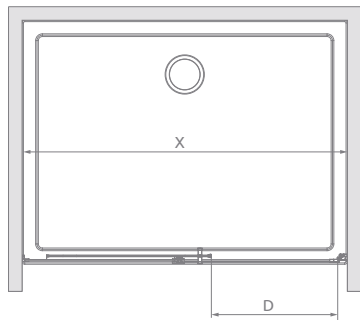

# Idea DWJ

Model Modell Модель	Width of niche (X) Nischenbreite (X) Ширина ниши (X)	Height Höhe Высота	transparent glass, klar Glas, прозрачное стекло
			Art. No./Art. Nr./№ арт.
DWJ 100 L	987-1012	2005	387014-01-01L
DWJ 100 R	987-1012	2005	387014-01-01R
DWJ 110 L	1087-1112	2005	387015-01-01L
DWJ 110 R	1087-1112	2005	387015-01-01R
DWJ 120 L	1187-1212	2005	387016-01-01L
DWJ 120 R	1187-1212	2005	387016-01-01R
DWJ 130 L	1287-1312	2005	387017-01-01L
DWJ 130 R	1287-1312	2005	387017-01-01R
DWJ 140 L	1387-1412	2005	387018-01-01L
DWJ 140 R	1387-1412	2005	387018-01-01R
DWJ 150 L	1487-1512	2005	387019-01-01L
DWJ 150 R	1487-1512	2005	387019-01-01R
DWJ 160 L	1587-1612	2005	387020-01-01L
DWJ 160 R	1587-1612	2005	387020-01-01R

\* Available from 01.06.2016  
im Angebot ab 01.06.2016  
товар доступен с 01.06.2016

Left version / Variante links / Левая версия

Right version / Variante rechts / Правая версия

Idea DWJ	X	D	H
DWJ 100	987-1012	405	2005
DWJ 110	1087-1112	455	2005
DWJ 120	1187-1212	505	2005
DWJ 130	1287-1312	555	2005
DWJ 140	1387-1412	605	2005
DWJ 150	1487-1512	655	2005
DWJ 160	1587-1612	705	2005