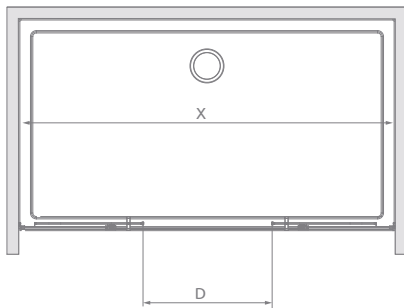

# Idea DWD

Model Modell Модель	Width of niche (X) Nischenbreite (X) Ширина ниши (X)	Height Höhe Высота	transparent glass, klar Glas, прозрачное стекло
			Art. No./Art. Nr./№ арт.
DWD 140	1384-1414	2005	387124-01-01
DWD 150	1484-1514	2005	387125-01-01
DWD 160	1584-1614	2005	387126-01-01
DWD 170	1684-1714	2005	387127-01-01
DWD 180	1784-1814	2005	387128-01-01
DWD 190	1884-1914	2005	387129-01-01
DWD 200	1984-2014	2005	387120-01-01

\* Available from 01.06.2016  
im Angebot ab 01.06.2016  
товар доступен с 01.06.2016

Idea DWD	X	D	H
DWD 140	1384-1414	550	2005
DWD 150	1484-1514	600	2005
DWD 160	1584-1614	650	2005
DWD 170	1684-1714	700	2005
DWD 180	1784-1814	750	2005
DWD 190	1884-1914	800	2005
DWD 200	1984-2014	850	2005