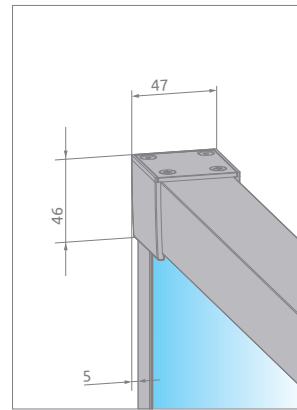

# Idea DWD

Model Modell Модель	Width of niche (X) Nischenbreite (X) Ширина ниши (X)	Height Höhe Высота	transparent glass, klar Glas, прозрачное стекло
			Art. No./Art. Nr./№ арт.
DWD 140	1384-1414	2005	387124-01-01
DWD 150	1484-1514	2005	387125-01-01
DWD 160	1584-1614	2005	387126-01-01
DWD 170	1684-1714	2005	387127-01-01
DWD 180	1784-1814	2005	387128-01-01
DWD 190	1884-1914	2005	387129-01-01
DWD 200	1984-2014	2005	387120-01-01

\* Available from 01.06.2016  
im Angebot ab 01.06.2016  
товар доступен с 01.06.2016

Idea DWD	X	D	H
DWD 140	1384-1414	550	2005
DWD 150	1484-1514	600	2005
DWD 160	1584-1614	650	2005
DWD 170	1684-1714	700	2005
DWD 180	1784-1814	750	2005
DWD 190	1884-1914	800	2005
DWD 200	1984-2014	850	2005