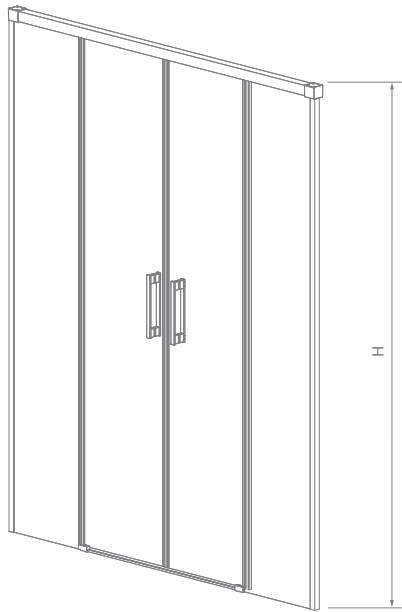

# Idea DWD

Model Modell Модель	Width of niche (X) Nischenbreite (X) Ширина ниши (X)	Height Höhe Высота	transparent glass, klar Glas, прозрачное стекло
			Art. No./Art. Nr./№ арт.
DWD 140	1384-1414	2005	387124-01-01
DWD 150	1484-1514	2005	387125-01-01
DWD 160	1584-1614	2005	387126-01-01
DWD 170	1684-1714	2005	387127-01-01
DWD 180	1784-1814	2005	387128-01-01
DWD 190	1884-1914	2005	387129-01-01
DWD 200	1984-2014	2005	387120-01-01

\* Available from 01.06.2016  
im Angebot ab 01.06.2016  
товар доступен с 01.06.2016

Idea DWD	X	D	H
DWD 140	1384-1414	550	2005
DWD 150	1484-1514	600	2005
DWD 160	1584-1614	650	2005
DWD 170	1684-1714	700	2005
DWD 180	1784-1814	750	2005
DWD 190	1884-1914	800	2005
DWD 200	1984-2014	850	2005