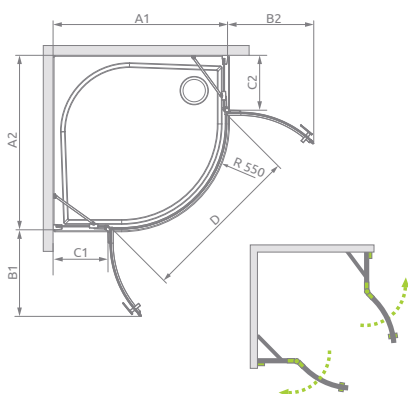

Fuenta New PDD

Easy
Clean®

GLASS
GLAS
СТЕКЛО
6 mm

Shower enclosure set consists of 2 parts: left and right. Please specify both article numbers when making an order.

Lieferung der Dusche umfaßt 2 Elemente: rechte und linke Teile der Duschkabine. Bei Bestellen geben Sie bitte beide Art. Nr. an.

В заказе надо указать 2 номера артикулов: левой и правой части кабины.

Left Part / linker Teil / Левая часть кабины

Model Modell Модель	Tray width Duschwannebreite Размер поддона	Height Höhe Высота	transparent glass, klar Glas, прозрачное стекло
			Art. No./Art. Nr./№ арт.
PDD 80 L	800	2000	384002-01-01L
PDD 90 L	900	2000	384001-01-01L
PDD 100 L	1000	2000	384003-01-01L

Right Part / rechter Teil / Правая часть кабины

Model Modell Модель	Tray width Duschwannebreite Размер поддона	Height Höhe Высота	transparent glass, klar Glas, прозрачное стекло
			Art. No./Art. Nr./№ арт.
PDD 80 R	800	2000	384002-01-01R
PDD 90 R	900	2000	384001-01-01R
PDD 100 R	1000	2000	384003-01-01R

Fuenta New PDD	A1	A2	B1	B2	C1	C2	D	H
PDD 80x80	785-800	785-800	440	440	185	185	825	2000
PDD 80x90	785-800	885-900	440	440	185	285	825	2000
PDD 80x100	785-800	985-1000	440	440	185	385	825	2000
PDD 90x90	885-900	885-900	440	440	285	285	825	2000
PDD 90x9100	885-900	985-1000	440	440	285	385	825	2000
PDD 100x100	985-1000	985-1000	440	440	385	385	825	2000