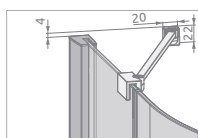

Fuenta New PDD

Easy
Clean®

GLASS
GLAS
СТЕКЛО
6 mm

Shower enclosure set consists of 2 parts: left and right. Please specify both article numbers when making an order.

Lieferung der Dusche umfaßt 2 Elemente: rechte und linke Teile der Duschkabine. Bei Bestellen geben Sie bitte beide Art. Nr. an.

В заказе надо указать 2 номера артикулов: левой и правой части кабины.

Left Part / linker Teil / Левая часть кабины

Model Modell Модель	Tray width Duschwannebreite Размер поддона	Height Höhe Высота	transparent glass, klar Glas, прозрачное стекло
			Art. No./Art. Nr./№ арт.
PDD 80 L	800	2000	384002-01-01L
PDD 90 L	900	2000	384001-01-01L
PDD 100 L	1000	2000	384003-01-01L

Right Part / rechter Teil / Правая часть кабины

Model Modell Модель	Tray width Duschwannebreite Размер поддона	Height Höhe Высота	transparent glass, klar Glas, прозрачное стекло
			Art. No./Art. Nr./№ арт.
PDD 80 R	800	2000	384002-01-01R
PDD 90 R	900	2000	384001-01-01R
PDD 100 R	1000	2000	384003-01-01R

Fuenta New PDD	A1	A2	B1	B2	C1	C2	D	H
PDD 80x80	785-800	785-800	440	440	185	185	825	2000
PDD 80x90	785-800	885-900	440	440	185	285	825	2000
PDD 80x100	785-800	985-1000	440	440	185	385	825	2000
PDD 90x90	885-900	885-900	440	440	285	285	825	2000
PDD 90x9100	885-900	985-1000	440	440	285	385	825	2000
PDD 100x100	985-1000	985-1000	440	440	385	385	825	2000