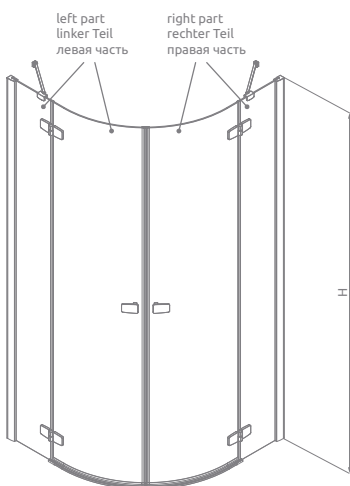

Fuenta New PDD

Easy
Clean®

GLASS
GLAS
СТЕКЛО
6 mm

Shower enclosure set consists of 2 parts: left and right. Please specify both article numbers when making an order.

Lieferung der Dusche umfaßt 2 Elemente: rechte und linke Teile der Duschkabine. Bei Bestellen geben Sie bitte beide Art. Nr. an.

В заказе надо указать 2 номера артикулов: левой и правой части кабины.

Left Part / linker Teil / Левая часть кабины

Model Modell Модель	Tray width Duschwannebreite Размер поддона	Height Höhe Высота	transparent glass, klar Glas, прозрачное стекло
			Art. No./Art. Nr./№ арт.
PDD 80 L	800	2000	384002-01-01L
PDD 90 L	900	2000	384001-01-01L
PDD 100 L	1000	2000	384003-01-01L

Right Part / rechter Teil / Правая часть кабины

Model Modell Модель	Tray width Duschwannebreite Размер поддона	Height Höhe Высота	transparent glass, klar Glas, прозрачное стекло
			Art. No./Art. Nr./№ арт.
PDD 80 R	800	2000	384002-01-01R
PDD 90 R	900	2000	384001-01-01R
PDD 100 R	1000	2000	384003-01-01R

Fuenta New PDD	A1	A2	B1	B2	C1	C2	D	H
PDD 80x80	785-800	785-800	440	440	185	185	825	2000
PDD 80x90	785-800	885-900	440	440	185	285	825	2000
PDD 80x100	785-800	985-1000	440	440	185	385	825	2000
PDD 90x90	885-900	885-900	440	440	285	285	825	2000
PDD 90x9100	885-900	985-1000	440	440	285	385	825	2000
PDD 100x100	985-1000	985-1000	440	440	385	385	825	2000