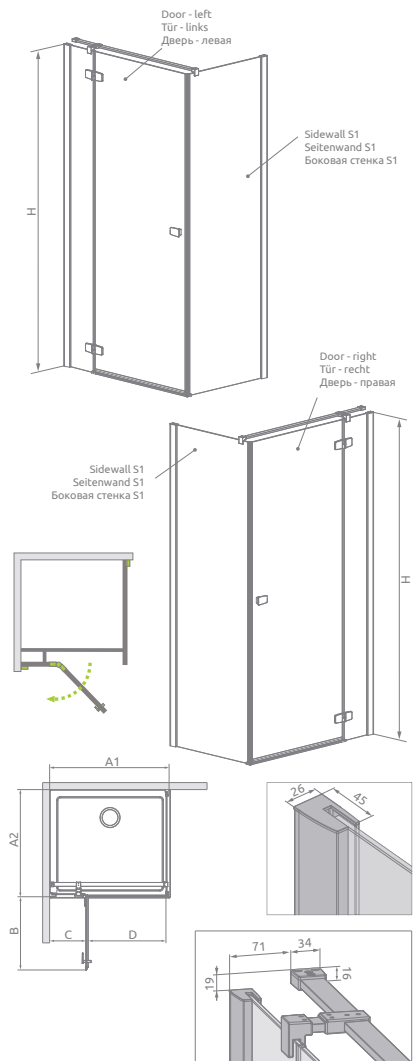

Sidewall / Seitenwand / Боковая стенка

Model Modell Модель	Tray width Duschwannebreite Размер поддона	Height Höhe Высота	transparent glass, klar Glas, прозрачное стекло
			Art. No./Art. Nr./№ арт.
S1 75	750	2000	384049-01-01
S1 80	800	2000	384051-01-01
S1 90	900	2000	384050-01-01
S1 100	1000	2000	384052-01-01
S1 110	1100	2000	384053-01-01
S1 120	1200	2000	384054-01-01

Fuenta New KDJ	A1	B	C	D	H
KDJ door 80	785-800	520	260	505	2000
KDJ door 90	885-900	620	260	605	2000
KDJ door 100	985-1000	620	360	605	2000
KDJ door 110	1085-1100	820	260	805	2000
KDJ door 120	1185-1200	820	360	805	2000

S1	A2
S1 75	735-750
S1 80	785-800
S1 90	885-900
S1 100	985-1000
S1 110	1085-1100
S1 120	1185-1200