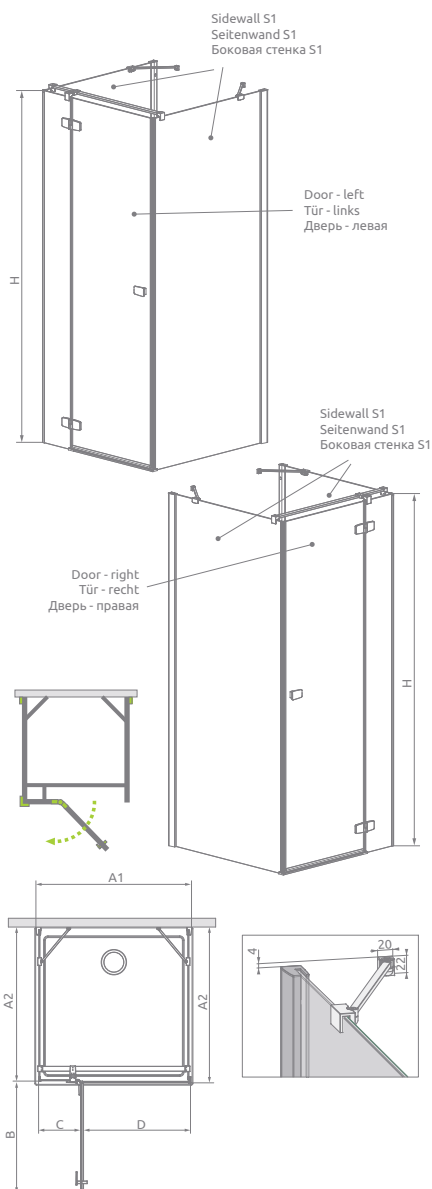

Fuenta New KDJ+S

Easy
Clean®

Shower enclosure set consists of 3 parts: shower door and two sidewalls S1. Please specify all the article numbers when making an order.

Lieferung der Dusche umfaßt 3 Elemente: Pendeltür und 2 Seitenwände S1. Bei Bestellen geben Sie bitte alle drei Art. Nr. an.

В заказе надо указать 3 номера артикулов: двери кабины и 2 боковых стенок S1.

Door / Tür / Дверь

Model Modell Модель	Tray width Duschwannebreite Размер поддона	Height Höhe Высота	transparent glass, klar Glas, прозрачное стекло Art. No./Art. Nr./№ арт.
KDJ+S door 80 L	800	2000	384021-01-01L
KDJ+S door 80 R	800	2000	384021-01-01R
KDJ+S door 90 L	900	2000	384020-01-01L
KDJ+S door 90 R	900	2000	384020-01-01R
KDJ+S door 100 L	1000	2000	384022-01-01L
KDJ+S door 100 R	1000	2000	384022-01-01R
KDJ+S door 110 L	1100	2000	384023-01-01L
KDJ+S door 110 R	1100	2000	384023-01-01R
KDJ+S door 120 L	1200	2000	384024-01-01L
KDJ+S door 120 R	1200	2000	384024-01-01R

Sidewall / Seitenwand / Боковая стенка

Model Modell Модель	Tray width Duschwannebreite Размер поддона	Height Höhe Высота	transparent glass, klar Glas, прозрачное стекло Art. No./Art. Nr./№ арт.
S1 75	750	2000	384049-01-01
S1 80	800	2000	384051-01-01
S1 90	900	2000	384050-01-01
S1 100	1000	2000	384052-01-01

Fuenta New KDJ+S	A1	B	C	D	H	S1	A2
KDJ+S door 80	785	520	240	505	2000	S1 75	725-735
KDJ+S door 90	885	620	240	605	2000	S1 80	775-785
KDJ+S door 100	985	620	340	605	2000	S1 90	875-885
KDJ+S door 110	1085	820	240	805	2000	S1 100	975-985
KDJ+S door 120	1185	820	340	805	2000		