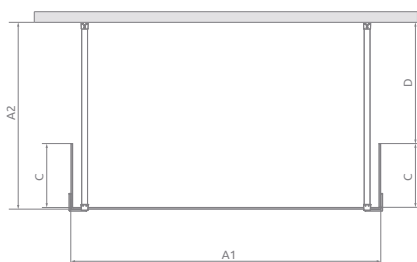

Euphoria Walk-in I

Easy[®]
Clean

Shower enclosure set consists of 3 parts: Frontwall W4 and two sidewalls SW . Please specify all the article numbers when making an order.

Lieferung der Dusche umfaßt 3 Elemente: 1 Glaselement W4 und 2 festen Seitenteilen SW. Bei Bestellen geben Sie bitte alle drei Art. Nr. an.

В заказе надо указать 3 номера артикулов: фронтальной части W4 и двух боковых стенок SW

Frontwall W4 / Glaselement W4 / Фронтальная часть W4

Model Modell Модель	Width Breite Ширина	Height Höhe Высота	transparent glass, klar Glas, прозрачное стекло
			Art. No./Art. Nr./№ арт.
Walk-in W4 120	1155	2000	383144-01-01
Walk-in W4 130	1255	2000	383145-01-01
Walk-in W4 140	1355	2000	383146-01-01

Sidewall SW / Seitenwand SW/ Боковая стенка SW

Model Modell Модель	Width Breite Ширина	Height Höhe Высота	transparent glass, klar Glas, прозрачное стекло
			Art. No./Art. Nr./№ арт.
SW	300	2000	383160-01-01