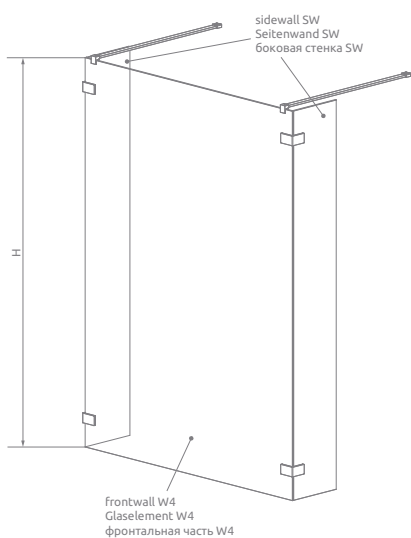

Euphoria Walk-in I

Easy[®]
Clean

Shower enclosure set consists of 3 parts: Frontwall W4 and two sidewalls SW . Please specify all the article numbers when making an order.

Lieferung der Dusche umfaßt 3 Elemente: 1 Glaselement W4 und 2 festen Seitenteilen SW. Bei Bestellen geben Sie bitte alle drei Art. Nr. an.

В заказе надо указать 3 номера артикулов: фронтальной части W4 и двух боковых стенок SW

Frontwall W4 / Glaselement W4 / Фронтальная часть W4

Model Modell Модель	Width Breite Ширина	Height Höhe Высота	transparent glass, klar Glas, прозрачное стекло
			Art. No./Art. Nr./№ арт.
Walk-in W4 120	1155	2000	383144-01-01
Walk-in W4 130	1255	2000	383145-01-01
Walk-in W4 140	1355	2000	383146-01-01

Sidewall SW / Seitenwand SW/ Боковая стенка SW

Model Modell Модель	Width Breite Ширина	Height Höhe Высота	transparent glass, klar Glas, прозрачное стекло
			Art. No./Art. Nr./№ арт.
SW	300	2000	383160-01-01

W4	A1	A2	C	D	H
W4 120	1155	max 1500	300	max 1190	2000
W4 130	1255	max 1500	300	max 1190	2000
W4 140	1355	max 1500	300	max 1190	2000

Telescopic support bar Teleskopstange Стабилизатор к потолку	Art. No. Art. Nr. № арт.	for glass für Glas der Stärke для стекла толщиной	Height Höhe Высота
	WD-008-01	8 mm	max 3000