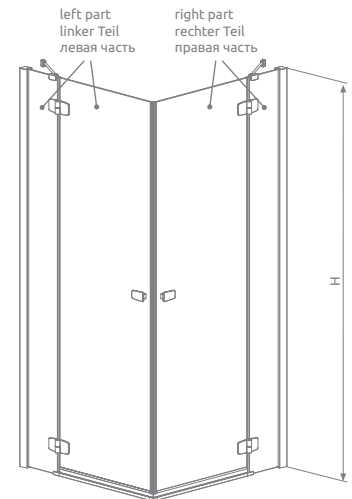

# Fuenta New KDD

Shower enclosure set consists of 2 parts: left and right. Please specify both article numbers when making an order.

Lieferung der Dusche umfaßt 2 Elemente: rechte und linke Teile der Duschkabine. Bei Bestellen geben Sie bitte beide Art. Nr. an.

В заказе надо указать 2 номера артикулов: левой и правой части кабины.

### Left Part / linker Teil / Левая часть кабины

Model Modell Модель	Tray width Duschwannebreite Размер поддона	Height Höhe Высота	transparent glass, klar Glas, прозрачное стекло
			Art. No./Art. Nr./№ арт.
KDD 80 L	800	2000	384061-01-01L
KDD 90 L	900	2000	384060-01-01L
KDD 100 L	1000	2000	384062-01-01L

### Right Part / rechter Teil / Правая часть кабины

Model Modell Модель	Tray width Duschwannebreite Размер поддона	Height Höhe Высота	transparent glass, klar Glas, прозрачное стекло
			Art. No./Art. Nr./№ арт.
KDD 80 R	800	2000	384061-01-01R
KDD 90 R	900	2000	384060-01-01R
KDD 100 R	1000	2000	384062-01-01R