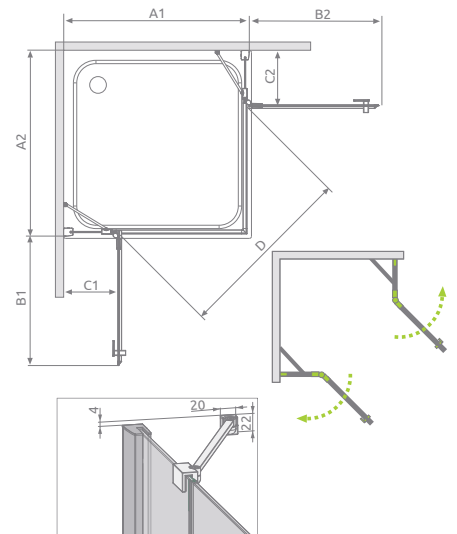

# Fuenta New KDD

Shower enclosure set consists of 2 parts: left and right. Please specify both article numbers when making an order.

Lieferung der Dusche umfaßt 2 Elemente: rechte und linke Teile der Duschkabine. Bei Bestellen geben Sie bitte beide Art. Nr. an.

### Left Part / linker Teil / Левая часть кабины

Model Modell Модель	Tray width Duschwannebreite Размер поддона	Height Höhe Высота	transparent glass, klar Glas, прозрачное стекло
			Art. No./Art. Nr./№ арт.
KDD 80 L	800	2000	384061-01-01L
KDD 90 L	900	2000	384060-01-01L
KDD 100 L	1000	2000	384062-01-01L

### Right Part / rechter Teil / Правая часть кабины

Model Modell Модель	Tray width Duschwannebreite Размер поддона	Height Höhe Высота	transparent glass, klar Glas, прозрачное стекло
			Art. No./Art. Nr./№ арт.
KDD 80 R	800	2000	384061-01-01R
KDD 90 R	900	2000	384060-01-01R
KDD 100 R	1000	2000	384062-01-01R

Fuenta New KDD	A1	A2	B1	B2	C1	C2	D	H
KDD 80×80	785-800	785-800	520	520	260	260	745	2000
KDD 90×80	885-900	785-800	620	520	260	260	810	2000
KDD 80×90	785-800	885-900	520	620	260	260	810	2000
KDD 90×90	885-900	885-900	620	620	260	260	885	2000
KDD 100×80	985-1000	785-800	620	520	360	260	810	2000
KDD 80×100	785-800	985-1000	520	620	260	360	810	2000
KDD 100×90	985-1000	885-900	620	620	360	260	885	2000
KDD 90×100	885-900	985-1000	620	620	260	360	885	2000
KDD 100×100	985-1000	985-1000	620	620	360	360	885	2000