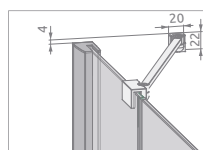

# Fuenta New DWJS

Easy  
Clean®

Shower door set consists of 2 parts: door and front walls. Please specify both article numbers when making an order.

Lieferung der Dusche umfaßt 2 Elemente: Tür und Festteile. Bei Bestellen geben Sie bitte beide Art. Nr. an.

## Door / Tür / Створка двери

Model Modell Модель	Width of niche Nischenbreite Ширина ниши	Height Höhe Высота	transparent glass, klar Glas, прозрачное стекло
			Art. No./Art. Nr./№ арт.
DWJS 110 L	1085-1115	2000	384030-01-01L
DWJS 110 R	1085-1115	2000	384030-01-01R
DWJS 120 L	1185-1215	2000	384031-01-01L
DWJS 120 R	1185-1215	2000	384031-01-01R
DWJS 130 L	1285-1315	2000	384032-01-01L
DWJS 130 R	1285-1315	2000	384032-01-01R
DWJS 140 L	1385-1415	2000	384033-01-01L
DWJS 140 R	1385-1415	2000	384033-01-01R

## Front walls in line / Festteile / Неподвижные стенки

Model Modell Модель	Height Höhe Высота	transparent glass, klar Glas, прозрачное стекло
		Art. No./Art. Nr./№ арт.
S	2000	384090-01-01

Fuenta New DWJ	A	B	C1	C2	D	H
DWJS 110	1085-1115	520	295	295	495	2000
DWJS 120	1185-1215	620	295	295	595	2000
DWJS 130	1285-1315	720	295	295	695	2000
DWJS 140	1385-1415	820	295	295	795	2000