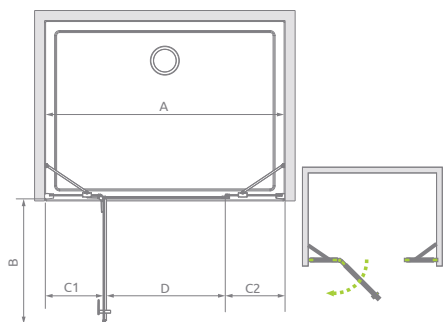

# Fuenta New DWJS

Easy  
Clean®

Shower door set consists of 2 parts: door and front walls. Please specify both article numbers when making an order.

Lieferung der Dusche umfaßt 2 Elemente: Tür und Festteile. Bei Bestellen geben Sie bitte beide Art. Nr. an.

## Door / Tür / Створка двери

Model Modell Модель	Width of niche Nischenbreite Ширина ниши	Height Höhe Высота	transparent glass, klar Glas, прозрачное стекло
			Art. No./Art. Nr./№ арт.
DWJS 110 L	1085-1115	2000	384030-01-01L
DWJS 110 R	1085-1115	2000	384030-01-01R
DWJS 120 L	1185-1215	2000	384031-01-01L
DWJS 120 R	1185-1215	2000	384031-01-01R
DWJS 130 L	1285-1315	2000	384032-01-01L
DWJS 130 R	1285-1315	2000	384032-01-01R
DWJS 140 L	1385-1415	2000	384033-01-01L
DWJS 140 R	1385-1415	2000	384033-01-01R

## Front walls in line / Festteile / Неподвижные стенки

Model Modell Модель	Height Höhe Высота	transparent glass, klar Glas, прозрачное стекло
		Art. No./Art. Nr./№ арт.
S	2000	384090-01-01

Fuenta New DWJ	A	B	C1	C2	D	H
DWJS 110	1085-1115	520	295	295	495	2000
DWJS 120	1185-1215	620	295	295	595	2000
DWJS 130	1285-1315	720	295	295	695	2000
DWJS 140	1385-1415	820	295	295	795	2000

Extension profiles / Verbreitungsprofile / Расширительные профили	Art. No./Art. Nr./№ арт.
Profile +4 cm / Profil +4 cm Профиль +4 см	P01-155200001