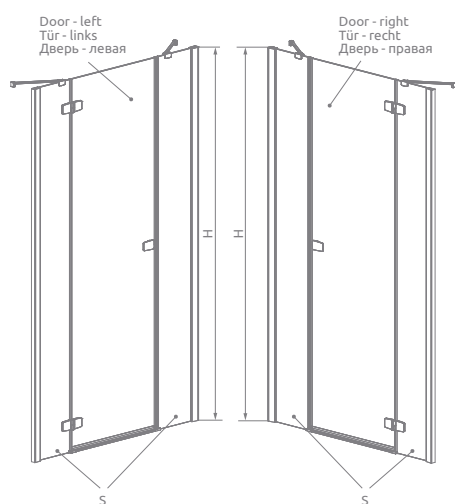

# Fuenta New DWJS

Easy  
Clean®

Shower door set consists of 2 parts: door and front walls. Please specify both article numbers when making an order.

Lieferung der Dusche umfaßt 2 Elemente: Tür und Festteile. Bei Bestellen geben Sie bitte beide Art. Nr. an.

В заказе надо указать 2 номера артикулов: створки двери и неподвижные стенок S.

## Door / Tür / Створка двери

Model Modell Модель	Width of niche Nischenbreite Ширина ниши	Height Höhe Высота	transparent glass, klar Glas, прозрачное стекло
			Art. No./Art. Nr./№ арт.
DWJS 110 L	1085-1115	2000	384030-01-01L
DWJS 110 R	1085-1115	2000	384030-01-01R
DWJS 120 L	1185-1215	2000	384031-01-01L
DWJS 120 R	1185-1215	2000	384031-01-01R
DWJS 130 L	1285-1315	2000	384032-01-01L
DWJS 130 R	1285-1315	2000	384032-01-01R
DWJS 140 L	1385-1415	2000	384033-01-01L
DWJS 140 R	1385-1415	2000	384033-01-01R

## Front walls in line / Festteile / Неподвижные стенки

Model Modell Модель	Height Höhe Высота	transparent glass, klar Glas, прозрачное стекло
		Art. No./Art. Nr./№ арт.
S	2000	384090-01-01

Fuenta New DWJ	A	B	C1	C2	D	H
DWJS 110	1085-1115	520	295	295	495	2000
DWJS 120	1185-1215	620	295	295	595	2000
DWJS 130	1285-1315	720	295	295	695	2000
DWJS 140	1385-1415	820	295	295	795	2000