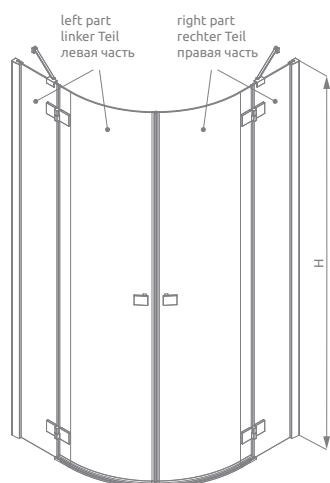

Essenza New PDD

Shower enclosure set consists of 2 parts: left and right. Please specify both article numbers when making an order.

Lieferung der Dusche umfaßt 2 Elemente: rechte und linke Teile der Duschkabine. Bei Bestellen geben Sie bitte beide Art. Nr. an.

В заказе надо указать 2 номера артикулов: левой и правой части кабины.

Left Part / linker Teil / Левая часть кабины

Model Modell Модель	Tray width Duschwannebreite Размер поддона	Height Höhe Высота	transparent glass, klar Glas, прозрачное стекло Art. No./Art. Nr./№ арт.
PDD 80 L	800	2000	385002-01-01L
PDD 90 L	900	2000	385001-01-01L
PDD 100 L	1000	2000	385003-01-01L

Right Part / rechter Teil / Правая часть кабины

Model Modell Модель	Tray width Duschwannebreite Размер поддона	Height Höhe Высота	transparent glass, klar Glas, прозрачное стекло Art. No./Art. Nr./№ арт.
PDD 80 R	800	2000	385002-01-01R
PDD 90 R	900	2000	385001-01-01R
PDD 100 R	1000	2000	385003-01-01R

Essenza New PDD	A1	A2	B1	B2	C1	C2	D	H
PDD 80×80	785-800	785-800	440	440	185	185	825	2000
PDD 80×90	785-800	885-900	440	440	185	285	825	2000
PDD 80×100	785-800	985-1000	440	440	185	385	825	2000
PDD 90×90	885-900	885-900	440	440	285	285	825	2000
PDD 90×100	885-900	985-900	440	440	285	385	825	2000
PDD 100×100	985-1000	985-1000	440	440	385	385	825	2000