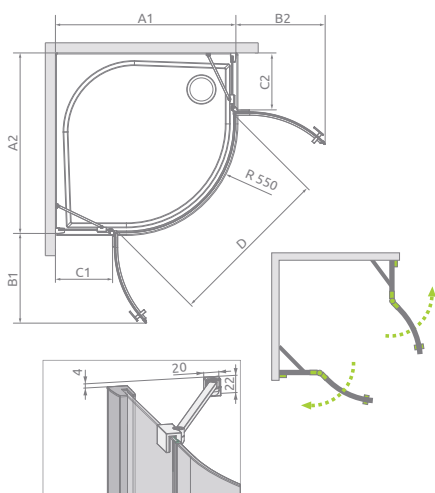

Essenza New PDD

Shower enclosure set consists of 2 parts: left and right. Please specify both article numbers when making an order.

Lieferung der Dusche umfaßt 2 Elemente: rechte und linke Teile der Duschkabine. Bei Bestellen geben Sie bitte beide Art. Nr. an.

В заказе надо указать 2 номера артикулов: левой и правой части кабины.

Left Part / linker Teil / Левая часть кабины

Model Modell Модель	Tray width Duschwannebreite Размер поддона	Height Höhe Высота	transparent glass, klar Glas, прозрачное стекло Art. No./Art. Nr./№ арт.
PDD 80 L	800	2000	385002-01-01L
PDD 90 L	900	2000	385001-01-01L
PDD 100 L	1000	2000	385003-01-01L

Right Part / rechter Teil / Правая часть кабины

Model Modell Модель	Tray width Duschwannebreite Размер поддона	Height Höhe Высота	transparent glass, klar Glas, прозрачное стекло Art. No./Art. Nr./№ арт.
PDD 80 R	800	2000	385002-01-01R
PDD 90 R	900	2000	385001-01-01R
PDD 100 R	1000	2000	385003-01-01R

Essenza New PDD	A1	A2	B1	B2	C1	C2	D	H
PDD 80×80	785-800	785-800	440	440	185	185	825	2000
PDD 80×90	785-800	885-900	440	440	185	285	825	2000
PDD 80×100	785-800	985-1000	440	440	185	385	825	2000
PDD 90×90	885-900	885-900	440	440	285	285	825	2000
PDD 90×100	885-900	985-900	440	440	285	385	825	2000
PDD 100×100	985-1000	985-1000	440	440	385	385	825	2000