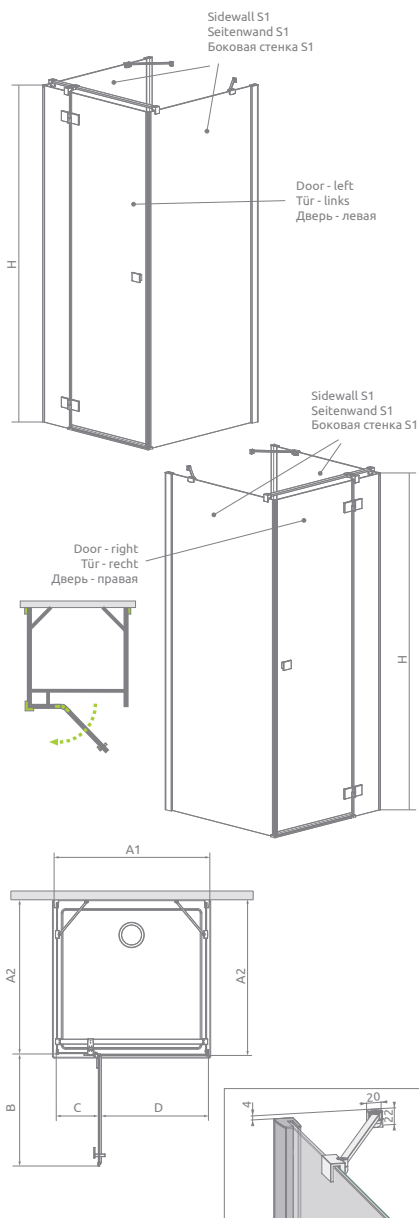

Essenza New KDJ+S

Easy
Clean®

+2÷4 cm

Shower enclosure set consists of 3 parts: shower door and 2 sidewalls S1. Please specify all the article numbers when making an order.

Lieferung der Dusche umfaßt 3 Elemente: Pendeltür und 2 Seitenwände: S1. Bei Bestellen geben Sie bitte alle drei Art. Nr. an.

В заказе надо указать 3 номера артикулов: двери кабины и 2 боковых стенок S1.

Door / Tür / Дверь

Model Modell Модель	Tray width Duschwannebreite Размер поддона	Height Höhe Высота	transparent glass, klar Glas, прозрачное стекло
			Art. No./Art. Nr./№ арт.
KDJ+S door 80 L	800	2000	385021-01-01L
KDJ+S door 80 R	800	2000	385021-01-01R
KDJ+S door 90 L	900	2000	385020-01-01L
KDJ+S door 90 R	900	2000	385020-01-01R
KDJ+S door 100 L	1000	2000	385022-01-01L
KDJ+S door 100 R	1000	2000	385022-01-01R
KDJ+S door 110 L	1100	2000	385023-01-01L
KDJ+S door 110 R	1100	2000	385023-01-01R
KDJ+S door 120 L	1200	2000	385024-01-01L
KDJ+S door 120 R	1200	2000	385024-01-01R

Sidewall / Seitenwand / Боковая стенка

Model Modell Модель	Tray width Duschwannebreite Размер поддона	Height Höhe Высота	transparent glass, klar Glas, прозрачное стекло
			Art. No./Art. Nr./№ арт.
S1 75	750	2000	384049-01-01
S1 80	800	2000	384051-01-01
S1 90	900	2000	384050-01-01
S1 100	1000	2000	384052-01-01

Essenza New KDJ+S	A1	B	C	D	H
KDJ+S door 80	785	520	240	505	2000
KDJ+S door 90	885	620	240	605	2000
KDJ+S door 100	985	620	340	605	2000
KDJ+S door 110	1085	820	240	805	2000
KDJ+S door 120	1185	820	340	805	2000