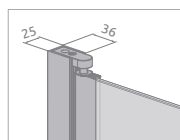

Shower enclosure set consists of 2 parts: left and right. Please specify both article numbers when making an order.

Lieferung der Dusche umfaßt 2 Elemente: rechte und linke Teile der Duschkabine. Bei Bestellen geben Sie bitte beide Art. Nr. an.

В заказе надо указать 2 номера артикулов: левой и правой части кабины.

Left Part / linker Teil / Левая часть кабины

Model Modell Модель	Tray width Duschwannebreite Размер поддона	Height Höhe Высота	transparent glass, klar Glas, прозрачное стекло Art. No./Art. Nr./№ арт.
KDD-B 80 L	800	2020	385070-01-01L
KDD-B 90 L	900	2020	385071-01-01L
KDD-B 100 L	1000	2020	385072-01-01L

Right Part / rechter Teil / Правая часть кабины

Model Modell Модель	Tray width Duschwannebreite Размер поддона	Height Höhe Высота	transparent glass, klar Glas, прозрачное стекло Art. No./Art. Nr./№ арт.
KDD-B 80 R	800	2020	385070-01-01R
KDD-B 90 R	900	2020	385071-01-01R
KDD-B 100 R	1000	2020	385072-01-01R