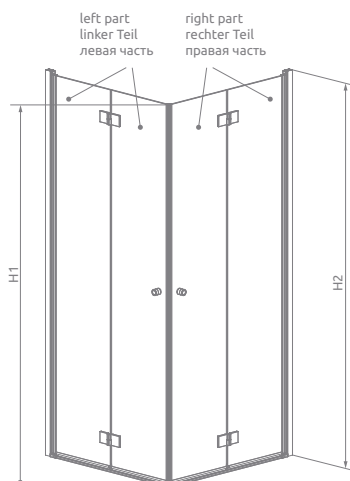

Essenza New KDD-B

Easy
Clean®

The shower enclosure without a threshold
Dusche ohne Schwelle
Опционально - кабина без порога

Shower enclosure set consists of 2 parts: left and right. Please specify both article numbers when making an order.

Lieferung der Dusche umfaßt 2 Elemente: rechte und linke Teile der Duschkabine. Bei Bestellen geben Sie bitte beide Art. Nr. an.

В заказе надо указать 2 номера артикулов: левой и правой части кабины.

Left Part / linker Teil / Левая часть кабины

Model Modell Модель	Tray width Duschwannebreite Размер поддона	Height Höhe Высота	transparent glass, klar Glas, прозрачное стекло Art. No./Art. Nr./№ арт.
KDD-B 80 L	800	2020	385070-01-01L
KDD-B 90 L	900	2020	385071-01-01L
KDD-B 100 L	1000	2020	385072-01-01L

Right Part / rechter Teil / Правая часть кабины

Model Modell Модель	Tray width Duschwannebreite Размер поддона	Height Höhe Высота	transparent glass, klar Glas, прозрачное стекло Art. No./Art. Nr./№ арт.
KDD-B 80 R	800	2020	385070-01-01R
KDD-B 90 R	900	2020	385071-01-01R
KDD-B 100 R	1000	2020	385072-01-01R