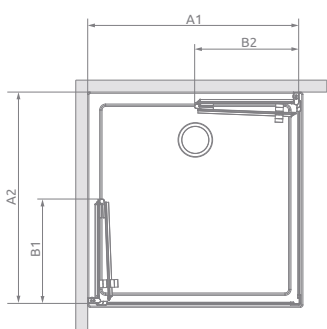

Essenza New KDD-B

Easy
Clean®

The shower enclosure without a threshold
Dusche ohne Schwelle
Опционально - кабина без порога

Shower enclosure set consists of 2 parts: left and right. Please specify both article numbers when making an order.

Lieferung der Dusche umfaßt 2 Elemente: rechte und linke Teile der Duschkabine. Bei Bestellen geben Sie bitte beide Art. Nr. an.

В заказе надо указать 2 номера артикулов: левой и правой части кабины.

Left Part / linker Teil / Левая часть кабины

Model Modell Модель	Tray width Duschwannebreite Размер поддона	Height Höhe Высота	transparent glass, klar Glas, прозрачное стекло Art. No./Art. Nr./№ арт.
KDD-B 80 L	800	2020	385070-01-01L
KDD-B 90 L	900	2020	385071-01-01L
KDD-B 100 L	1000	2020	385072-01-01L

Right Part / rechter Teil / Правая часть кабины

Model Modell Модель	Tray width Duschwannebreite Размер поддона	Height Höhe Высота	transparent glass, klar Glas, прозрачное стекло Art. No./Art. Nr./№ арт.
KDD-B 80 R	800	2020	385070-01-01R
KDD-B 90 R	900	2020	385071-01-01R
KDD-B 100 R	1000	2020	385072-01-01R