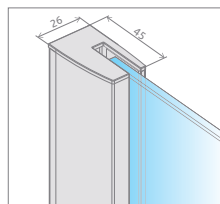

New

Essenza New PTJ

Shower enclosure set consists of 2 parts: shower door and front walls S

Lieferung der Dusche umfaßt 2 Elemente: Tür und Festteile. Bei Bestellen geben Sie bitte beide Art. Nr. an.

В заказе надо указать два номера артикулов: двери и комплекта неподвижных стенок.

Door / Tür / Дверь

Model Modell Модель	Tray width (A1) Duschwannebreite (A1) Ширина поддона (A1)	Dimension to the glass panel axis (Y1) Breite bis Scheibeachse (Y1) Размер к оси стекла (Y1)	Height Höhe Высота	transparent glass, klar Glas, прозрачное стекло Art. No./Art. Nr./№ арт.
PTJ door L	900	867-882	2000	385010-01-01L
PTJ door R	900	867-882	2000	385010-01-01R

Front walls S (set of 2 walls) / Festteile (2 Stck.) / Комплект неподвижных стенок S

Model Modell Модель	Height Höhe Высота	transparent glass, klar Glas, прозрачное стекло Art. No./Art. Nr./№ арт.
S	2000	385050-01-01