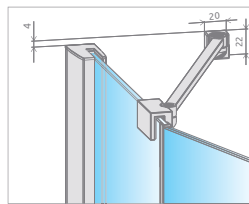

New

Essenza New PTJ

Shower enclosure set consists of 2 parts: shower door and front walls S

Lieferung der Dusche umfaßt 2 Elemente: Tür und Festteile. Bei Bestellen geben Sie bitte beide Art. Nr. an.

В заказе надо указать два номера артикулов: двери и комплекта неподвижных стенок.

Door / Tür / Дверь

Model Modell Модель	Tray width (A1) Duschwannebreite (A1) Ширина поддона (A1)	Dimension to the glass panel axis (Y1) Breite bis Scheibeachse (Y1) Размер к оси стекла (Y1)	Height Höhe Высота	transparent glass, klar Glas, прозрачное стекло Art. No./Art. Nr./№ арт.
PTJ door L	900	867-882	2000	385010-01-01L
PTJ door R	900	867-882	2000	385010-01-01R

Front walls S (set of 2 walls) / Festteile (2 Stck.) / Комплект неподвижных стенок S

Model Modell Модель	Height Höhe Высота	transparent glass, klar Glas, прозрачное стекло Art. No./Art. Nr./№ арт.
S	2000	385050-01-01