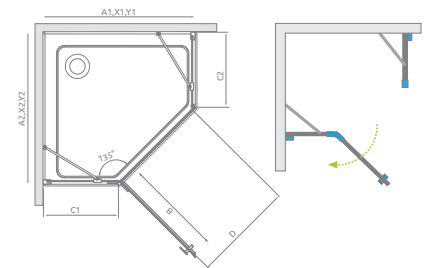

New

Essenza New PTJ

Shower enclosure set consists of 2 parts: shower door and front walls S

Lieferung der Dusche umfaßt 2 Elemente: Tür und Festteile. Bei Bestellen geben Sie bitte beide Art. Nr. an.

В заказе надо указать два номера артикулов: двери и комплекта неподвижных стенок.

Door / Tür / Дверь

Model Modell Модель	Tray width (A1) Duschwannebreite (A1) Ширина поддона (A1)	Dimension to the glass panel axis (Y1) Breite bis Scheibeachse (Y1) Размер к оси стекла (Y1)	Height Höhe Высота	transparent glass, klar Glas, прозрачное стекло Art. No./Art. Nr./№ арт.
PTJ door L	900	867-882	2000	385010-01-01L
PTJ door R	900	867-882	2000	385010-01-01R

Front walls S (set of 2 walls) / Festteile (2 Stck.) / Комплект неподвижных стенок S

Model Modell Модель	Height Höhe Высота	transparent glass, klar Glas, прозрачное стекло Art. No./Art. Nr./№ арт.
S	2000	385050-01-01

Extension profiles / Verbreitungsprofile / Расширительные профили	Art. No./Art. Nr./№ арт.
Profile +2 cm / Profil +2 cm / Профиль +2 см	P01-154200001
Profile +4 cm / Profil +4 cm / Профиль +4 см	P01-155200001