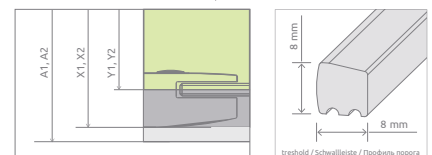

Essenza New PTJ	X1	X2	Y1	Y2	B	C1	C2	D	H
PTJ	885-900	885-900	867-882	867-882	620	435	431	600	2000

Essenza New