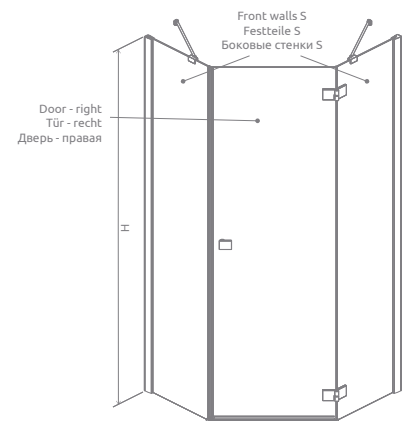

New

Essenza New PTJ

Shower enclosure set consists of 2 parts: shower door and front walls S

Lieferung der Dusche umfaßt 2 Elemente: Tür und Festteile. Bei Bestellen geben Sie bitte beide Art. Nr. an.

В заказе надо указать два номера артикулов: двери и комплекта неподвижных стенок.

Door / Tür / Дверь

Model Modell Модель	Tray width (A1) Duschwannebreite (A1) Ширина поддона (A1)	Dimension to the glass panel axis (Y1) Breite bis Scheibeachse (Y1) Размер к оси стекла (Y1)	Height Höhe Высота	transparent glass, klar Glas, прозрачное стекло Art. No./Art. Nr./№ арт.
PTJ door L	900	867-882	2000	385010-01-01L
PTJ door R	900	867-882	2000	385010-01-01R

Front walls S (set of 2 walls) / Festteile (2 Stck.) / Комплект неподвижных стенок S

Model Modell Модель	Height Höhe Высота	transparent glass, klar Glas, прозрачное стекло Art. No./Art. Nr./№ арт.
S	2000	385050-01-01