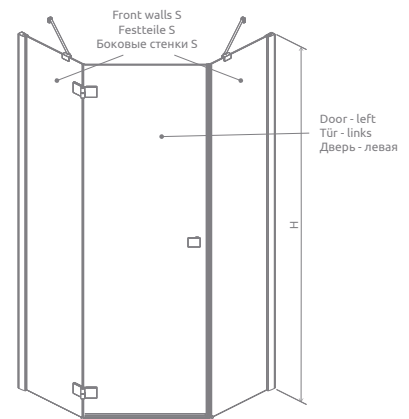

New

Essenza New PTJ

Shower enclosure set consists of 2 parts: shower door and front walls S

Lieferung der Dusche umfaßt 2 Elemente: Tür und Festteile. Bei Bestellen geben Sie bitte beide Art. Nr. an.

В заказе надо указать два номера артикулов: двери и комплекта неподвижных стенок.

Door / Tür / Дверь

Model Modell Модель	Tray width (A1) Duschwannebreite (A1) Ширина поддона (A1)	Dimension to the glass panel axis (Y1) Breite bis Scheibeachse (Y1) Размер к оси стекла (Y1)	Height Höhe Высота	transparent glass, klar Glas, прозрачное стекло Art. No./Art. Nr./№ арт.
PTJ door L	900	867-882	2000	385010-01-01L
PTJ door R	900	867-882	2000	385010-01-01R

Front walls S (set of 2 walls) / Festteile (2 Stck.) / Комплект неподвижных стенок S

Model Modell Модель	Height Höhe Высота	transparent glass, klar Glas, прозрачное стекло Art. No./Art. Nr./№ арт.
S	2000	385050-01-01