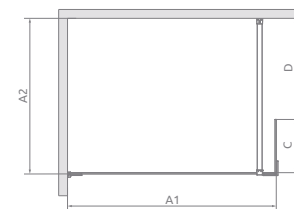

Shower enclosure set consists of 2 parts: frontwall W3 and sidewall SW. Please specify all the article numbers when making an order.

Lieferung der Dusche umfaßt 2 Elemente: 1 Glaselement W3 und 1 festes Seitenteil SW. Bei Bestellen geben Sie bitte beide Art. Nr. an.

В заказе надо указать 2 номера артикулов: фронтальной части W3 и боковой стенки SW.

Frontwall W3 / Glaselement W3 / Фронтальная часть W3

Model Modell Модель	Width Breite Ширина	Height Höhe Высота	transparent glass, klar Glas, прозрачное стекло
			Art. No./Art. Nr./№ арт.
Walk-in W3 80	780-790	2000	383130-01-01
Walk-in W3 90	880-890	2000	383131-01-01
Walk-in W3 100	980-990	2000	383132-01-01
Walk-in W3 110	1080-1090	2000	383133-01-01
Walk-in W3 120	1180-1190	2000	383134-01-01
Walk-in W3 130	1280-1290	2000	383135-01-01
Walk-in W3 140	1380-1390	2000	383136-01-01

Sidewall SW / Seitenteil SW/ Боковая стенка SW

Model Modell Модель	Width Breite Ширина	Height Höhe Высота	transparent glass, klar Glas, прозрачное стекло
			Art. No./Art. Nr./№ арт.
SW	300	2000	383160-01-01