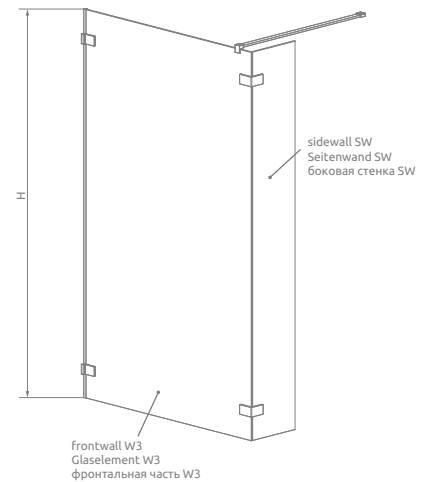

Euphoria Walk-in II

An universal shower enclosure that can be assembled as a left-hand or right-hand version.

Universelle Dusche, die als links- oder rechtsseitige Dusche montiert werden kann.

Кабина универсальная, возможен как левосторонний, так и правосторонний монтаж.

Shower enclosure set consists of 2 parts: frontwall W3 and sidewall SW. Please specify all the article numbers when making an order.

Lieferung der Dusche umfaßt 2 Elemente: 1 Glaselement W3 und 1 festes Seitenteil SW. Bei Bestellen geben Sie bitte beide Art. Nr. an.

В заказе надо указать 2 номера артикулов: фронтальной части W3 и боковой стенки SW.

Frontwall W3 / Glaselement W3 / Фронтальная часть W3

Model Modell Модель	Width Breite Ширина	Height Höhe Высота	transparent glass, klar Glas, прозрачное стекло
			Art. No./Art. Nr./№ арт.
Walk-in W3 80	780-790	2000	383130-01-01
Walk-in W3 90	880-890	2000	383131-01-01
Walk-in W3 100	980-990	2000	383132-01-01
Walk-in W3 110	1080-1090	2000	383133-01-01
Walk-in W3 120	1180-1190	2000	383134-01-01
Walk-in W3 130	1280-1290	2000	383135-01-01
Walk-in W3 140	1380-1390	2000	383136-01-01

Sidewall SW / Seitenteil SW/ Боковая стенка SW

Model Modell Модель	Width Breite Ширина	Height Höhe Высота	transparent glass, klar Glas, прозрачное стекло
			Art. No./Art. Nr./№ арт.
SW	300	2000	383160-01-01