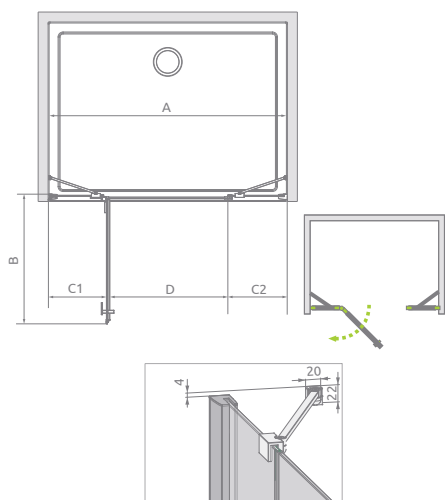

Essenza New DWJS

Easy
Clean®

+2÷4 cm

Shower door set consists of 2 parts: door and front walls. Please specify both article numbers when making an order.

Lieferung der Dusche umfaßt 2 Elemente: Tür und Festteile. Bei Bestellen geben Sie bitte beide Art. Nr. an.

В заказе надо указать 2 номера артикулов: створки двери и стенок S.

Door / Tür / Створка двери

Model Modell Модель	Width of niche Nischenbreite Ширина ниши	Height Höhe Высота	transparent glass, klar Glas, прозрачное стекло
			Art. No./Art. Nr./№ арт.
DWJS 110 L	1085-1115	2000	385030-01-01L
DWJS 110 R	1085-1115	2000	385030-01-01R
DWJS 120 L	1185-1215	2000	385031-01-01L
DWJS 120 R	1185-1215	2000	385031-01-01R
DWJS 130 L	1285-1315	2000	385032-01-01L
DWJS 130 R	1285-1315	2000	385032-01-01R
DWJS 140 L	1385-1415	2000	385033-01-01L
DWJS 140 R	1385-1415	2000	385033-01-01R

Front walls / Seitenwänden / Неподвижные стенки

Model Modell Модель	Height Höhe Высота	transparent glass, klar Glas, прозрачное стекло
		Art. No./Art. Nr./№ арт.
S	2000	384090-01-01

Essenza New DWJS	A	B	C1	C2	D	H
DWJS 110	1085-1115	520	295	295	495	2000
DWJS 120	1185-1215	620	295	295	595	2000
DWJS 130	1285-1315	720	295	295	695	2000
DWJS 140	1385-1415	820	295	295	795	2000

Extension profiles / Verbreitungsprofile / Расширительные профили	Art. No./Art. Nr./№ арт.
	Profile +2 cm / Profil +2 cm Профиль +2 см
Profile +4 cm / Profil +4 cm Профиль +4 см	P01-155200001