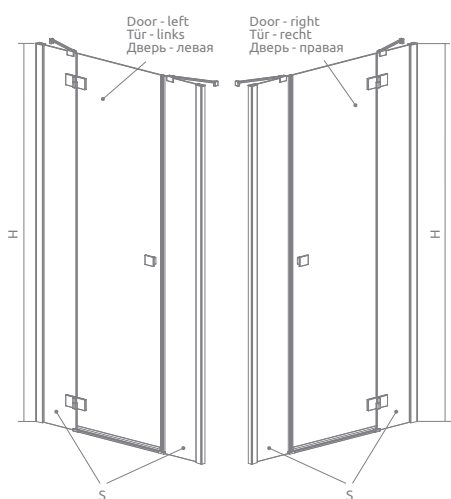

Essenza New DWJS

Easy
Clean®

+2÷4 cm

Shower door set consists of 2 parts: door and front walls. Please specify both article numbers when making an order.

Lieferung der Dusche umfaßt 2 Elemente: Tür und Festteile. Bei Bestellen geben Sie bitte beide Art. Nr. an.

В заказе надо указать 2 номера артикулов: створки двери и стенок S.

Door / Tür / Створка двери

Model Modell Модель	Width of niche Nischenbreite Ширина ниши	Height Höhe Высота	transparent glass, klar Glas, прозрачное стекло
			Art. No./Art. Nr./№ арт.
DWJS 110 L	1085-1115	2000	385030-01-01L
DWJS 110 R	1085-1115	2000	385030-01-01R
DWJS 120 L	1185-1215	2000	385031-01-01L
DWJS 120 R	1185-1215	2000	385031-01-01R
DWJS 130 L	1285-1315	2000	385032-01-01L
DWJS 130 R	1285-1315	2000	385032-01-01R
DWJS 140 L	1385-1415	2000	385033-01-01L
DWJS 140 R	1385-1415	2000	385033-01-01R

Front walls / Seitenwänden / Неподвижные стенки

Model Modell Модель	Height Höhe Высота	transparent glass, klar Glas, прозрачное стекло
		Art. No./Art. Nr./№ арт.
S	2000	384090-01-01

Essenza New DWJS	A	B	C1	C2	D	H
DWJS 110	1085-1115	520	295	295	495	2000
DWJS 120	1185-1215	620	295	295	595	2000
DWJS 130	1285-1315	720	295	295	695	2000
DWJS 140	1385-1415	820	295	295	795	2000