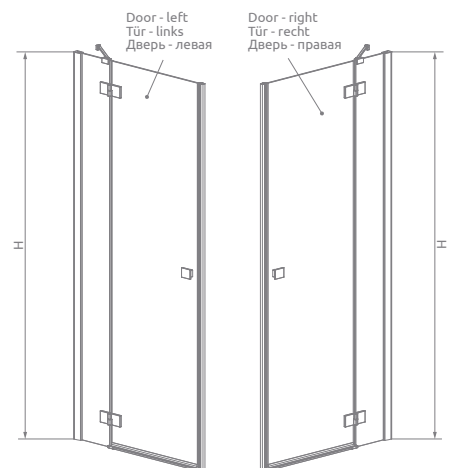

Essenza New DWJ

Model Modell Модель	Width of niche Nischenbreite Ширина ниши	Height Höhe Высота	transparent glass, klar Glas, прозрачное стекло
			Art. No./Art. Nr./№ арт.
DWJ 80 L	790-810	2000	385012-01-01L
DWJ 80 R	790-810	2000	385012-01-01R
DWJ 90 L	890-910	2000	385013-01-01L
DWJ 90 R	890-910	2000	385013-01-01R
DWJ 100 L	990-1010	2000	385014-01-01L
DWJ 100 R	990-1010	2000	385014-01-01R
DWJ 110 L	1090-1110	2000	385015-01-01L
DWJ 110 R	1090-1110	2000	385015-01-01R
DWJ 120 L	1190-1210	2000	385016-01-01L
DWJ 120 R	1190-1210	2000	385016-01-01R
DWJ 130 L	1290-1310	2000	385017-01-01L
DWJ 130 R	1290-1310	2000	385017-01-01R

Extension profiles / Verbreitungsprofile / Расширительные профили	Art. No./Art. Nr./№ арт.
 Profile +2 cm / Profil +2 cm Профиль +2 см (только со стороны глухой стенки)	P01-154200001
Profile +4 cm / Profil +4 cm Профиль +4 см (только со стороны глухой стенки)	P01-155200001

Essenza New DWJ	A	B	C	D	H
DWJ 80	790-810	520	260	505	2000
DWJ 90	890-910	620	260	605	2000
DWJ 100	990-1010	620	360	605	2000
DWJ 110	1090-1110	820	260	805	2000
DWJ 120	1190-1210	820	360	805	2000
DWJ 130	1290-1310	820	460	805	2000