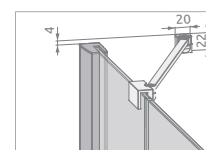

Essenza New DWJ

Model Modell Модель	Width of niche Nischenbreite Ширина ниши	Height Höhe Высота	transparent glass, klar Glas, прозрачное стекло
			Art. No./Art. Nr./№ арт.
DWJ 80 L	790-810	2000	385012-01-01L
DWJ 80 R	790-810	2000	385012-01-01R
DWJ 90 L	890-910	2000	385013-01-01L
DWJ 90 R	890-910	2000	385013-01-01R
DWJ 100 L	990-1010	2000	385014-01-01L
DWJ 100 R	990-1010	2000	385014-01-01R
DWJ 110 L	1090-1110	2000	385015-01-01L
DWJ 110 R	1090-1110	2000	385015-01-01R
DWJ 120 L	1190-1210	2000	385016-01-01L
DWJ 120 R	1190-1210	2000	385016-01-01R
DWJ 130 L	1290-1310	2000	385017-01-01L
DWJ 130 R	1290-1310	2000	385017-01-01R

Extension profiles / Verbreitungsprofile / Расширительные профили	Art. No./Art. Nr./№ арт.
 Profile +2 cm / Profil +2 cm Профиль +2 см (только со стороны глухой стенки)	P01-154200001
Profile +4 cm / Profil +4 cm Профиль +4 см (только со стороны глухой стенки)	P01-155200001

Essenza New DWJ	A	B	C	D	H
DWJ 80	790-810	520	260	505	2000
DWJ 90	890-910	620	260	605	2000
DWJ 100	990-1010	620	360	605	2000
DWJ 110	1090-1110	820	260	805	2000
DWJ 120	1190-1210	820	360	805	2000
DWJ 130	1290-1310	820	460	805	2000