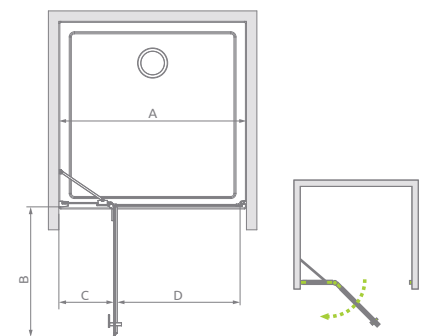

Essenza New DWJ

Model Modell Модель	Width of niche Nischenbreite Ширина ниши	Height Höhe Высота	transparent glass, klar Glas, прозрачное стекло
			Art. No./Art. Nr./№ арт.
DWJ 80 L	790-810	2000	385012-01-01L
DWJ 80 R	790-810	2000	385012-01-01R
DWJ 90 L	890-910	2000	385013-01-01L
DWJ 90 R	890-910	2000	385013-01-01R
DWJ 100 L	990-1010	2000	385014-01-01L
DWJ 100 R	990-1010	2000	385014-01-01R
DWJ 110 L	1090-1110	2000	385015-01-01L
DWJ 110 R	1090-1110	2000	385015-01-01R
DWJ 120 L	1190-1210	2000	385016-01-01L
DWJ 120 R	1190-1210	2000	385016-01-01R
DWJ 130 L	1290-1310	2000	385017-01-01L
DWJ 130 R	1290-1310	2000	385017-01-01R

Extension profiles / Verbreitungsprofile / Расширительные профили	Art. No./Art. Nr./№ арт.
 Profile +2 cm / Profil +2 cm Профиль +2 см (только со стороны глухой стенки)	P01-154200001
Profile +4 cm / Profil +4 cm Профиль +4 см (только со стороны глухой стенки)	P01-155200001

Essenza New DWJ	A	B	C	D	H
DWJ 80	790-810	520	260	505	2000
DWJ 90	890-910	620	260	605	2000
DWJ 100	990-1010	620	360	605	2000
DWJ 110	1090-1110	820	260	805	2000
DWJ 120	1190-1210	820	360	805	2000
DWJ 130	1290-1310	820	460	805	2000