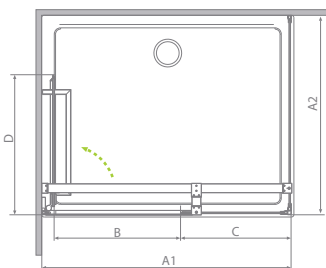

Carena KDJ

Easy
Clean®

Left version
Variante links
Левая версия

Right version
Variante rechts
Правая версия

Model Modell Модель	Tray width Duschwannebreite Размер поддона	Height Höhe Высота	Glass Finish / Glasarten / Цвет стекла	
			01	08
			Art. No./Art. Nr./№ арт.	
KDJ 90 L*×90	900×900	1950	34402-01-01NL	34402-01-08NL
KDJ 90 R*×90	900×900	1950	34402-01-01NR	34402-01-08NR
KDJ 100 L*×80	1000×800	1950	34432-01-01NL	34432-01-08NL
KDJ 100 R*×80	1000×800	1950	34432-01-01NR	34432-01-08NR
KDJ 100 L*×90	1000×900	1950	34444-01-01NL	34444-01-08NL
KDJ 100 R*×90	1000×900	1950	34444-01-01NR	34444-01-08NR
KDJ 120 L*×80	1200×800	1950	34442-01-01NL	34442-01-08NL
KDJ 120 R*×80	1200×800	1950	34442-01-01NR	34442-01-08NR
KDJ 120 L*×90	1200×900	1950	34443-01-01NL	34443-01-08NL
KDJ 120 R*×90	1200×900	1950	34443-01-01NR	34443-01-08NR

* door dimension / Maße der Tür / размер двери

The extending profiles cannot be mounted on the side of the hinges
Verbreiterungsprofile können nicht an der der Scharnierseite montiert werden
Не разрешается монтаж расширительных профилей со стороны петель

Carena KDJ	A1	A2	B	C	D	H
KDJ 90×90	890-900	890-900	505	335	550	1950
KDJ 100×80	990-1000	790-800	505	435	550	1950
KDJ 100×90	990-1000	890-900	505	435	550	1950
KDJ 120×80	1190-1200	790-900	505	635	550	1950
KDJ 120×90	1190-1200	890-900	505	635	550	1950