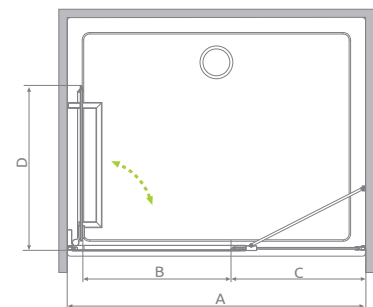

Carena DWJ

Model Modell Модель	Width of niche Nischenbreite Ширина ниши	Height Höhe Высота	Glass Finish / Glasarten / Цвет стекла	
			01	08
			Art. No./Art. Nr./№ арт.	
DWJ 90 L	893-905	1950	34302-01-01NL	34302-01-08NL
DWJ 90 R	893-905	1950	34302-01-01NR	34302-01-08NR
DWJ 100 L	993-1005	1950	34322-01-01NL	34322-01-08NL
DWJ 100 R	993-1005	1950	34322-01-01NR	34322-01-08NR
DWJ 110 L	1093-1105	1950	34333-01-01NL	x
DWJ 110 R	1093-1105	1950	34333-01-01NR	x
DWJ 120 L	1193-1205	1950	34332-01-01NL	34332-01-08NL
DWJ 120 R	1193-1205	1950	34332-01-01NR	34332-01-08NR

The extending profiles cannot be mounted on the side of the hinges
 Verbreiterungsprofile können nicht an der der Scharnierseite montiert werden
 Не разрешается монтаж расширительных профилей со стороны петель

Extension profiles / Verbreiterungsprofile / Расширительные профили	Art. No./Art. Nr./№ арт.
U profile +1 cm / U-Profil +1 cm профиль П-образный +1 см	001-132195001
U Profile +2 cm / U-Profil +2 cm профиль П-образный +2 см	001-133195001