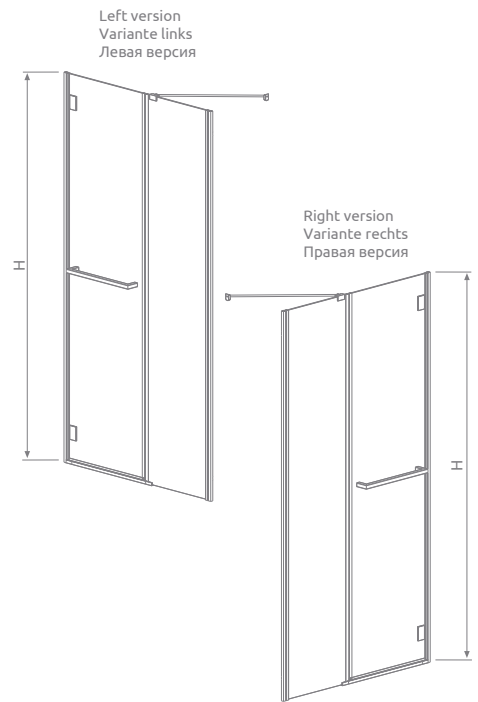

Carena DWJ

Model Modell Модель	Width of niche Nischenbreite Ширина ниши	Height Höhe Высота	Glass Finish / Glasarten / Цвет стекла	
			01	08
			Art. No./Art. Nr./№ арт.	
DWJ 90 L	893-905	1950	34302-01-01NL	34302-01-08NL
DWJ 90 R	893-905	1950	34302-01-01NR	34302-01-08NR
DWJ 100 L	993-1005	1950	34322-01-01NL	34322-01-08NL
DWJ 100 R	993-1005	1950	34322-01-01NR	34322-01-08NR
DWJ 110 L	1093-1105	1950	34333-01-01NL	x
DWJ 110 R	1093-1105	1950	34333-01-01NR	x
DWJ 120 L	1193-1205	1950	34332-01-01NL	34332-01-08NL
DWJ 120 R	1193-1205	1950	34332-01-01NR	34332-01-08NR

The extending profiles cannot be mounted on the side of the hinges
 Verbreiterungsprofile können nicht an der der Scharnierseite montiert werden
 Не разрешается монтаж расширительных профилей со стороны петель

Extension profiles / Verbreiterungsprofile / Расширительные профили	Art. No./Art. Nr./№ арт.
U profile +1 cm / U-Profil +1 cm профиль П-образный +1 см	001-132195001
U Profile +2 cm / U-Profil +2 cm профиль П-образный +2 см	001-133195001