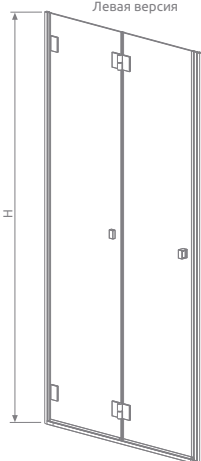

# Carena DWB

Easy  
Clean®

Left version  
Variante links  
Левая версия

Right version  
Variante rechts  
Правая версия

Model Modell Модель	Width of niche Nischenbreite Ширина ниши	Height Höhe Высота	Glass Finish / Glasarten / Цвет стекла	
			01	08
			Art. No./Art. Nr./№ арт.	
DWB 70 L	693-705	1950	34582-01-01NL	34582-01-08NL
DWB 70 R	693-705	1950	34582-01-01NR	34582-01-08NR
DWB 80 L	793-805	1950	34512-01-01NL	34512-01-08NL
DWB 80 R	793-805	1950	34512-01-01NR	34512-01-08NR
DWB 90 L	893-905	1950	34502-01-01NL	34502-01-08NL
DWB 90 R	893-905	1950	34502-01-01NR	34502-01-08NR

The extending profiles cannot be mounted on the side of the hinges  
Verbreiterungsprofile können nicht an der der Scharnierseite montiert werden  
Не разрешается монтаж расширительных профилей со стороны петель

Carena DWB	A	B	C	H
DWB 70	693-705	565	350	1950
DWB 80	793-805	665	400	1950
DWB 90	893-905	765	450	1950

Extension profiles / Verbreiterungsprofile / Расширительные профили	Art. No./Art. Nr./№ арт.
U profile +1 cm / U-Profil +1 cm профиль П-образный +1 см	001-132195001
U Profile +2 cm / U-Profil +2 cm профиль П-образный +2 см	001-133195001