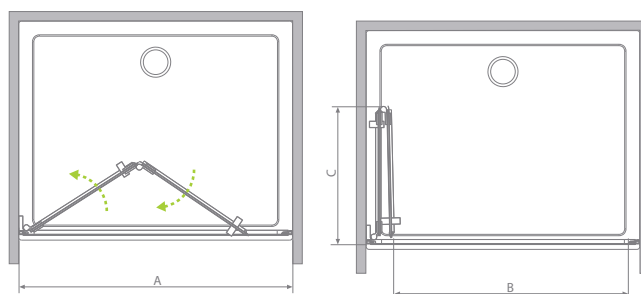

# Carena DWB

Easy  
Clean®

Left version  
Variante links  
Левая версия

Right version  
Variante rechts  
Правая версия

Model Modell Модель	Width of niche Nischenbreite Ширина ниши	Height Höhe Высота	Glass Finish / Glasarten / Цвет стекла	
			01	08
			Art. No./Art. Nr./№ арт.	
DWB 70 L	693-705	1950	34582-01-01NL	34582-01-08NL
DWB 70 R	693-705	1950	34582-01-01NR	34582-01-08NR
DWB 80 L	793-805	1950	34512-01-01NL	34512-01-08NL
DWB 80 R	793-805	1950	34512-01-01NR	34512-01-08NR
DWB 90 L	893-905	1950	34502-01-01NL	34502-01-08NL
DWB 90 R	893-905	1950	34502-01-01NR	34502-01-08NR

The extending profiles cannot be mounted on the side of the hinges  
Verbreiterungsprofile können nicht an der der Scharnierseite montiert werden  
Не разрешается монтаж расширительных профилей со стороны петель

Carena DWB	A	B	C	H
DWB 70	693-705	565	350	1950
DWB 80	793-805	665	400	1950
DWB 90	893-905	765	450	1950

Extension profiles / Verbreiterungsprofile / Расширительные профили	Art. No./Art. Nr./№ арт.
U profile +1 cm / U-Profil +1 cm профиль П-образный +1 см	001-132195001
U Profile +2 cm / U-Profil +2 cm профиль П-образный +2 см	001-133195001