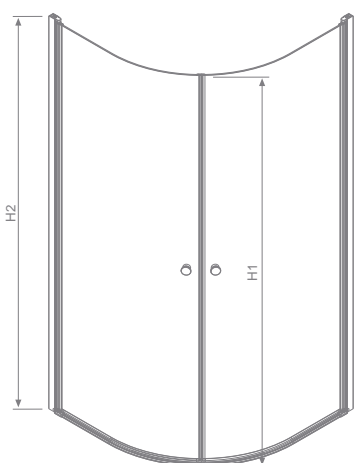

Eos PDD

Easy
Clean®

Model Modell Модель	Tray width Duschwannebreite Размер поддона	Height Höhe Высота	Glass Finish / Glasarten / Цвет стекла	
			01	12
Art. No./Art. Nr./№ арт.				
PDD 80	800×800	1970	37613-01-01N	37613-01-12N
PDD 90	900×900	1970	37603-01-01N	37603-01-12N
PDD 100	1000×1000	1970	37623-01-01N	37623-01-12N

EOS PDD	A	B	C	H1	H2
PDD 80×80	780-790	565	1010	1950	1970
PDD 90×90	880-890	665	1152	1950	1970
PDD 100×100	980-990	765	1294	1950	1970

Extension profiles / Verbreitungsprofile / Расширительные профили		Art. No./Art. Nr./№ арт.
	U profile +2 cm U-Profil +2 cm Профиль П-образный +2 см	001-137197001