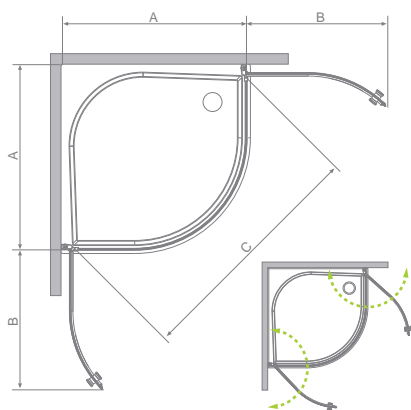

Eos PDD

Easy
Clean®

Model Modell Модель	Tray width Duschwannebreite Размер поддона	Height Höhe Высота	Glass Finish / Glasarten / Цвет стекла	
			01	12
Art. No./Art. Nr./№ арт.				
PDD 80	800×800	1970	37613-01-01N	37613-01-12N
PDD 90	900×900	1970	37603-01-01N	37603-01-12N
PDD 100	1000×1000	1970	37623-01-01N	37623-01-12N

EOS PDD	A	B	C	H1	H2
PDD 80×80	780-790	565	1010	1950	1970
PDD 90×90	880-890	665	1152	1950	1970
PDD 100×100	980-990	765	1294	1950	1970

Extension profiles / Verbreitungsprofile / Расширительные профили		Art. No./Art. Nr./№ арт.
	U profile +2 cm U-Profil +2 cm Профиль П-образный +2 см	001-137197001