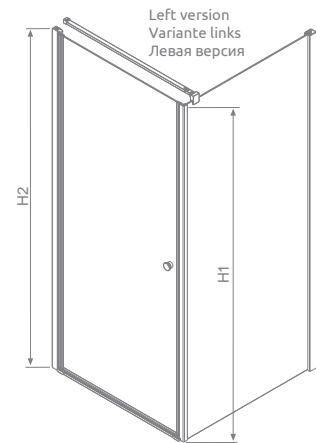

# Eos KDJ

Model Modell Модель	Tray width Duschwannebreite Размер поддона	Height Höhe Высота	Glass Finish / Glasarten / Цвет стекла	
			01	12
Art. No./Art. Nr./№ арт.				
KDJ 80 L	800×800	1970	37513-01-01NL	37513-01-12NL
KDJ 80 R	800×800	1970	37513-01-01NR	37513-01-12NR
KDJ 90 L	900×900	1970	37503-01-01NL	37503-01-12NL
KDJ 90 R	900×900	1970	37503-01-01NR	37503-01-12NR
KDJ 100 L	1000×1000	1970	37523-01-01NL	37523-01-12NL
KDJ 100 R	1000×1000	1970	37523-01-01NR	37523-01-12NR
KDJ 80 L*×100	800×1000	1970	37543-01-01NL	37543-01-12NL
KDJ 80 R*×100	800×1000	1970	37543-01-01NR	37543-01-12NR

\* door dimension / Maße der Tür / размер двери

EOS KDJ	A1	A2	B	C	H1	H2
KDJ 80×80	790-800	785-795	685	690	1950	1970
KDJ 90×90	890-900	885-895	785	790	1950	1970
KDJ 100×100	990-1000	985-995	885	890	1950	1970
KDJ 80×100	790-800	985-995	685	690	1950	1970

Extension profiles / Verbreitungsprofile / Расширительные профили		Art. No./Art. Nr./№ арт.
	U profile +2 cm – it can be mounted only on the side of a tubular hinge U-Profil +2 cm – Montagemöglichkeit nur auf der Seite des Rohrscharniers Профиль П-образный +2 см – возможность монтажа только со стороны трубчатой петли	001-137197001
	U profile +2 cm – it can be installed only on the side of the sidewall U-Profil +2 cm – Montagemöglichkeit nur auf der Seite der Seitenwand Профиль П-образный +2 см – возможность монтажа только со стороны боковой стенки	001-110195001
	U profile +4 cm – it can be installed only on the side of the sidewall U-Profil +4 cm – Montagemöglichkeit nur auf der Seite der Seitenwand Профиль П-образный +4 см – возможность монтажа только со стороны боковой стенки	001-111195001