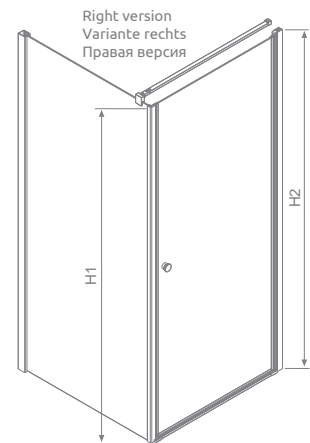

# Eos KDJ

Model Modell Модель	Tray width Duschwannebreite Размер поддона	Height Höhe Высота	Glass Finish / Glasarten / Цвет стекла	
			01	12
Art. No./Art. Nr./№ арт.				
KDJ 80 L	800×800	1970	37513-01-01NL	37513-01-12NL
KDJ 80 R	800×800	1970	37513-01-01NR	37513-01-12NR
KDJ 90 L	900×900	1970	37503-01-01NL	37503-01-12NL
KDJ 90 R	900×900	1970	37503-01-01NR	37503-01-12NR
KDJ 100 L	1000×1000	1970	37523-01-01NL	37523-01-12NL
KDJ 100 R	1000×1000	1970	37523-01-01NR	37523-01-12NR
KDJ 80 L*×100	800×1000	1970	37543-01-01NL	37543-01-12NL
KDJ 80 R*×100	800×1000	1970	37543-01-01NR	37543-01-12NR

\* door dimension / Maße der Tür / размер двери

EOS KDJ	A1	A2	B	C	H1	H2
KDJ 80×80	790-800	785-795	685	690	1950	1970
KDJ 90×90	890-900	885-895	785	790	1950	1970
KDJ 100×100	990-1000	985-995	885	890	1950	1970
KDJ 80×100	790-800	985-995	685	690	1950	1970

Extension profiles / Verbreitungsprofile / Расширительные профили		Art. No./Art. Nr./№ арт.
	U profile +2 cm – it can be mounted only on the side of a tubular hinge U-Profil +2 cm – Montagemöglichkeit nur auf der Seite des Rohrscharniers Профиль П-образный +2 см – возможность монтажа только со стороны трубчатой петли	001-137197001
	U profile +2 cm – it can be installed only on the side of the sidewall U-Profil +2 cm – Montagemöglichkeit nur auf der Seite der Seitenwand Профиль П-образный +2 см – возможность монтажа только со стороны боковой стенки	001-110195001
	U profile +4 cm – it can be installed only on the side of the sidewall U-Profil +4 cm – Montagemöglichkeit nur auf der Seite der Seitenwand Профиль П-образный +4 см – возможность монтажа только со стороны боковой стенки	001-111195001