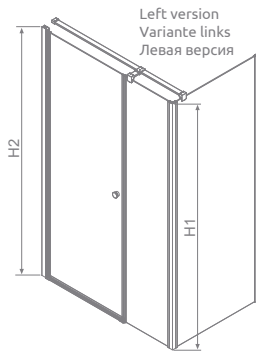

# Eos KDS

Easy  
Clean®

Model Modell Модель	Tray width Duschwannebreite Размер поддона	Height Höhe Высота	Glass Finish / Glasarten / Цвет стекла	
			01	
			Art. No./Art. Nr./№ арт.	
KDS 100 L*×80	1000×800	1970	37550-01-01NL	
KDS 100 R*×80	1000×800	1970	37550-01-01NR	
KDS 100 L*×90	1000×900	1970	37551-01-01NL	
KDS 100 R*×90	1000×900	1970	37551-01-01NR	
KDS 100 L*×100	1000×1000	1970	37552-01-01NL	
KDS 100 R*×100	1000×1000	1970	37552-01-01NR	
KDS 120 L*×80	1200×800	1970	37553-01-01NL	
KDS 120 R*×80	1200×800	1970	37553-01-01NR	
KDS 120 L*×90	1200×900	1970	37554-01-01NL	
KDS 120 R*×90	1200×900	1970	37554-01-01NR	
KDS 120 L*×100	1200×1000	1970	37555-01-01NL	
KDS 120 R*×100	1200×1000	1970	37555-01-01NR	
KDS 140 L*×80	1400×800	1970	37556-01-01NL	
KDS 140 R*×80	1400×800	1970	37556-01-01NR	
KDS 140 L*×90	1400×900	1970	37557-01-01NL	
KDS 140 R*×90	1400×900	1970	37557-01-01NR	
KDS 140 L*×100	1400×1000	1970	37558-01-01NL	
KDS 140 R*×100	1400×1000	1970	37558-01-01NR	

\* door dimension / Maße der Tür / размер двери

EOS KDS	A1	A2	B	C	D	H1	H2
KDS 100x80	990-1000	790-800	590	350	585	1950	1970
KDS 100x90	990-1000	890-900	590	350	585	1950	1970
KDS 100x100	990-1000	990-1000	590	350	585	1950	1970
KDS 120x80	1190-1200	790-800	690	450	685	1950	1970
KDS 120x90	1190-1200	890-900	690	450	685	1950	1970
KDS 120x100	1190-1200	990-1000	690	450	685	1950	1970
KDS 140x80	1390-1400	790-800	690	650	685	1950	1970
KDS 140x90	1390-1400	890-900	690	650	685	1950	1970
KDS 140x100	1390-1400	990-1000	690	650	685	1950	1970