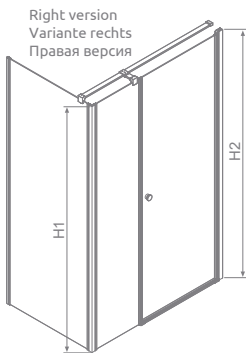

# Eos KDS

Easy  
Clean®

Model Modell Модель	Tray width Duschwannebreite Размер поддона	Height Höhe Высота	Glass Finish / Glasarten / Цвет стекла	
			01	
			Art. No./Art. Nr./№ арт.	
KDS 100 L*×80	1000×800	1970	37550-01-01NL	
KDS 100 R*×80	1000×800	1970	37550-01-01NR	
KDS 100 L*×90	1000×900	1970	37551-01-01NL	
KDS 100 R*×90	1000×900	1970	37551-01-01NR	
KDS 100 L*×100	1000×1000	1970	37552-01-01NL	
KDS 100 R*×100	1000×1000	1970	37552-01-01NR	
KDS 120 L*×80	1200×800	1970	37553-01-01NL	
KDS 120 R*×80	1200×800	1970	37553-01-01NR	
KDS 120 L*×90	1200×900	1970	37554-01-01NL	
KDS 120 R*×90	1200×900	1970	37554-01-01NR	
KDS 120 L*×100	1200×1000	1970	37555-01-01NL	
KDS 120 R*×100	1200×1000	1970	37555-01-01NR	
KDS 140 L*×80	1400×800	1970	37556-01-01NL	
KDS 140 R*×80	1400×800	1970	37556-01-01NR	
KDS 140 L*×90	1400×900	1970	37557-01-01NL	
KDS 140 R*×90	1400×900	1970	37557-01-01NR	
KDS 140 L*×100	1400×1000	1970	37558-01-01NL	
KDS 140 R*×100	1400×1000	1970	37558-01-01NR	

\* door dimension / Maße der Tür / размер двери

EOS KDS	A1	A2	B	C	D	H1	H2
KDS 100x80	990-1000	790-800	590	350	585	1950	1970
KDS 100x90	990-1000	890-900	590	350	585	1950	1970
KDS 100x100	990-1000	990-1000	590	350	585	1950	1970
KDS 120x80	1190-1200	790-800	690	450	685	1950	1970
KDS 120x90	1190-1200	890-900	690	450	685	1950	1970
KDS 120x100	1190-1200	990-1000	690	450	685	1950	1970
KDS 140x80	1390-1400	790-800	690	650	685	1950	1970
KDS 140x90	1390-1400	890-900	690	650	685	1950	1970
KDS 140x100	1390-1400	990-1000	690	650	685	1950	1970