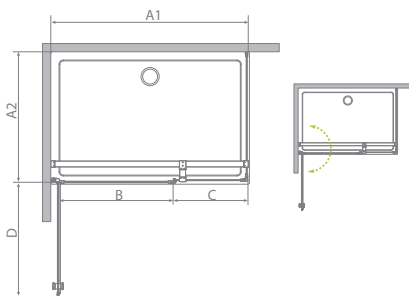

# Eos KDS

Easy  
Clean®

Model Modell Модель	Tray width Duschwannebreite Размер поддона	Height Höhe Высота	Glass Finish / Glasarten / Цвет стекла	
			01	
			Art. No./Art. Nr./№ арт.	
KDS 100 L*×80	1000×800	1970	37550-01-01NL	
KDS 100 R*×80	1000×800	1970	37550-01-01NR	
KDS 100 L*×90	1000×900	1970	37551-01-01NL	
KDS 100 R*×90	1000×900	1970	37551-01-01NR	
KDS 100 L*×100	1000×1000	1970	37552-01-01NL	
KDS 100 R*×100	1000×1000	1970	37552-01-01NR	
KDS 120 L*×80	1200×800	1970	37553-01-01NL	
KDS 120 R*×80	1200×800	1970	37553-01-01NR	
KDS 120 L*×90	1200×900	1970	37554-01-01NL	
KDS 120 R*×90	1200×900	1970	37554-01-01NR	
KDS 120 L*×100	1200×1000	1970	37555-01-01NL	
KDS 120 R*×100	1200×1000	1970	37555-01-01NR	
KDS 140 L*×80	1400×800	1970	37556-01-01NL	
KDS 140 R*×80	1400×800	1970	37556-01-01NR	
KDS 140 L*×90	1400×900	1970	37557-01-01NL	
KDS 140 R*×90	1400×900	1970	37557-01-01NR	
KDS 140 L*×100	1400×1000	1970	37558-01-01NL	
KDS 140 R*×100	1400×1000	1970	37558-01-01NR	

\* door dimension / Maße der Tür / размер двери

EOS KDS	A1	A2	B	C	D	H1	H2
KDS 100x80	990-1000	790-800	590	350	585	1950	1970
KDS 100x90	990-1000	890-900	590	350	585	1950	1970
KDS 100x100	990-1000	990-1000	590	350	585	1950	1970
KDS 120x80	1190-1200	790-800	690	450	685	1950	1970
KDS 120x90	1190-1200	890-900	690	450	685	1950	1970
KDS 120x100	1190-1200	990-1000	690	450	685	1950	1970
KDS 140x80	1390-1400	790-800	690	650	685	1950	1970
KDS 140x90	1390-1400	890-900	690	650	685	1950	1970
KDS 140x100	1390-1400	990-1000	690	650	685	1950	1970