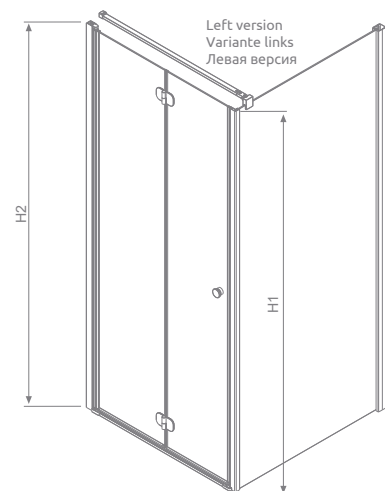

Eos KDJ-B

Model Modell Модель	Tray width Duschwannebreite Размер поддона	Height Höhe Высота	Glass Finish / Glasarten / Цвет стекла	
			01	12
			Art. No./Art. Nr./№ арт.	
KDJ-B 80 L	800×800	1970	37413-01-01NL	37413-01-12NL
KDJ-B 80 R	800×800	1970	37413-01-01NR	37413-01-12NR
KDJ-B 90 L	900×900	1970	37403-01-01NL	37403-01-12NL
KDJ-B 90 R	900×900	1970	37403-01-01NR	37403-01-12NR
KDJ-B 80 L*×100	800×1000	1970	37443-01-01NL	37443-01-12NL
KDJ-B 80 R*×100	800×1000	1970	37443-01-01NR	37443-01-12NR

* door dimension / Maße der Tür / размер двери

Extension profiles / Verbreitungsprofile / Расширительные профили		Art. No./Art. Nr./№ арт.
	U profile +2 cm – it can be mounted only on the side of a profile hinge U-Profil +2 cm – Montagemöglichkeit nur auf der Seite des Stabsscharniers Профиль П-образный +2 см – возможность монтажа только со стороны трубчатой петли	001-137197001
	U profile +2 cm – it can be installed only on the side of the sidewall U-Profil +2 cm – Montagemöglichkeit nur auf der Seite der Seitenwand Профиль П-образный +2 см – возможность монтажа только со стороны боковой стенки	001-110195001
	U profile +4 cm – it can be installed only on the side of the sidewall U-Profil +4 cm – Montagemöglichkeit nur auf der Seite der Seitenwand Профиль П-образный +4 см – возможность монтажа только со стороны боковой стенки	001-111195001

EOS KDJ-B	A1	A2	B	C	H1	H2
KDJ-B 80×80	790-800	785-795	387	655	1950	1970
KDJ-B 90×90	890-900	885-895	437	755	1950	1970
KDJ-B 80×100	790-800	985-995	387	655	1950	1970