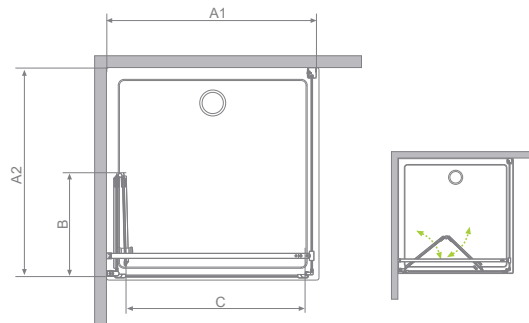

Eos KDJ-B

Model Modell Модель	Tray width Duschwannebreite Размер поддона	Height Höhe Высота	Glass Finish / Glasarten / Цвет стекла	
			01	12
			Art. No./Art. Nr./№ арт.	
KDJ-B 80 L	800×800	1970	37413-01-01NL	37413-01-12NL
KDJ-B 80 R	800×800	1970	37413-01-01NR	37413-01-12NR
KDJ-B 90 L	900×900	1970	37403-01-01NL	37403-01-12NL
KDJ-B 90 R	900×900	1970	37403-01-01NR	37403-01-12NR
KDJ-B 80 L*×100	800×1000	1970	37443-01-01NL	37443-01-12NL
KDJ-B 80 R*×100	800×1000	1970	37443-01-01NR	37443-01-12NR

* door dimension / Maße der Tür / размер двери

Extension profiles / Verbreitungsprofile / Расширительные профили		Art. No./Art. Nr./№ арт.
	U profile +2 cm – it can be mounted only on the side of a profile hinge U-Profil +2 cm – Montagemöglichkeit nur auf der Seite des Stabsscharniers Профиль П-образный +2 см – возможность монтажа только со стороны трубчатой петли	001-137197001
	U profile +2 cm – it can be installed only on the side of the sidewall U-Profil +2 cm – Montagemöglichkeit nur auf der Seite der Seitenwand Профиль П-образный +2 см – возможность монтажа только со стороны боковой стенки	001-110195001
	U profile +4 cm – it can be installed only on the side of the sidewall U-Profil +4 cm – Montagemöglichkeit nur auf der Seite der Seitenwand Профиль П-образный +4 см – возможность монтажа только со стороны боковой стенки	001-111195001

EOS KDJ-B	A1	A2	B	C	H1	H2
KDJ-B 80×80	790-800	785-795	387	655	1950	1970
KDJ-B 90×90	890-900	885-895	437	755	1950	1970
KDJ-B 80×100	790-800	985-995	387	655	1950	1970