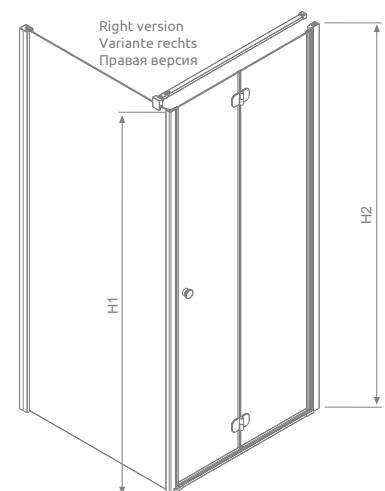

Eos KDJ-B

Model Modell Модель	Tray width Duschwannebreite Размер поддона	Height Höhe Высота	Glass Finish / Glasarten / Цвет стекла	
			01	12
			Art. No./Art. Nr./№ арт.	
KDJ-B 80 L	800×800	1970	37413-01-01NL	37413-01-12NL
KDJ-B 80 R	800×800	1970	37413-01-01NR	37413-01-12NR
KDJ-B 90 L	900×900	1970	37403-01-01NL	37403-01-12NL
KDJ-B 90 R	900×900	1970	37403-01-01NR	37403-01-12NR
KDJ-B 80 L*×100	800×1000	1970	37443-01-01NL	37443-01-12NL
KDJ-B 80 R*×100	800×1000	1970	37443-01-01NR	37443-01-12NR

* door dimension / Maße der Tür / размер двери

Extension profiles / Verbreitungsprofile / Расширительные профили		Art. No./Art. Nr./№ арт.
	U profile +2 cm – it can be mounted only on the side of a profile hinge U-Profil +2 cm – Montagemöglichkeit nur auf der Seite des Stabsscharniers Профиль П-образный +2 см – возможность монтажа только со стороны трубчатой петли	001-137197001
	U profile +2 cm – it can be installed only on the side of the sidewall U-Profil +2 cm – Montagemöglichkeit nur auf der Seite der Seitenwand Профиль П-образный +2 см – возможность монтажа только со стороны боковой стенки	001-110195001
	U profile +4 cm – it can be installed only on the side of the sidewall U-Profil +4 cm – Montagemöglichkeit nur auf der Seite der Seitenwand Профиль П-образный +4 см – возможность монтажа только со стороны боковой стенки	001-111195001

EOS KDJ-B	A1	A2	B	C	H1	H2
KDJ-B 80×80	790-800	785-795	387	655	1950	1970
KDJ-B 90×90	890-900	885-895	437	755	1950	1970
KDJ-B 80×100	790-800	985-995	387	655	1950	1970