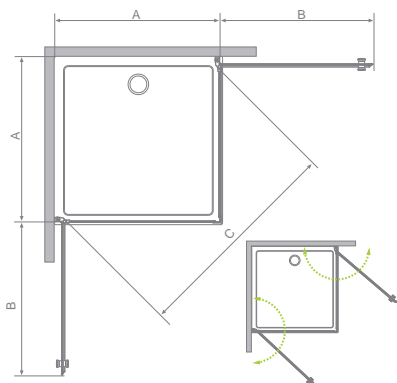

Eos KDD

Easy
Clean®

Model Modell Модель	Tray width Duschwannebreite Размер поддона	Height Höhe Высота	Glass Finish / Glasarten / Цвет стекла	
			01	12
			Art. No./Art. Nr./№ арт.	
KDD 80	800×800	1970	37213-01-01N	37213-01-12N
KDD 90	900×900	1970	37203-01-01N	37203-01-12N
KDD 100	1000×1000	1970	37223-01-01N	37223-01-12N

EOS KDD	A	B	C	H1	H2
KDD 80×80	785-795	720	1015	1950	1970
KDD 90×90	885-895	820	1155	1950	1970
KDD 100×100	985-995	920	1295	1950	1970

Extension profiles / Verbreitungsprofile / Расширительные профили		Art. No./Art. Nr./№ арт.
	U profile +2 cm U profile +2 cm Профиль П-образный +2 см	001-137197001