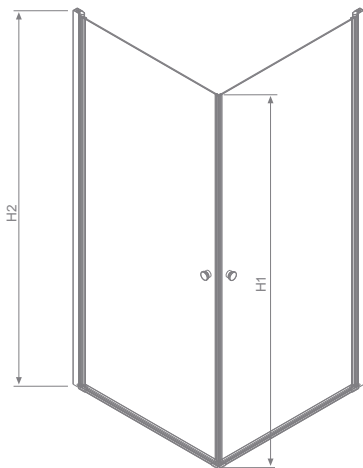

Eos KDD

Easy
Clean®

Model Modell Модель	Tray width Duschwannebreite Размер поддона	Height Höhe Высота	Glass Finish / Glasarten / Цвет стекла	
			01	12
			Art. No./Art. Nr./№ арт.	
KDD 80	800×800	1970	37213-01-01N	37213-01-12N
KDD 90	900×900	1970	37203-01-01N	37203-01-12N
KDD 100	1000×1000	1970	37223-01-01N	37223-01-12N

EOS KDD	A	B	C	H1	H2
KDD 80×80	785-795	720	1015	1950	1970
KDD 90×90	885-895	820	1155	1950	1970
KDD 100×100	985-995	920	1295	1950	1970

Extension profiles / Verbreitungsprofile / Расширительные профили		Art. No./Art. Nr./№ арт.
	U profile +2 cm U profile +2 cm Профиль П-образный +2 см	001-137197001