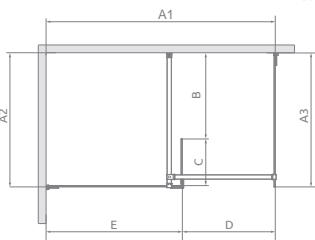

Кабина универсальная, возможен как левосторонний, так и правосторонний монтаж.

Shower enclosure set consists of 3 parts: frontwall W3, sidewall W2 and sidewall SW. Please specify all the article numbers when making an order.

Lieferung der Dusche umfaßt 3 Elemente: Glaselement W3, Seitenwand W2 und 1 festes Seitenteil SW. Bei Bestellen geben Sie bitte alle drei Art. Nr. an.

В заказе надо указать 3 номера артикулов: фронтальной части W3, боковой стенки W2 и боковой стенки SW.

frontwall W3
Glaselement W3
фронтальная часть W3

sidewall SW
Seitenteil SW
боковая стенка SW

sidewall W2
Seitenwand W2
боковая стенка W2

Frontwall W3 / Glaselement W3 / Фронтальная часть W3

Model Modell Модель	Width Breite Ширина	Height Höhe Высота	transparent glass, klar Glas, прозрачное стекло Art. No./Art. Nr./№ арт.
Walk-in W3 80	780-790	2000	383130-01-01
Walk-in W3 90	880-890	2000	383131-01-01
Walk-in W3 100	980-990	2000	383132-01-01
Walk-in W3 110	1080-1090	2000	383133-01-01
Walk-in W3 120	1180-1190	2000	383134-01-01
Walk-in W3 130	1280-1290	2000	383135-01-01
Walk-in W3 140	1380-1390	2000	383136-01-01

Sidewall W2 / Seitenwand W2 / Боковая стенка W2

Model Modell Модель	Width Breite Ширина	Height Höhe Высота	transparent glass, klar Glas, прозрачное стекло Art. No./Art. Nr./№ арт.
W2 80	775-785	2000	383120-01-01
W2 90	875-885	2000	383121-01-01
W2 100	975-985	2000	383122-01-01