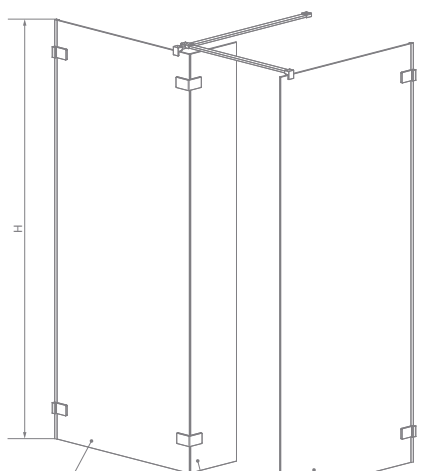

Кабина универсальная, возможен как левосторонний, так и правосторонний монтаж.

Shower enclosure set consists of 3 parts: frontwall W3, sidewall W2 and sidewall SW. Please specify all the article numbers when making an order.

Lieferung der Dusche umfaßt 3 Elemente: Glaselement W3, Seitenwand W2 und 1 festes Seitenteil SW. Bei Bestellen geben Sie bitte alle drei Art. Nr. an.

В заказе надо указать 3 номера артикулов: фронтальной части W3, боковой стенки W2 и боковой стенки SW.

frontwall W3
Glaselement W3
фронтальная часть W3

sidewall SW
Seitenteil SW
боковая стенка SW

sidewall W2
Seitenwand W2
боковая стенка W2

Frontwall W3 / Glaselement W3 / Фронтальная часть W3

Model Modell Модель	Width Breite Ширина	Height Höhe Высота	transparent glass, klar Glas, прозрачное стекло Art. No./Art. Nr./№ арт.
Walk-in W3 80	780-790	2000	383130-01-01
Walk-in W3 90	880-890	2000	383131-01-01
Walk-in W3 100	980-990	2000	383132-01-01
Walk-in W3 110	1080-1090	2000	383133-01-01
Walk-in W3 120	1180-1190	2000	383134-01-01
Walk-in W3 130	1280-1290	2000	383135-01-01
Walk-in W3 140	1380-1390	2000	383136-01-01

Sidewall SW / Seitenteil SW / Боковая стенка SW

Model Modell Модель	Width Breite Размер	Height Höhe Высота	transparent glass, klar Glas, прозрачное стекло Art. No./Art. Nr./№ арт.
SW	300	2000	383160-01-01