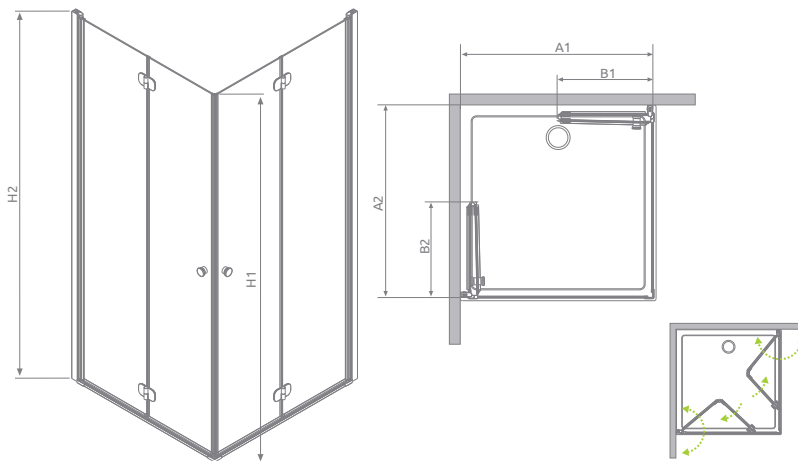

# Eos KDD-B

An universal shower enclosure that can be assembled as a left-hand or right-hand version.

Universelle Dusche, die als links- oder rechtsseitige Dusche montiert werden kann.

Кабина универсальная, возможен как левосторонний, так и правосторонний монтаж.

В случае монтажа кабины непосредственно на полу, есть возможность заказа кабины без порога. В таком случае нижний горизонтальный уплотнитель будет размером выше. Просим при заказе указывать нужный вариант исполнения. Цена кабины без порога, и с высоким уплотнителем остается без изменений.

Model Modell Модель	Tray width Duschwannebreite Размер поддона	Height Höhe Высота	Glass Finish / Glasarten / Цвет стекла	
			01	12
			Art. No./Art. Nr./№ арт.	
KDD-B 80	800×800	1970	37313-01-01N	—
KDD-B 80×90	800×900	1970	37343-01-01N	—
KDD-B 90	900×900	1970	37303-01-01N	37303-01-12N
KDD-B 100	1000×1000	1970	37323-01-01N	37323-01-12N
KDD-B 100×90	1000×900	1970	37353-01-01N	37353-01-12N

The shower enclosure without a threshold  
Dusche ohne Schwalleiste  
Кабина без порога

The shower enclosure with a threshold  
Dusche mit Schwalleiste  
Кабина с порогом

Extension profiles / Verbreitungsprofile / Расширительные профили		Art. No./Art. Nr./№ арт.
	U profile +2 cm U profile +2 cm Профиль П-образный +2 см	001-137197001