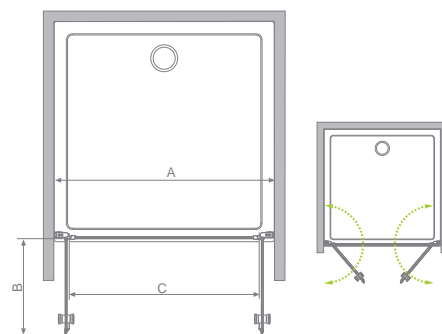

Eos DWD

Easy
Clean®

Model Modell Модель	Width of niche Nischenbreite Ширина ниши	Height Höhe Высота	Glass Finish / Glasarten / Цвет стекла	
			01	12
			Art. No./Art. Nr./№ арт.	
DWD 70	690-710	1970	37783-01-01N	37783-01-12N
DWD 80	790-810	1970	37713-01-01N	37713-01-12N
DWD 90	890-910	1970	37703-01-01N	37703-01-12N
DWD 100	990-1010	1970	37723-01-01N	37723-01-12N
DWD 120	1190-1210	1970	37773-01-01N	37773-01-12N

EOS DWD	A	B	C	H1	H2
DWD 70	690-710	292	582	1950	1970
DWD 80	790-810	342	682	1950	1970
DWD 90	890-910	392	782	1950	1970
DWD 100	990-1010	442	882	1950	1970
DWD 120	1190-1210	542	1082	1950	1970

Extension profiles / Verbreitungsprofile / Расширительные профили		Art. No./Art. Nr./№ арт.
	U profile +2 cm U-Profil +2 cm Профиль П-образный +2 см	001-137197001