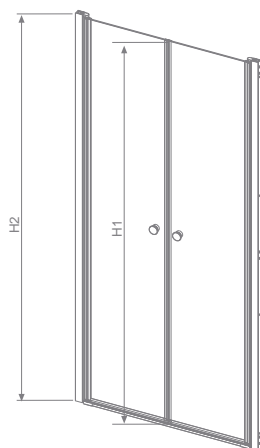

Eos DWD

Easy
Clean®

Model Modell Модель	Width of niche Nischenbreite Ширина ниши	Height Höhe Высота	Glass Finish / Glasarten / Цвет стекла	
			01	12
			Art. No./Art. Nr./№ арт.	
DWD 70	690-710	1970	37783-01-01N	37783-01-12N
DWD 80	790-810	1970	37713-01-01N	37713-01-12N
DWD 90	890-910	1970	37703-01-01N	37703-01-12N
DWD 100	990-1010	1970	37723-01-01N	37723-01-12N
DWD 120	1190-1210	1970	37773-01-01N	37773-01-12N

EOS DWD	A	B	C	H1	H2
DWD 70	690-710	292	582	1950	1970
DWD 80	790-810	342	682	1950	1970
DWD 90	890-910	392	782	1950	1970
DWD 100	990-1010	442	882	1950	1970
DWD 120	1190-1210	542	1082	1950	1970

Extension profiles / Verbreitungsprofile / Расширительные профили		Art. No./Art. Nr./№ арт.
	U profile +2 cm U-Profil +2 cm Профиль П-образный +2 см	001-137197001