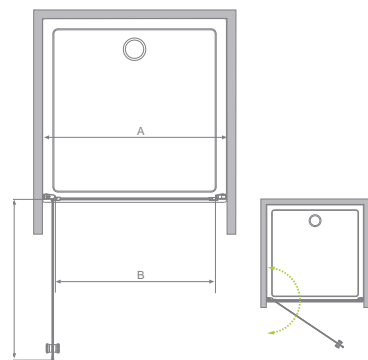

Eos DWJ

This is an universal door. It possible to install it as a right or left version.

Die Tür ist universal, sie können als linke oder rechte Variante montiert sein

Дверь универсальная. Можно устанавливать как левую, так и правую версию.

Model Modell Модель	Width of niche Nischenbreite Ширина ниши	Height Höhe Высота	Glass Finish / Glasarten / Цвет стекла	
			01	12
			Art. No./Art. Nr./№ арт.	
DWJ 70	690-710	1970	37983-01-01N	37983-01-12N
DWJ 80	790-810	1970	37913-01-01N	37913-01-12N
DWJ 90	890-910	1970	37903-01-01N	37903-01-12N
DWJ 100	990-1010	1970	37923-01-01N	37923-01-12N

The drawing shows the left version of the door
Zeichnung stellt linke Variante der Tür dar
На рисунке левая версия двери

Extension profiles / Verbreitungsprofile / Расширительные профили		Art. No./Art. Nr./№ арт.
	U profile +2 cm – it can be mounted only on the side of a profile hinge U-Profil +2 cm – Montagemöglichkeit nur auf der Seite des Rohrscharniers Профиль П-образный +2 см – возможность монтажа только со стороны трубчатой петли	001-137197001
	U profile +2 cm – it can be mounted only on the side of the magnet-catch profile U-Profil +2 cm – Montagemöglichkeit nur auf der Seite des Wandprofils unter dem Magneten Профиль П-образный +2 см – возможность монтажа только со стороны пристенного профиля под магнит	001-137195001
	U profile +4 cm – it can be mounted only on the side of the magnet-catch profile U-Profil +4 cm – Montagemöglichkeit nur auf der Seite des Wandprofils unter dem Magneten Профиль П-образный +4 см – возможность монтажа только со стороны пристенного профиля под магнит	001-138195001