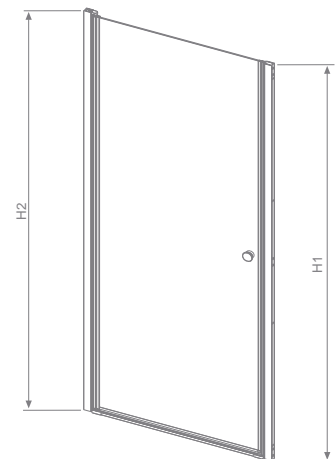

Eos DWJ

This is an universal door. It possible to install it as a right or left version.

Die Tür ist universal, sie können als linke oder rechte Variante montiert sein

Дверь универсальная. Можно устанавливать как левую, так и правую версию.

Model Modell Модель	Width of niche Nischenbreite Ширина ниши	Height Höhe Высота	Glass Finish / Glasarten / Цвет стекла	
			01	12
			Art. No./Art. Nr./№ арт.	
DWJ 70	690-710	1970	37983-01-01N	37983-01-12N
DWJ 80	790-810	1970	37913-01-01N	37913-01-12N
DWJ 90	890-910	1970	37903-01-01N	37903-01-12N
DWJ 100	990-1010	1970	37923-01-01N	37923-01-12N

The drawing shows the left version of the door
Zeichnung stellt linke Variante der Tür dar
На рисунке левая версия двери

Extension profiles / Verbreitungsprofile / Расширительные профили		Art. No./Art. Nr./№ арт.
	U profile +2 cm – it can be mounted only on the side of a profile hinge U-Profil +2 cm – Montagemöglichkeit nur auf der Seite des Rohrscharniers Профиль П-образный +2 см – возможность монтажа только со стороны трубчатой петли	001-137197001
	U profile +2 cm – it can be mounted only on the side of the magnet-catch profile U-Profil +2 cm – Montagemöglichkeit nur auf der Seite des Wandprofils unter dem Magneten Профиль П-образный +2 см – возможность монтажа только со стороны пристенного профиля под магнит	001-137195001
	U profile +4 cm – it can be mounted only on the side of the magnet-catch profile U-Profil +4 cm – Montagemöglichkeit nur auf der Seite des Wandprofils unter dem Magneten Профиль П-образный +4 см – возможность монтажа только со стороны пристенного профиля под магнит	001-138195001