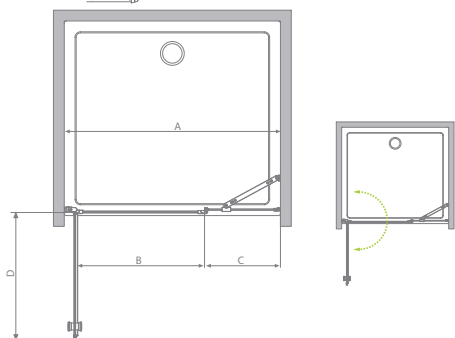

# Eos DWS

Easy  
Clean®

Model Modell Модель	Width of niche Nischenbreite Ширина ниши	Height Höhe Высота	Glass Finish / Glasarten / Цвет стекла
			Art. No./Art. Nr./№ арт.
DWS 100 L	993-1010	1970	37990-01-01NL
DWS 100 R	993-1010	1970	37990-01-01NR
DWS 110 L	1093-1110	1970	37991-01-01NL
DWS 110 R	1093-1110	1970	37991-01-01NR
DWS 120 L	1193-1210	1970	37992-01-01NL
DWS 120 R	1193-1210	1970	37992-01-01NR
DWS 140 L	1393-1410	1970	37993-01-01NL
DWS 140 R	1393-1410	1970	37993-01-01NR

Extension profiles / Verbreitungsprofile / Расширительные профили		Art. No./Art. Nr./№ арт.
	U profile +2 cm – it can be mounted only on the side of a profile hinge U-Profil +2 cm – Montagmöglichkeit nur auf der Seite des Stabsscharniers Профиль П-образный +2 см – возможность монтажа только со стороны трубчатой петли	001-137197001
	U profile +1 cm – it can be installed only on the side of the sidewall U-Profil +1 cm – Montagmöglichkeit nur auf der Seite der Seitenwand Профиль П-образный +1 см – возможность монтажа только со стороны боковой стенки	001-132195001
	U profile +2 cm – it can be installed only on the side of the sidewall U-Profil +2 cm – Montagmöglichkeit nur auf der Seite der Seitenwand Профиль П-образный +2 см – возможность монтажа только со стороны боковой стенки	001-133195001