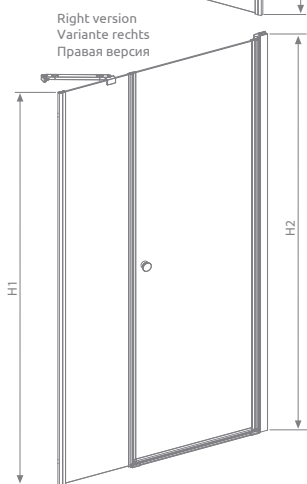

# Eos DWS

Easy  
Clean®

Model Modell Модель	Width of niche Nischenbreite Ширина ниши	Height Höhe Высота	Glass Finish / Glasarten / Цвет стекла
			Art. No./Art. Nr./№ арт.
DWS 100 L	993-1010	1970	37990-01-01NL
DWS 100 R	993-1010	1970	37990-01-01NR
DWS 110 L	1093-1110	1970	37991-01-01NL
DWS 110 R	1093-1110	1970	37991-01-01NR
DWS 120 L	1193-1210	1970	37992-01-01NL
DWS 120 R	1193-1210	1970	37992-01-01NR
DWS 140 L	1393-1410	1970	37993-01-01NL
DWS 140 R	1393-1410	1970	37993-01-01NR

Extension profiles / Verbreitungsprofile / Расширительные профили		Art. No./Art. Nr./№ арт.
	U profile +2 cm – it can be mounted only on the side of a profile hinge U-Profil +2 cm – Montagmöglichkeit nur auf der Seite des Stabsscharniers Профиль П-образный +2 см – возможность монтажа только со стороны трубчатой петли	001-137197001
	U profile +1 cm – it can be installed only on the side of the sidewall U-Profil +1 cm – Montagmöglichkeit nur auf der Seite der Seitenwand Профиль П-образный +1 см – возможность монтажа только со стороны боковой стенки	001-132195001
	U profile +2 cm – it can be installed only on the side of the sidewall U-Profil +2 cm – Montagmöglichkeit nur auf der Seite der Seitenwand Профиль П-образный +2 см – возможность монтажа только со стороны боковой стенки	001-133195001