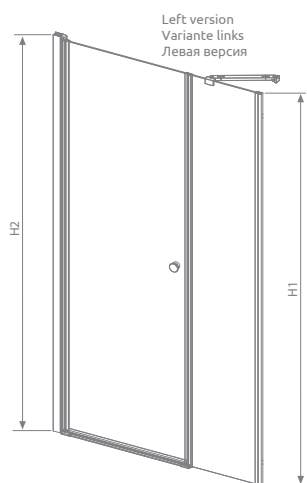

# Eos DWS

Easy  
Clean®

Model Modell Модель	Width of niche Nischenbreite Ширина ниши	Height Höhe Высота	Glass Finish / Glasarten / Цвет стекла
			Art. No./Art. Nr./№ арт.
DWS 100 L	993-1010	1970	37990-01-01NL
DWS 100 R	993-1010	1970	37990-01-01NR
DWS 110 L	1093-1110	1970	37991-01-01NL
DWS 110 R	1093-1110	1970	37991-01-01NR
DWS 120 L	1193-1210	1970	37992-01-01NL
DWS 120 R	1193-1210	1970	37992-01-01NR
DWS 140 L	1393-1410	1970	37993-01-01NL
DWS 140 R	1393-1410	1970	37993-01-01NR

Extension profiles / Verbreitungsprofile / Расширительные профили		Art. No./Art. Nr./№ арт.
	U profile +2 cm – it can be mounted only on the side of a profile hinge U-Profil +2 cm – Montagmöglichkeit nur auf der Seite des Stabsscharniers Профиль П-образный +2 см – возможность монтажа только со стороны трубчатой петли	001-137197001
	U profile +1 cm – it can be installed only on the side of the sidewall U-Profil +1 cm – Montagmöglichkeit nur auf der Seite der Seitenwand Профиль П-образный +1 см – возможность монтажа только со стороны боковой стенки	001-132195001
	U profile +2 cm – it can be installed only on the side of the sidewall U-Profil +2 cm – Montagmöglichkeit nur auf der Seite der Seitenwand Профиль П-образный +2 см – возможность монтажа только со стороны боковой стенки	001-133195001