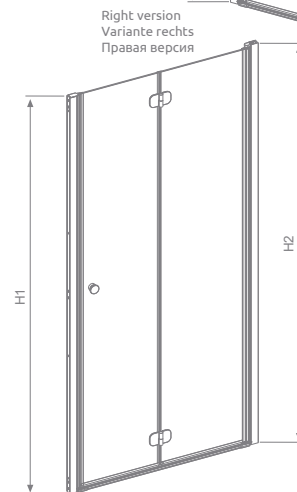

Eos DWB

Model Modell Модель	Width of niche Nischenbreite Ширина ниши	Height Höhe Высота	Glass Finish / Glasarten / Цвет стекла	
			01	12
			Art. No./Art. Nr./№ арт.	
DWB 70 L	690-710	1970	37883-01-01NL	37883-01-12NL
DWB 70 R	690-710	1970	37883-01-01NR	37883-01-12NR
DWB 80 L	790-810	1970	37813-01-01NL	37813-01-12NL
DWB 80 R	790-810	1970	37813-01-01NR	37813-01-12NR
DWB 90 L	890-910	1970	37803-01-01NL	37803-01-12NL
DWB 90 R	890-910	1970	37803-01-01NR	37803-01-12NR

Extension profiles / Verbreitungsprofile / Расширительные профили		Art. No./Art. Nr./№ арт.
	U profile +2 cm – it can be mounted only on the side of a profile hinge U-Profil +2 cm – Montagemöglichkeit nur auf der Seite des Stabsscharniers Профиль П-образный +2 см – возможность монтажа только со стороны трубчатой петли	001-137197001
	U profile +2 cm – it can be mounted only on the side of the magnet-catch profile U-Profil +2 cm – Montagemöglichkeit nur auf der Seite des Wandprofils unter dem Magneten Профиль П-образный +2 см – возможность монтажа только со стороны пристенного профиля под магнит	001-137195001
	U profile +4 cm – it can be mounted only on the side of the magnet-catch profile U-Profil +4 cm – Montagemöglichkeit nur auf der Seite des Wandprofils unter dem Magneten Профиль П-образный +4 см – возможность монтажа только со стороны пристенного профиля под магнит	001-138195001