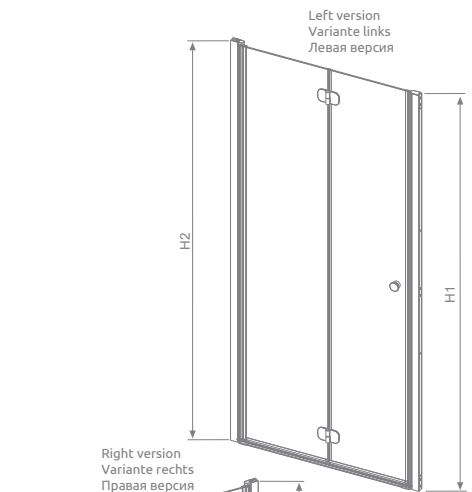

Eos DWB

Model Modell Модель	Width of niche Nischenbreite Ширина ниши	Height Höhe Высота	Glass Finish / Glasarten / Цвет стекла	
			01	12
			Art. No./Art. Nr./№ арт.	
DWB 70 L	690-710	1970	37883-01-01NL	37883-01-12NL
DWB 70 R	690-710	1970	37883-01-01NR	37883-01-12NR
DWB 80 L	790-810	1970	37813-01-01NL	37813-01-12NL
DWB 80 R	790-810	1970	37813-01-01NR	37813-01-12NR
DWB 90 L	890-910	1970	37803-01-01NL	37803-01-12NL
DWB 90 R	890-910	1970	37803-01-01NR	37803-01-12NR

Extension profiles / Verbreitungsprofile / Расширительные профили		Art. No./Art. Nr./№ арт.
	U profile +2 cm – it can be mounted only on the side of a profile hinge U-Profil +2 cm – Montagemöglichkeit nur auf der Seite des Stabsscharniers Профиль П-образный +2 см – возможность монтажа только со стороны трубчатой петли	001-137197001
	U profile +2 cm – it can be mounted only on the side of the magnet-catch profile U-Profil +2 cm – Montagemöglichkeit nur auf der Seite des Wandprofils unter dem Magneten Профиль П-образный +2 см – возможность монтажа только со стороны пристенного профиля под магнит	001-137195001
	U profile +4 cm – it can be mounted only on the side of the magnet-catch profile U-Profil +4 cm – Montagemöglichkeit nur auf der Seite des Wandprofils unter dem Magneten Профиль П-образный +4 см – возможность монтажа только со стороны пристенного профиля под магнит	001-138195001