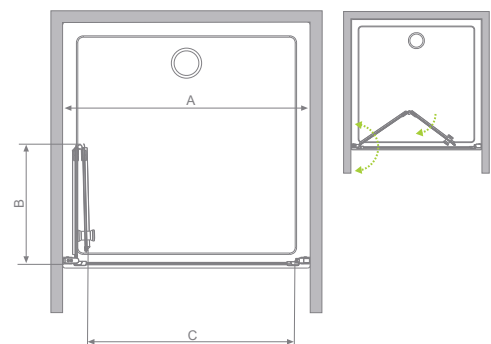

Eos DWB

Model Modell Модель	Width of niche Nischenbreite Ширина ниши	Height Höhe Высота	Glass Finish / Glasarten / Цвет стекла	
			01	12
			Art. No./Art. Nr./№ арт.	
DWB 70 L	690-710	1970	37883-01-01NL	37883-01-12NL
DWB 70 R	690-710	1970	37883-01-01NR	37883-01-12NR
DWB 80 L	790-810	1970	37813-01-01NL	37813-01-12NL
DWB 80 R	790-810	1970	37813-01-01NR	37813-01-12NR
DWB 90 L	890-910	1970	37803-01-01NL	37803-01-12NL
DWB 90 R	890-910	1970	37803-01-01NR	37803-01-12NR

Extension profiles / Verbreitungsprofile / Расширительные профили		Art. No./Art. Nr./№ арт.
	U profile +2 cm – it can be mounted only on the side of a profile hinge U-Profil +2 cm – Montagemöglichkeit nur auf der Seite des Stabsscharniers Профиль П-образный +2 см – возможность монтажа только со стороны трубчатой петли	001-137197001
	U profile +2 cm – it can be mounted only on the side of the magnet-catch profile U-Profil +2 cm – Montagemöglichkeit nur auf der Seite des Wandprofils unter dem Magneten Профиль П-образный +2 см – возможность монтажа только со стороны пристенного профиля под магнит	001-137195001
	U profile +4 cm – it can be mounted only on the side of the magnet-catch profile U-Profil +4 cm – Montagemöglichkeit nur auf der Seite des Wandprofils unter dem Magneten Профиль П-образный +4 см – возможность монтажа только со стороны пристенного профиля под магнит	001-138195001