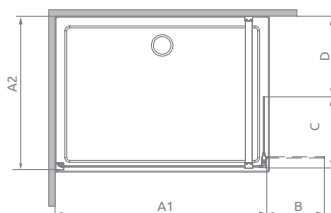

# Eos II Walk-in

Easy  
Clean®

Model Modell Модель	Width Breite Ширина	Height Höhe Высота	transparent glass, klar Glas, прозрачное стекло
			Art. No./Art. Nr./№ арт.
Walk-in 80 L	785-795	1970	3799500-01L
Walk-in 80 R	785-795	1970	3799500-01R
Walk-in 90 L	885-895	1970	3799501-01L
Walk-in 90 R	885-895	1970	3799501-01R
Walk-in 100 L	985-995	1970	3799502-01L
Walk-in 100 R	985-995	1970	3799502-01R

Eos II Walk-in	A1	A2	B	C	D	H
Walk-in 80	785-795	max 1030	300	365	max 650	1970
Walk-in 90	885-895	max 1030	300	365	max 650	1970
Walk-in 100	985-995	max 1030	300	365	max 650	1970

Extension profiles / Verbreitungsprofile / Расширительные профили	Art. No./Art. Nr./№ арт.
U profile +2 cm U-Profil +2 cm Профиль П-образный +2 см	001-110197001
U profile +4 cm U-Profil +4 cm Профиль П-образный +4 см	001-111197001