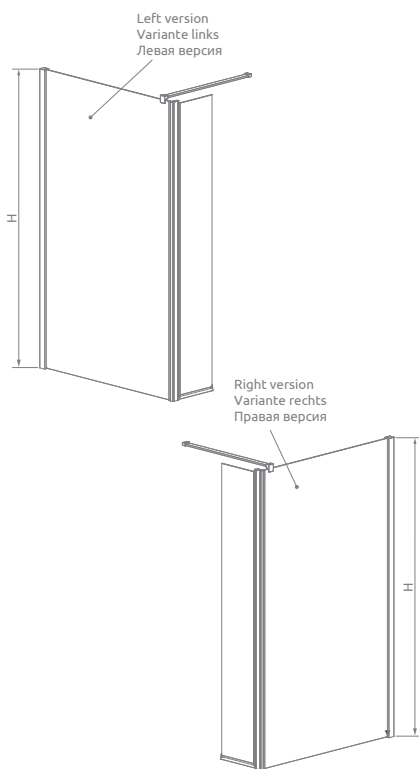

# Eos II Walk-in

Easy  
Clean®

Model Modell Модель	Width Breite Ширина	Height Höhe Высота	transparent glass, klar Glas, прозрачное стекло
			Art. No./Art. Nr./№ арт.
Walk-in 80 L	785-795	1970	3799500-01L
Walk-in 80 R	785-795	1970	3799500-01R
Walk-in 90 L	885-895	1970	3799501-01L
Walk-in 90 R	885-895	1970	3799501-01R
Walk-in 100 L	985-995	1970	3799502-01L
Walk-in 100 R	985-995	1970	3799502-01R

Eos II Walk-in	A1	A2	B	C	D	H
Walk-in 80	785-795	max 1030	300	365	max 650	1970
Walk-in 90	885-895	max 1030	300	365	max 650	1970
Walk-in 100	985-995	max 1030	300	365	max 650	1970

Extension profiles / Verbreitungsprofile / Расширительные профили	Art. No./Art. Nr./№ арт.
U profile +2 cm U-Profil +2 cm Профиль П-образный +2 см	001-110197001
U profile +4 cm U-Profil +4 cm Профиль П-образный +4 см	001-111197001