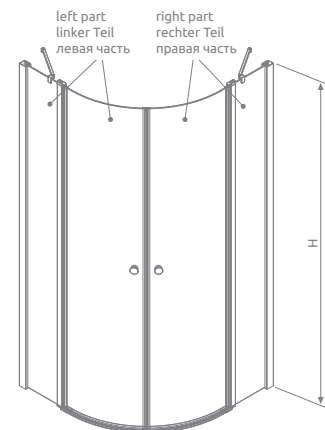

Eos II PDD

Shower enclosure set consists of 2 parts: left and right. Please specify both article numbers when making an order.

Lieferung der Dusche umfaßt 2 Elemente: rechten und linken Teil der Duschkabine. Bei Bestellen geben Sie bitte beide Art. Nr. an.

В заказе надо указать 2 номера артикулов: левой и правой части кабины.

Left part / linker Teil / Левая часть кабины

| Model Modell Модель | Tray width Duschwannebreite Размер поддона | Height Höhe Высота | transparent glass, klar Glas, прозрачное стекло Art. No./Art. Nr./№ арт. |
|---------------------------|--|--------------------------|--|
| PDD 80 L | 800 | 1950 | 3799470-01L |
| PDD 90 L | 900 | 1950 | 3799471-01L |
| PDD 100 L | 1000 | 1950 | 3799472-01L |

Right part / rechter Teil / Правая часть кабины

| Model Modell Модель | Tray width Duschwannebreite Размер поддона | Height Höhe Высота | transparent glass, klar Glas, прозрачное стекло Art. No./Art. Nr./№ арт. |
|---------------------------|--|--------------------------|--|
| PDD 80 R | 800 | 1950 | 3799470-01R |
| PDD 90 R | 900 | 1950 | 3799471-01R |
| PDD 100 R | 1000 | 1950 | 3799472-01R |

| Extension profiles / Verbreitungsprofile / Расширительные профили | Art. No./Art. Nr./№ арт. |
|--|-----------------------------|
| U profile +2 cm U-Profil +2 cm Профиль П-образный +2 см | 001-110195001 |
| U profile +4 cm U-Profil +4 cm Профиль П-образный +4 см | 001-111195001 |