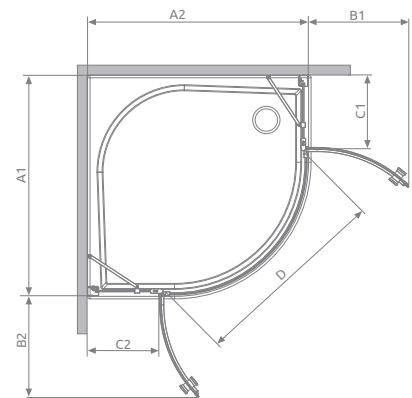

Eos II PDD

Shower enclosure set consists of 2 parts: left and right. Please specify both article numbers when making an order.

Lieferung der Dusche umfaßt 2 Elemente: rechten und linken Teil der Duschkabine. Bei Bestellen geben Sie bitte beide Art. Nr. an.

В заказе надо указать 2 номера артикулов: левой и правой части кабины.

Left part / linker Teil / Левая часть кабины

| Model Modell Модель | Tray width Duschwannebreite Размер поддона | Height Höhe Высота | transparent glass, klar Glas, прозрачное стекло Art. No./Art. Nr./№ арт. |
|---------------------------|--|--------------------------|--|
| PDD 80 L | 800 | 1950 | 3799470-01L |
| PDD 90 L | 900 | 1950 | 3799471-01L |
| PDD 100 L | 1000 | 1950 | 3799472-01L |

Right part / rechter Teil / Правая часть кабины

| Model Modell Модель | Tray width Duschwannebreite Размер поддона | Height Höhe Высота | transparent glass, klar Glas, прозрачное стекло Art. No./Art. Nr./№ арт. |
|---------------------------|--|--------------------------|--|
| PDD 80 R | 800 | 1950 | 3799470-01R |
| PDD 90 R | 900 | 1950 | 3799471-01R |
| PDD 100 R | 1000 | 1950 | 3799472-01R |

| Extension profiles / Verbreitungsprofile / Расширительные профили | Art. No./Art. Nr./№ арт. |
|--|-----------------------------|
| U profile +2 cm U-Profil +2 cm Профиль П-образный +2 см | 001-110195001 |
| U profile +4 cm U-Profil +4 cm Профиль П-образный +4 см | 001-111195001 |