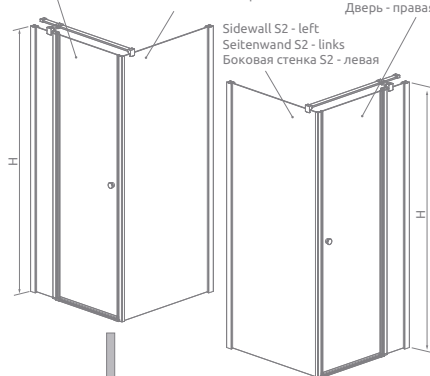

Eos II KDJ

Easy
Clean®

Door - left
Tür - links
Дверь - левая

Sidewall S2 - right
Seitenwand S2 - recht
Боковая стенка S2 - правая

Door - right
Tür - recht
Дверь - правая

Eos II KDJ	A1	B	C	D	H
KDJ door 80	790-800	480	245	495	1950
KDJ door 90	890-900	580	245	595	1950
KDJ door 100	990-1000	680	245	695	1950
KDJ door 110	1090-1100	680	345	695	1950
KDJ door 120	1190-1200	780	345	795	1950

Shower enclosure set consists of 2 parts: door and sidewall. Please specify both article numbers when making an order.

Lieferung der Dusche umfaßt 2 Elemente: Tür und Seitenwand. Bei Bestellen geben Sie bitte beide Art. Nr. an.

В заказе надо указать 2 номера артикулов: двери и боковой стенки.

Door / Tür / Дверь

Model Modell Модель	Tray width Duschwannebreite Размер поддона	Height Höhe Высота	transparent glass, klar Glas, прозрачное стекло
			Art. No./Art. Nr./№ арт.
KDJ door 80 L	800	1950	3799420-01L
KDJ door 80 R	800	1950	3799420-01R
KDJ door 90 L	900	1950	3799421-01L
KDJ door 90 R	900	1950	3799421-01R
KDJ door 100 L	1000	1950	3799422-01L
KDJ door 100 R	1000	1950	3799422-01R
KDJ door 110 L	1100	1950	3799423-01L
KDJ door 110 R	1100	1950	3799423-01R
KDJ door 120 L	1200	1950	3799424-01L
KDJ door 120 R	1200	1950	3799424-01R

Sidewall / Seitenwand / Боковая стенка

Model Modell Модель	Tray width Duschwannebreite Размер поддона	Height Höhe Высота	transparent glass, klar Glas, прозрачное стекло
			Art. No./Art. Nr./№ арт.
S2 75 L	750	1950	3799429-01L
S2 75 R	750	1950	3799429-01R
S2 80 L	800	1950	3799430-01L
S2 80 R	800	1950	3799430-01R
S2 90 L	900	1950	3799431-01L
S2 90 R	900	1950	3799431-01R
S2 100 L	1000	1950	3799432-01L
S2 100 R	1000	1950	3799432-01R