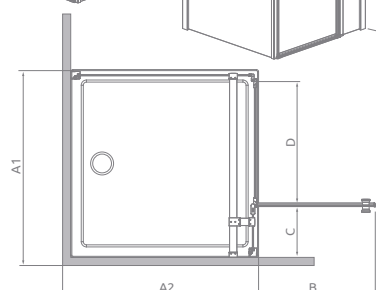

Eos II KDJ

Easy
Clean®

Door - left
Tür - links
Дверь - левая

Sidewall S2 - right
Seitenwand S2 - recht
Боковая стенка S2 - правая

Door - right
Tür - recht
Дверь - правая

Eos II KDJ	A1	B	C	D	H
KDJ door 80	790-800	480	245	495	1950
KDJ door 90	890-900	580	245	595	1950
KDJ door 100	990-1000	680	245	695	1950
KDJ door 110	1090-1100	680	345	695	1950
KDJ door 120	1190-1200	780	345	795	1950

Shower enclosure set consists of 2 parts: door and sidewall. Please specify both article numbers when making an order.

Lieferung der Dusche umfaßt 2 Elemente: Tür und Seitenwand. Bei Bestellen geben Sie bitte beide Art. Nr. an.

В заказе надо указать 2 номера артикулов: двери и боковой стенки.

Door / Tür / Дверь

Model Modell Модель	Tray width Duschwannebreite Размер поддона	Height Höhe Высота	transparent glass, klar Glas, прозрачное стекло
			Art. No./Art. Nr./№ арт.
KDJ door 80 L	800	1950	3799420-01L
KDJ door 80 R	800	1950	3799420-01R
KDJ door 90 L	900	1950	3799421-01L
KDJ door 90 R	900	1950	3799421-01R
KDJ door 100 L	1000	1950	3799422-01L
KDJ door 100 R	1000	1950	3799422-01R
KDJ door 110 L	1100	1950	3799423-01L
KDJ door 110 R	1100	1950	3799423-01R
KDJ door 120 L	1200	1950	3799424-01L
KDJ door 120 R	1200	1950	3799424-01R

Sidewall / Seitenwand / Боковая стенка

Model Modell Модель	Tray width Duschwannebreite Размер поддона	Height Höhe Высота	transparent glass, klar Glas, прозрачное стекло
			Art. No./Art. Nr./№ арт.
S2 75 L	750	1950	3799429-01L
S2 75 R	750	1950	3799429-01R
S2 80 L	800	1950	3799430-01L
S2 80 R	800	1950	3799430-01R
S2 90 L	900	1950	3799431-01L
S2 90 R	900	1950	3799431-01R
S2 100 L	1000	1950	3799432-01L
S2 100 R	1000	1950	3799432-01R