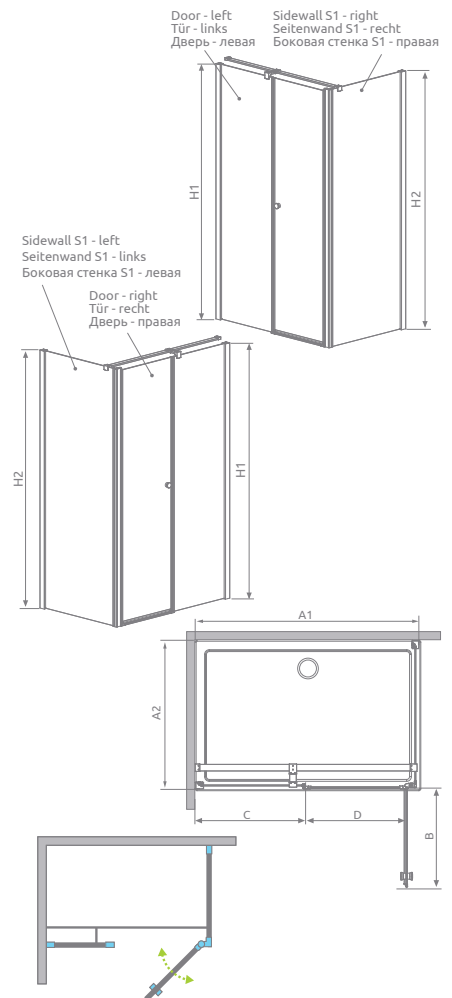

Eos II KDS

Shower enclosure set consists of 2 parts: door and sidewall. Please specify both article numbers when making an order.

Lieferung der Dusche umfasst 2 Elemente: Tür und Seitenwand. Bei Bestellen geben Sie bitte beide Art. Nr. an.

В заказе надо указать 2 номера артикулов: двери и боковой стенки.

Door / Tür / Дверь

Model Modell Модель	Tray width Duschwannebreite Размер поддона	Height Höhe Высота	transparent glass, klar Glas, прозрачное стекло Art. No./Art. Nr./№ арт.
KDS door 90 L	900	1950	3799481-01L
KDS door 90 R	900	1950	3799481-01R
KDS door 100 L	1000	1950	3799482-01L
KDS door 100 R	1000	1950	3799482-01R
KDS door 110 L	1100	1950	3799483-01L
KDS door 110 R	1100	1950	3799483-01R
KDS door 120 L	1200	1950	3799484-01L
KDS door 120 R	1200	1950	3799484-01R

Sidewall / Seitenwand / Боковая стенка

Model Modell Модель	Tray width Duschwannebreite Размер поддона	Height Höhe Высота	transparent glass, klar Glas, прозрачное стекло Art. No./Art. Nr./№ арт.
S1 75 L	750	1970	3799409-01L
S1 75 R	750	1970	3799409-01R
S1 80 L	800	1970	3799410-01L
S1 80 R	800	1970	3799410-01R
S1 90 L	900	1970	3799411-01L
S1 90 R	900	1970	3799411-01R
S1 100 L	1000	1970	3799412-01L
S1 100 R	1000	1970	3799412-01R

Extension profiles / Verbreitungsprofile / Расширительные профили		Art. No./Art. Nr./ № арт.
	U profile +2 cm – sidewall extension mounted from the side of the door Профиль П-образный +2 см - можно расширить боковую стенку со стороны двери	001-110195001
	U profile +4 cm – sidewall extension mounted from the side of the door Профиль П-образный +4 см - можно расширить боковую стенку со стороны двери	001-111195001
	U profile +2 cm – sidewall extension mounted from the side of the wall Профиль П-образный +2 см - можно расширить боковую стенку со стороны стены	001-110197001
	U profile +4 cm – an extension of the sidewall from the side of the wall Профиль П-образный +4 см - расширение боковой стенки со стороны стены	001-111197001