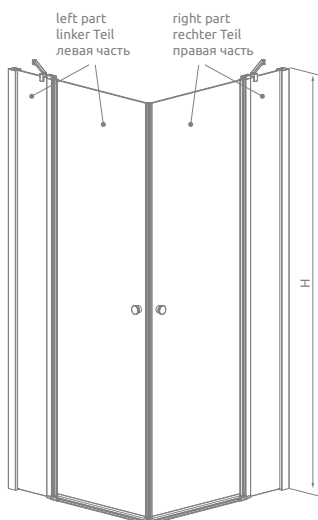

Eos II KDD

Easy
Clean®

Shower enclosure set consists of 2 parts: left and right. Please specify both article numbers when making an order.

Lieferung der Dusche umfaßt 2 Elemente: rechten und linken Teil der Duschkabine. Bei Bestellen geben Sie bitte beide Art. Nr. an.

В заказе надо указать 2 номера артикулов: левой и правой части кабины.

Left part / linker Teil / Левая часть кабины

Model Modell Модель	Tray width Duschwannebreite Размер поддона	Height Höhe Высота	transparent glass, klar Glas, прозрачное стекло Art. No./Art. Nr./№ арт.
KDD 80 L	800	1950	3799460-01L
KDD 90 L	900	1950	3799461-01L
KDD 100 L	1000	1950	3799462-01L

Right part / rechter Teil / Правая часть кабины

Model Modell Модель	Tray width Duschwannebreite Размер поддона	Height Höhe Высота	transparent glass, klar Glas, прозрачное стекло Art. No./Art. Nr./№ арт.
KDD 80 R	800	1950	3799460-01R
KDD 90 R	900	1950	3799461-01R
KDD 100 R	1000	1950	3799462-01R

Eos II KDD	A1	A2	B1	B2	C1	C2	D	H
KDD 80×80	790-800	790-800	485	485	270	270	690	1950
KDD 90×80	890-900	790-800	585	485	270	270	760	1950
KDD 80×90	790-800	890-900	485	585	270	270	760	1950
KDD 90×90	890-900	890-900	585	585	270	270	830	1950
KDD 100×80	990-1000	790-800	685	485	270	270	830	1950
KDD 80×100	790-800	990-1000	485	685	270	270	830	1950
KDD 100×90	990-1000	890-900	685	585	270	270	900	1950
KDD 90×100	890-900	990-1000	585	685	270	270	900	1950
KDD 100×100	990-1000	990-1000	685	685	270	270	970	1950