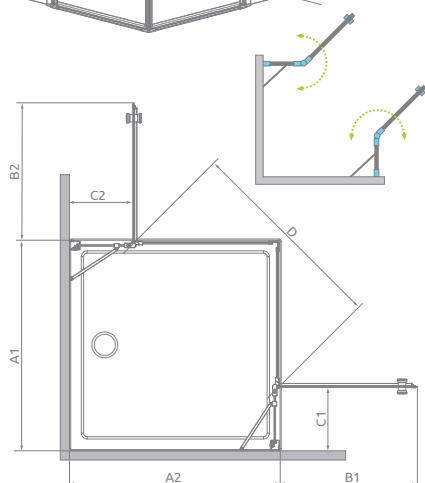

Eos II KDD

Easy
Clean®

Shower enclosure set consists of 2 parts: left and right. Please specify both article numbers when making an order.

Lieferung der Dusche umfaßt 2 Elemente: rechten und linken Teil der Duschkabine. Bei Bestellen geben Sie bitte beide Art. Nr. an.

В заказе надо указать 2 номера артикулов: левой и правой части кабины.

Left part / linker Teil / Левая часть кабины

Model Modell Модель	Tray width Duschwannebreite Размер поддона	Height Höhe Высота	transparent glass, klar Glas, прозрачное стекло Art. No./Art. Nr./№ арт.
KDD 80 L	800	1950	3799460-01L
KDD 90 L	900	1950	3799461-01L
KDD 100 L	1000	1950	3799462-01L

Right part / rechter Teil / Правая часть кабины

Model Modell Модель	Tray width Duschwannebreite Размер поддона	Height Höhe Высота	transparent glass, klar Glas, прозрачное стекло Art. No./Art. Nr./№ арт.
KDD 80 R	800	1950	3799460-01R
KDD 90 R	900	1950	3799461-01R
KDD 100 R	1000	1950	3799462-01R

Extension profiles / Verbreitungsprofile / Расширительные профили	Art. No./Art. Nr./№ арт.
U profile +2 cm U-Profil +2 cm Профиль П-образный +2 см	001-110195001
U profile +4 cm U-Profil +4 cm Профиль П-образный +4 см	001-111195001