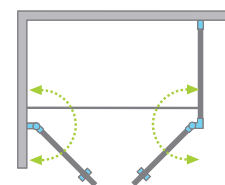

# Eos II DWD+S

Shower enclosure set consists of 2 parts: door and sidewall. Please specify both article numbers when making an order.

Lieferung der Dusche umfaßt 2 Elemente: rechten und linken Teil der Duschkabine. Bei Bestellen geben Sie bitte beide Art. Nr. an.

## Door / Tür / Дверь

Model Modell Модель	Tray width Duschwannebreite Размер поддона	Height Höhe Высота	transparent glass, klar Glas, прозрачное стекло Art. No./Art. Nr./№ арт.
DWD+S door 80	800	1970	3799490-01
DWD+S door 90	900	1970	3799491-01
DWD+S door 100	1000	1970	3799492-01
DWD+S door 110	1100	1970	3799493-01
DWD+S door 120	1200	1970	3799494-01

## Sidewall S1 / Seitenwand S1 / Боковая стенка S1

Model Modell Модель	Tray width Duschwannebreite Размер поддона	Height Höhe Высота	transparent glass, klar Glas, прозрачное стекло Art. No./Art. Nr./№ арт.
S1 75 L	750	1970	3799409-01L
S1 75 R	750	1970	3799409-01R
S1 80 L	800	1970	3799410-01L
S1 80 R	800	1970	3799410-01R
S1 90 L	900	1970	3799411-01L
S1 90 R	900	1970	3799411-01R
S1 100 L	1000	1970	3799412-01L
S1 100 R	1000	1970	3799412-01R

Extension profiles / Verbreitungsprofile / Расширительные профили		Art. No./Art. Nr./№ арт.
	U-profile +2cm - can be installed as an extension of the tubular hinge Профиль П-образный +2см - расширение профиля с трубчатой петлю	001-137197001
	U profile +2cm - an extension of the sidewall from the side of the wall Профиль П-образный +2см - расширение боковой стенки со стороны стены	001-110197001
	U profile +4cm - an extension of the sidewall from the side of the wall Профиль П-образный +4см - расширение боковой стенки со стороны стены	001-111197001