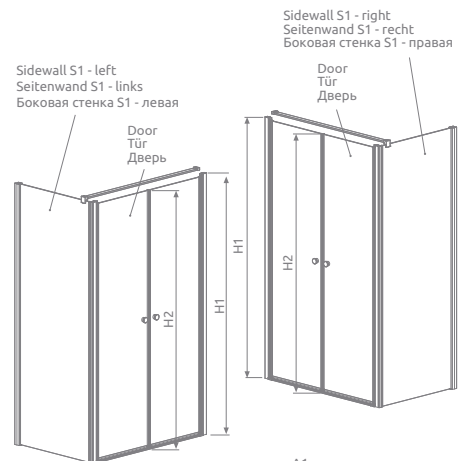

Eos II DWD+S	A1	B	C	H1	H2
DWD+S door 80	790-800	330	675	1970	1950
DWD+S door 90	890-900	380	775	1970	1950
DWD+S door 100	990-1000	430	875	1970	1950
DWD+S door 110	1090-1100	480	975	1970	1950
DWD+S door 120	1190-1200	530	1075	1970	1950

Eos II DWD+S	A2
S1 75	735-745
S1 80	785-795
S1 90	885-895
S1 100	985-995