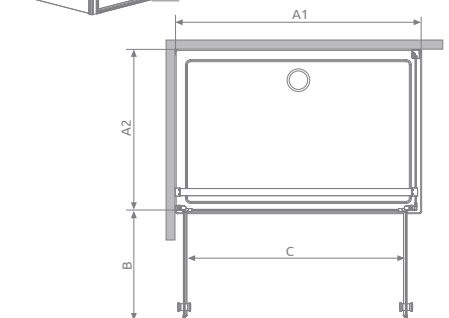

# Eos II DWD+S

Shower enclosure set consists of 2 parts: door and sidewall. Please specify both article numbers when making an order.

Lieferung der Dusche umfaßt 2 Elemente: rechten und linken Teil der Duschkabine. Bei Bestellen geben Sie bitte beide Art. Nr. an.

## Door / Tür / Дверь

Model Modell Модель	Tray width Duschwannebreite Размер поддона	Height Höhe Высота	transparent glass, klar Glas, прозрачное стекло Art. No./Art. Nr./№ арт.
DWD+S door 80	800	1970	3799490-01
DWD+S door 90	900	1970	3799491-01
DWD+S door 100	1000	1970	3799492-01
DWD+S door 110	1100	1970	3799493-01
DWD+S door 120	1200	1970	3799494-01

## Sidewall S1 / Seitenwand S1 / Боковая стенка S1

Model Modell Модель	Tray width Duschwannebreite Размер поддона	Height Höhe Высота	transparent glass, klar Glas, прозрачное стекло Art. No./Art. Nr./№ арт.
S1 75 L	750	1970	3799409-01L
S1 75 R	750	1970	3799409-01R
S1 80 L	800	1970	3799410-01L
S1 80 R	800	1970	3799410-01R
S1 90 L	900	1970	3799411-01L
S1 90 R	900	1970	3799411-01R
S1 100 L	1000	1970	3799412-01L
S1 100 R	1000	1970	3799412-01R

Extension profiles / Verbreitungsprofile / Расширительные профили		Art. No./Art. Nr./№ арт.
	U-profile +2cm - can be installed as an extension of the tubular hinge Профиль П-образный +2см - расширение профиля с трубчатой петлю	001-137197001
	U profile +2cm - an extension of the sidewall from the side of the wall Профиль П-образный +2см - расширение боковой стенки со стороны стены	001-110197001
	U profile +4cm - an extension of the sidewall from the side of the wall Профиль П-образный +4см - расширение боковой стенки со стороны стены	001-111197001