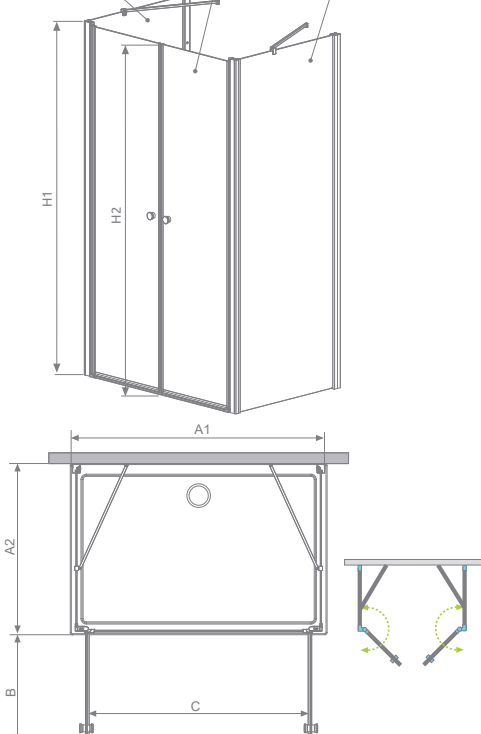

Кабина универсальная, возможен как левосторонний, так и правосторонний монтаж.

Sidewall S1 - left
Seitenwand S1 - links
Боковая стенка S1 - левая

Door
Tür
Дверь

Sidewall S1 - right
Seitenwand S1 - recht
Боковая стенка S1 - правая

Eos II DWD+2S	A2
S1 75	735-745
S1 80	785-795
S1 90	885-895
S1 100	985-995

Shower enclosure set consists of 3 parts: shower door and 2 sidewalls. Please specify all the article numbers when making an order

Model Modell Модель	Tray width Duschwannebreite Размер поддона	Height Höhe Высота	transparent glass, klar Glas, прозрачное стекло Art. No./Art. Nr./№ арт.
DWD+2S door 80	800	1970	3799400-01
DWD+2S door 90	900	1970	3799401-01
DWD+2S door 100	1000	1970	3799402-01
DWD+2S door 110	1100	1970	3799403-01
DWD+2S door 120	1200	1970	3799404-01

Sidewall / Seitenwand / Боковая стенка

Model Modell Модель	Tray width Duschwannebreite Размер поддона	Height Höhe Высота	transparent glass, klar Glas, прозрачное стекло Art. No./Art. Nr./№ арт.
S1 75 L	750	1970	3799409-01L
S1 75 R	750	1970	3799409-01R
S1 80 L	800	1970	3799410-01L
S1 80 R	800	1970	3799410-01R
S1 90 L	900	1970	3799411-01L
S1 90 R	900	1970	3799411-01R
S1 100 L	1000	1970	3799412-01L
S1 100 R	1000	1970	3799412-01R