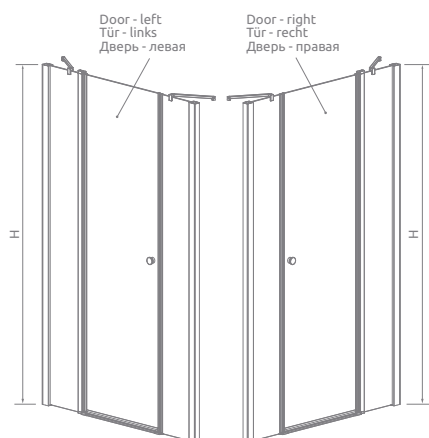

Eos II DWJS

Easy
Clean®

Model Modell Модель	Width of niche Nischenbreite Ширина ниши	Height Höhe Высота	Glass Finish / Glasarten / Цвет стекла
			01 Art. No./Art. Nr./№ арт.
DWS 120 L	1190-1210	1950	3799454-01L
DWS 120 R	1190-1210	1950	3799454-01R
DWS 130 L	1290-1310	1950	3799455-01L
DWS 130 R	1290-1310	1950	3799455-01R
DWS 140 L	1390-1410	1950	3799456-01L
DWS 140 R	1390-1410	1950	3799456-01R

Eos II	A	B	C	D	E	H
DWS 120	1190-1210	580	310	290	595	1950
DWS 130	1290-1310	680	310	290	695	1950
DWS 140	1390-1410	780	310	290	795	1950

Extension profiles / Verbreitungsprofile / Расширительные профили	Art. No./Art. Nr./№ арт.
U profile +2 cm U-Profil +2 cm Профиль П-образный +2 см	001-110195001
U profile +4 cm U-Profil +4 cm Профиль П-образный +4 см	001-111195001