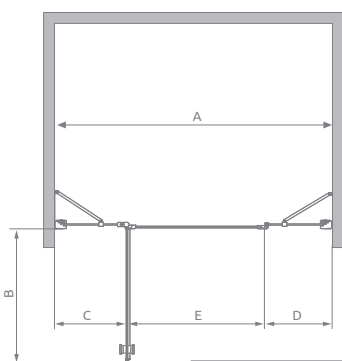

Eos II DWJS

Easy
Clean®

Model Modell Модель	Width of niche Nischenbreite Ширина ниши	Height Höhe Высота	Glass Finish / Glasarten / Цвет стекла
			01 Art. No./Art. Nr./№ арт.
DWS 120 L	1190-1210	1950	3799454-01L
DWS 120 R	1190-1210	1950	3799454-01R
DWS 130 L	1290-1310	1950	3799455-01L
DWS 130 R	1290-1310	1950	3799455-01R
DWS 140 L	1390-1410	1950	3799456-01L
DWS 140 R	1390-1410	1950	3799456-01R

Eos II	A	B	C	D	E	H
DWS 120	1190-1210	580	310	290	595	1950
DWS 130	1290-1310	680	310	290	695	1950
DWS 140	1390-1410	780	310	290	795	1950

Extension profiles / Verbreitungsprofile / Расширительные профили	Art. No./Art. Nr./№ арт.
U profile +2 cm U-Profil +2 cm Профиль П-образный +2 см	001-110195001
U profile +4 cm U-Profil +4 cm Профиль П-образный +4 см	001-111195001