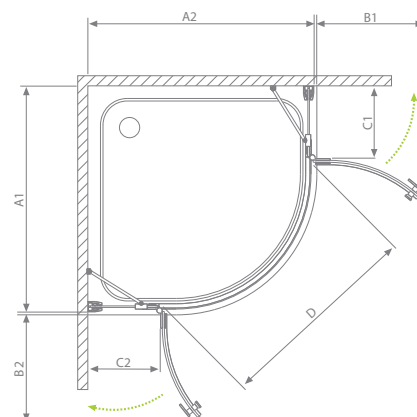

Almatea PDD

Easy
Clean®

GLASS
GLAS
СТЕКЛО
6 mm

Asymmetric shower enclosures are universal. It is possible to install them as a right or left version.

Ungleichschenklige Duschen sind universal, sie können als linke oder rechte Variante montiert werden.

Асимметричные кабины универсальны, возможно установить как левую, так и правую версию.

Symmetric shower enclosures / Symmetrische Duschen / Кабины симметричные

Model Modell Модель	Tray width Duschwannebreite Размер поддона	Height Höhe Высота	Glass Finish / Glasarten / Цвет стекла		
			01	05	08
			Art. No./Art. Nr./№ арт.		
PDD 80	800×800	1950	30512-01-01N	30512-01-05N	30512-01-08N
PDD 90	900×900	1950	30502-01-01N	30502-01-05N	30502-01-08N
PDD 100	1000×1000	1950	30522-01-01N	30522-01-05N	30522-01-08N

Asymmetric shower enclosures / Ungleichschenklige Duschen / Кабины асимметричные

Model Modell Модель	Tray width Duschwannebreite Размер поддона	Height Höhe Высота	Glass Finish / Glasarten / Цвет стекла		
			01	05	08
			Art. No./Art. Nr./№ арт.		
PDD E 90×80	900×800	1950	30532-01-01N	30532-01-05N	30532-01-08N
PDD E 100×80	1000×800	1950	30542-01-01N	30542-01-05N	30542-01-08N

Almatea PDD	A1	A2	B1	B2	C1	C2	D	H
PDD 80x80	790-805	790-805	430	430	180	180	800	1950
PDD 80x90	790-805	890-905	430	430	180	280	800	1950
PDD 80x100	790-805	990-1005	430	430	180	380	800	1950
PDD 90x90	890-905	890-905	430	430	280	280	800	1950
PDD 100x100	990-1005	990-1005	430	430	380	380	800	1950