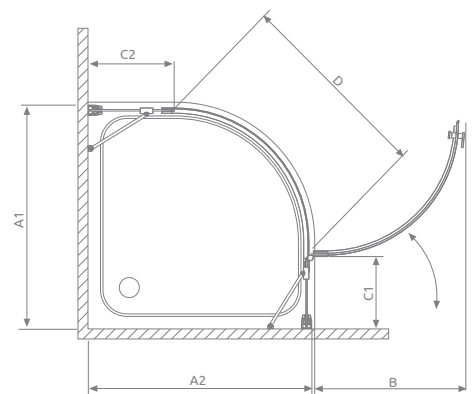

Almatea PDJ

Model Modell Модель	Tray width Duschwannebreite Размер поддона	Height Höhe Высота	Glass Finish / Glasarten / Цвет стекла		
			01	05	08
			Art. No./Art. Nr./№ арт.		
PDJ 90 L	900×900	1950	30602-01-01N	30602-01-05N	30602-01-08N
PDJ 90 R	900×900	1950	30702-01-01N	30702-01-05N	30702-01-08N

Almatea PDJ	A1	A2	B	C1	C2	D	H
PDJ 90×90	890-905	890-905	600	280	330	785	1950