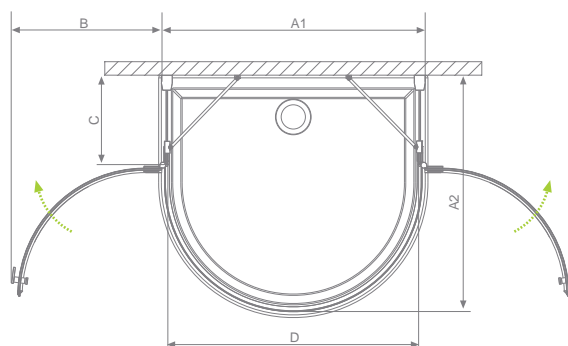

# Almatea P

Easy  
Clean®

Model Modell Модель	Tray width Duschwannebreite Размер поддона	Height Höhe Высота	Glass Finish / Glasarten / Цвет стекла	
			01	05
P	1000x900	1950	Art. No./Art. Nr./№ арт.	
			30722-01-01N	30722-01-05N

Almatea P	A1	A2	B	C	D	H
P 100x90	980	880	560	330	930	1950