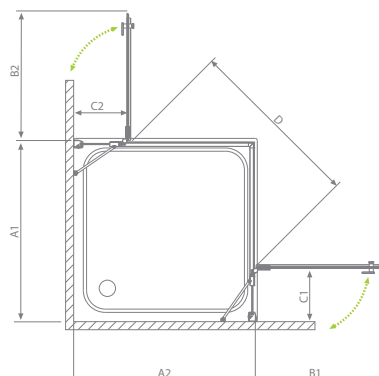

Almatea KDD

Model Modell Модель	Tray width Duschwannebreite Размер поддона	Height Höhe Высота	Glass Finish / Glasarten / Цвет стекла			
			01	05	08	12
			Art. No./Art. Nr./№ арт.			
KDD 80L×80R	800×800	1950	32162-01-01N	32162-01-05N	32162-01-08N	32162-01-12N
KDD 90L×75R	750×900	1950	32184-01-01N	32184-01-05N	—	—
KDD 75L×90R	750×900	1950	32185-01-01N	32185-01-05N	—	—
KDD 90L×80R	900×800	1950	32186-01-01N	32186-01-05N	32186-01-08N	32186-01-12N
KDD 80L×90R	900×800	1950	32187-01-01N	32187-01-05N	32187-01-08N	32187-01-12N
KDD 90L×90R	900×900	1950	32152-01-01N	32152-01-05N	32152-01-08N	32152-01-12N
KDD 100L×80R	1000×800	1950	32180-01-01N	32180-01-05N	32180-01-08N	32180-01-12N
KDD 80L×100R	1000×800	1950	32181-01-01N	32181-01-05N	32181-01-08N	32181-01-12N
KDD 100L×90R	1000×900	1950	32182-01-01N	32182-01-05N	32182-01-08N	32182-01-12N
KDD 90L×100R	1000×900	1950	32183-01-01N	32183-01-05N	32183-01-08N	32183-01-12N
KDD 100L×100R	1000×1000	1950	32172-01-01N	32172-01-05N	32172-01-08N	32172-01-12N

Almatea KDD	A1	A2	B1	B2	C1	C2	D	H
KDD 80L×80P	790-800	790-800	520	520	245	245	740	1950
KDD 90L×75P	890-900	740-750	620	520	245	195	775	1950
KDD 75L×90P	740-750	890-900	520	620	195	245	775	1950
KDD 90L×80P	890-900	790-800	620	520	245	245	805	1950
KDD 80L×90P	790-800	890-900	520	620	245	245	805	1950
KDD 90L×90P	890-900	890-900	620	620	245	245	880	1950
KDD 100L×80P	990-1000	790-800	620	520	345	245	805	1950
KDD 80L×100P	790-800	990-1000	520	620	245	345	805	1950
KDD 100L×90P	990-1000	890-900	620	620	345	245	880	1950
KDD 90L×100P	890-900	990-1000	620	620	245	345	880	1950
KDD 100L×100P	990-1000	990-1000	620	620	345	345	880	1950

Extension profiles / Verbreitungsprofile / Расширительные профили	Art. No., Artv. Nr., № арт.
U Profile +2 cm / U-Profil +2 стпрофиль П-образный +2 см	001-110195001
U Profile +4 cm / U-Profil +4 cm Профиль П-образный +4 см	001-111195001