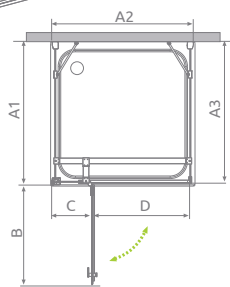

Almatea KDJ+S

Easy
Clean®

Right version
Variante rechts
Правая версия

The drawing shows the left version of the shower enclosure
Zeichnung stellt linke Variante der Dusche dar
На рисунке левая версия кабины

Almatea KDJ+S	A1	A2	A3	B	C	D	H
KDJ+S 80×80×80	790-800	780	780-790	520	230	505	1950
KDJ+S 90×80×90	890-900	780	880-890	520	230	505	1950
KDJ+S 80×90×80	790-800	880	780-790	620	230	605	1950
KDJ+S 90×90×90	890-900	880	880-890	620	230	605	1950
KDJ+S 80×100×80	790-800	980	780-790	620	330	605	1950
KDJ+S 90×100×90	890-900	980	880-890	620	330	605	1950
KDJ+S 80×120×80	790-800	1180	780-790	820	330	805	1950
KDJ+S 90×120×90	890-900	1180	880-890	820	330	805	1950

Model Modell Модель	Tray width Duschwannebreite Размер поддона	Height Höhe Высота	Glass Finish / Glasarten / Цвет стекла
			01
			Art. No./Art. Nr./№ арт.
KDJ+S 80×80L*×80	800×800L×800	1950	31532-01-01L1
			31532-01-01L2
KDJ+S 80×80R*×80	800×800R×800	1950	31532-01-01R1
			31532-01-01R2
KDJ+S 90×80L*×90	900×800L×900	1950	31555-01-01L1
			31555-01-01L2
KDJ+S 90×80R*×90	900×800R×900	1950	31555-01-01R1
			31555-01-01R2
KDJ+S 80×90L*×80	800×900L×800	1950	31556-01-01L1
			31556-01-01L2
KDJ+S 80×90R*×80	800×900R×800	1950	31556-01-01R1
			31556-01-01R2
KDJ+S 90×90L*×90	900×900L×900	1950	31522-01-01L1
			31522-01-01L2
KDJ+S 90×90R*×90	900×900R×900	1950	31522-01-01R1
			31522-01-01R2
KDJ+S 80×100L*×80	800×1000L×800	1950	31552-01-01L1
			31552-01-01L2
KDJ+S 80×100R*×80	800×1000R×800	1950	31552-01-01R1
			31552-01-01R2
KDJ+S 90×100L*×90	900×1000L×900	1950	31554-01-01L1
			31554-01-01L2
KDJ+S 90×100R×90	900×1000R×900	1950	31554-01-01R1
			31554-01-01R2
KDJ+S 80×120L×80	800×1200L×800	1950	31542-01-01L1
			31542-01-01L2
KDJ+S 80×120R*×80	800×1200R×800	1950	31542-01-01R1
			31542-01-01R2
KDJ+S 90×120L*×90	900×1200L×900	1950	31553-01-01L1
			31553-01-01L2
KDJ+S 90×120R*×90	900×1200R×900	1950	31553-01-01R1
			31553-01-01R2

* door dimension / Maße der Tür / размер двери