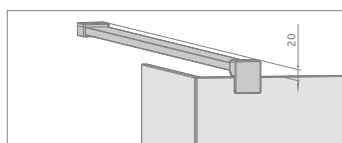

Euphoria Walk-in V

Easy Clean®

An universal shower enclosure that can be assembled as a left-hand or right-hand version.

Universelle Dusche, die als links- oder rechtsseitige Dusche montiert werden kann.

Кабина универсальная, возможен как левосторонний, так и правосторонний монтаж.

Frontwall W1 / Glaselemet W1 / Фронтальная часть W1

Model Modell Модель	Width Breite Размер	Height Höhe Высота	transparent glass, klar Glas, прозрачное стекло
			Art. No./Art. Nr./№ арт.
Walk-in W1 70	665-675	2000	383117-01-01
Walk-in W1 80	765-775	2000	383110-01-01
Walk-in W1 90	865-875	2000	383111-01-01
Walk-in W1 100	965-975	2000	383112-01-01
Walk-in W1 110	1065-1075	2000	383113-01-01
Walk-in W1 120	1165-1175	2000	383114-01-01
Walk-in W1 130	1265-1275	2000	383115-01-01
Walk-in W1 140	1365-1375	2000	383116-01-01

W1	A	D	H
W1 70	665-675	max 1500	2000
W1 80	765-775	max 1500	2000
W1 90	865-875	max 1500	2000
W1 100	965-975	max 1500	2000
W1 110	1065-1075	max 1500	2000
W1 120	1165-1175	max 1500	2000
W1 130	1265-1275	max 1500	2000
W1 140	1365-1375	max 1500	2000