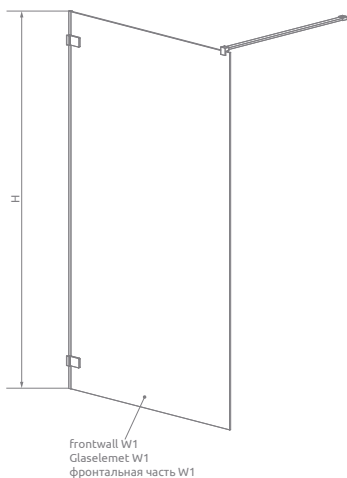

Euphoria Walk-in V

Easy Clean®

An universal shower enclosure that can be assembled as a left-hand or right-hand version.

Universelle Dusche, die als links- oder rechtsseitige Dusche montiert werden kann.

Кабина универсальная, возможен как левосторонний, так и правосторонний монтаж.

Frontwall W1 / Glaselemet W1 / Фронтальная часть W1

Model Modell Модель	Width Breite Размер	Height Höhe Высота	transparent glass, klar Glas, прозрачное стекло
			Art. No./Art. Nr./№ арт.
Walk-in W1 70	665-675	2000	383117-01-01
Walk-in W1 80	765-775	2000	383110-01-01
Walk-in W1 90	865-875	2000	383111-01-01
Walk-in W1 100	965-975	2000	383112-01-01
Walk-in W1 110	1065-1075	2000	383113-01-01
Walk-in W1 120	1165-1175	2000	383114-01-01
Walk-in W1 130	1265-1275	2000	383115-01-01
Walk-in W1 140	1365-1375	2000	383116-01-01

W1	A	D	H
W1 70	665-675	max 1500	2000
W1 80	765-775	max 1500	2000
W1 90	865-875	max 1500	2000
W1 100	965-975	max 1500	2000
W1 110	1065-1075	max 1500	2000
W1 120	1165-1175	max 1500	2000
W1 130	1265-1275	max 1500	2000
W1 140	1365-1375	max 1500	2000

Telescopic support bar Teleskopstange Стабилизатор к потолку	Art. No. Art. Nr. № арт.	for glass für Glas der Stärke для стекла толщиной	Height Höhe Высота
	WD-008-01	8 mm	max 3000