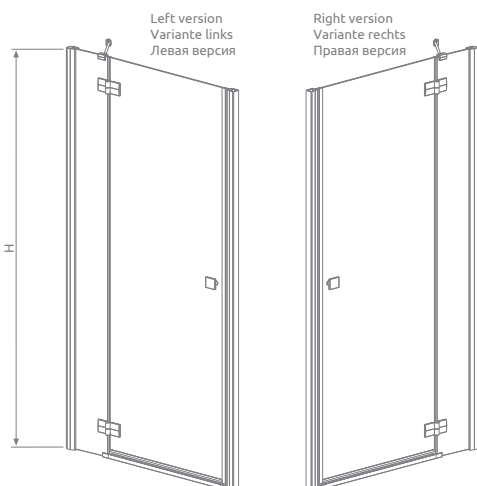

# Almatea DWJ

Model Modell Модель	Width of niche Nischenbreite Ширина ниши	Height Höhe Высота	Glass Finish / Glasarten / Цвет стекла			
			01	05	08	12
			Art. No./Art. Nr./№ арт.			
DWJ 80 L	790-810	1950	30802-01-01N	30802-01-05N	30802-01-08N	30802-01-12N
DWJ 80 R	790-810	1950	30902-01-01N	30902-01-05N	30902-01-08N	30902-01-12N
DWJ 90 L	890-910	1950	31002-01-01N	31002-01-05N	31002-01-08N	31002-01-12N
DWJ 90 R	890-910	1950	31102-01-01N	31102-01-05N	31102-01-08N	31102-01-12N
DWJ 100 L	990-1010	1950	31202-01-01N	31202-01-05N	31202-01-08N	31202-01-12N
DWJ 100 R	990-1010	1950	31302-01-01N	31302-01-05N	31302-01-08N	31302-01-12N
DWJ 110 L	1090-1110	1950	31212-01-01N	31212-01-05N	—	31212-01-12N
DWJ 110 R	1090-1110	1950	31312-01-01N	31312-01-05N	—	31312-01-12N
DWJ 120 L	1190-1210	1950	31402-01-01N	31402-01-05N	—	31402-01-12N
DWJ 120 R	1190-1210	1950	31502-01-01N	31502-01-05N	—	31502-01-12N
DWJ 130 L	1290-1310	1950	31403-01-01N	—	—	—
DWJ 130 R	1290-1310	1950	31503-01-01N	—	—	—

The drawing shows the left version of the shower enclosure

Zeichnung stellt linke Variante der Tür dar  
На рисунке левая версия двери

Almatea DWJ	A	B	C	D	H
DWJ 80	790-810	505	195	520	1950
DWJ 90	890-910	605	195	620	1950
DWJ 100	990-1010	605	295	620	1950
DWJ 110	1090-1110	805	195	820	1950
DWJ 120	1190-1210	805	295	820	1950
DWJ 130	1290-1310	805	395	820	1950

Extension profiles / Verbreitungsprofile / Расширительные профили	Art. No./Art. Nr./№ арт.
U Profile +2 cm / U-Profil +2 cm профиль П-образный +2 см	001- 110195001
U Profile +4 cm / U-Profil +4 cm Профиль П-образный +4 см	001- 111195001